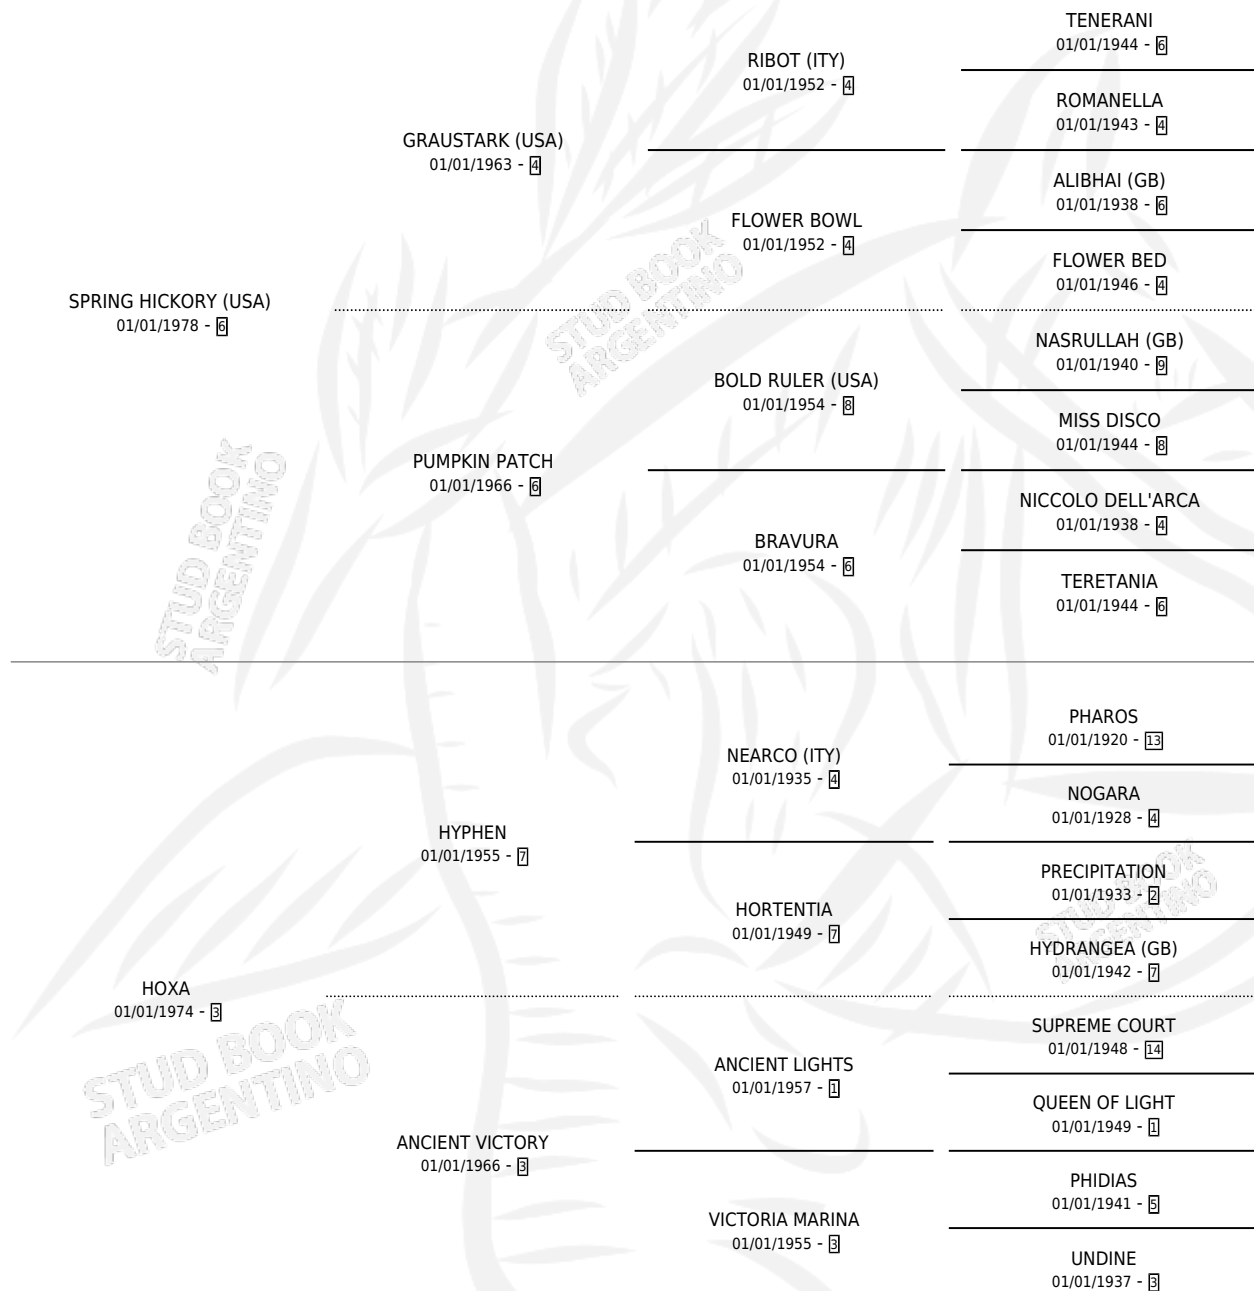

HOT MAN

por **SPRING HICKORY (USA)** y **HOXA** por **HYPHEN**

Argentina · Macho · Alazan · SP · 05/09/1989
Familia 3-j · Volumen 33

ESTADO

TIPIFICACIÓN SANGUÍNEA	X
TIPIFICACIÓN POR ADN	X
PASAPORTE	X
IDENTIFICACIÓN POR MICROCHIP	X
REPRODUCTOR	X

Lugar de nacimiento: El Chañar

Criador: El Chañar

PEDIGREE

CAMPAÑA

Solo carreras oficiales de Argentina

POR EDAD

EDAD	CC	1°	2°	3°	4°	5°	NP	CLC	CLG	CLCG1	CLGG1	IMPORTE	GANANCIA / CC
3 AÑOS	3	0	0	0	0	0	3	0	0	0	0	\$0	\$0
TOTALES	3	0	0	0	0	0	3	0	0	0	0	\$0	\$0
%		0.0%	0.0%	0.0%	0.0%	0.0%	100%	0.0%	0.0%	0.0%	0.0%		