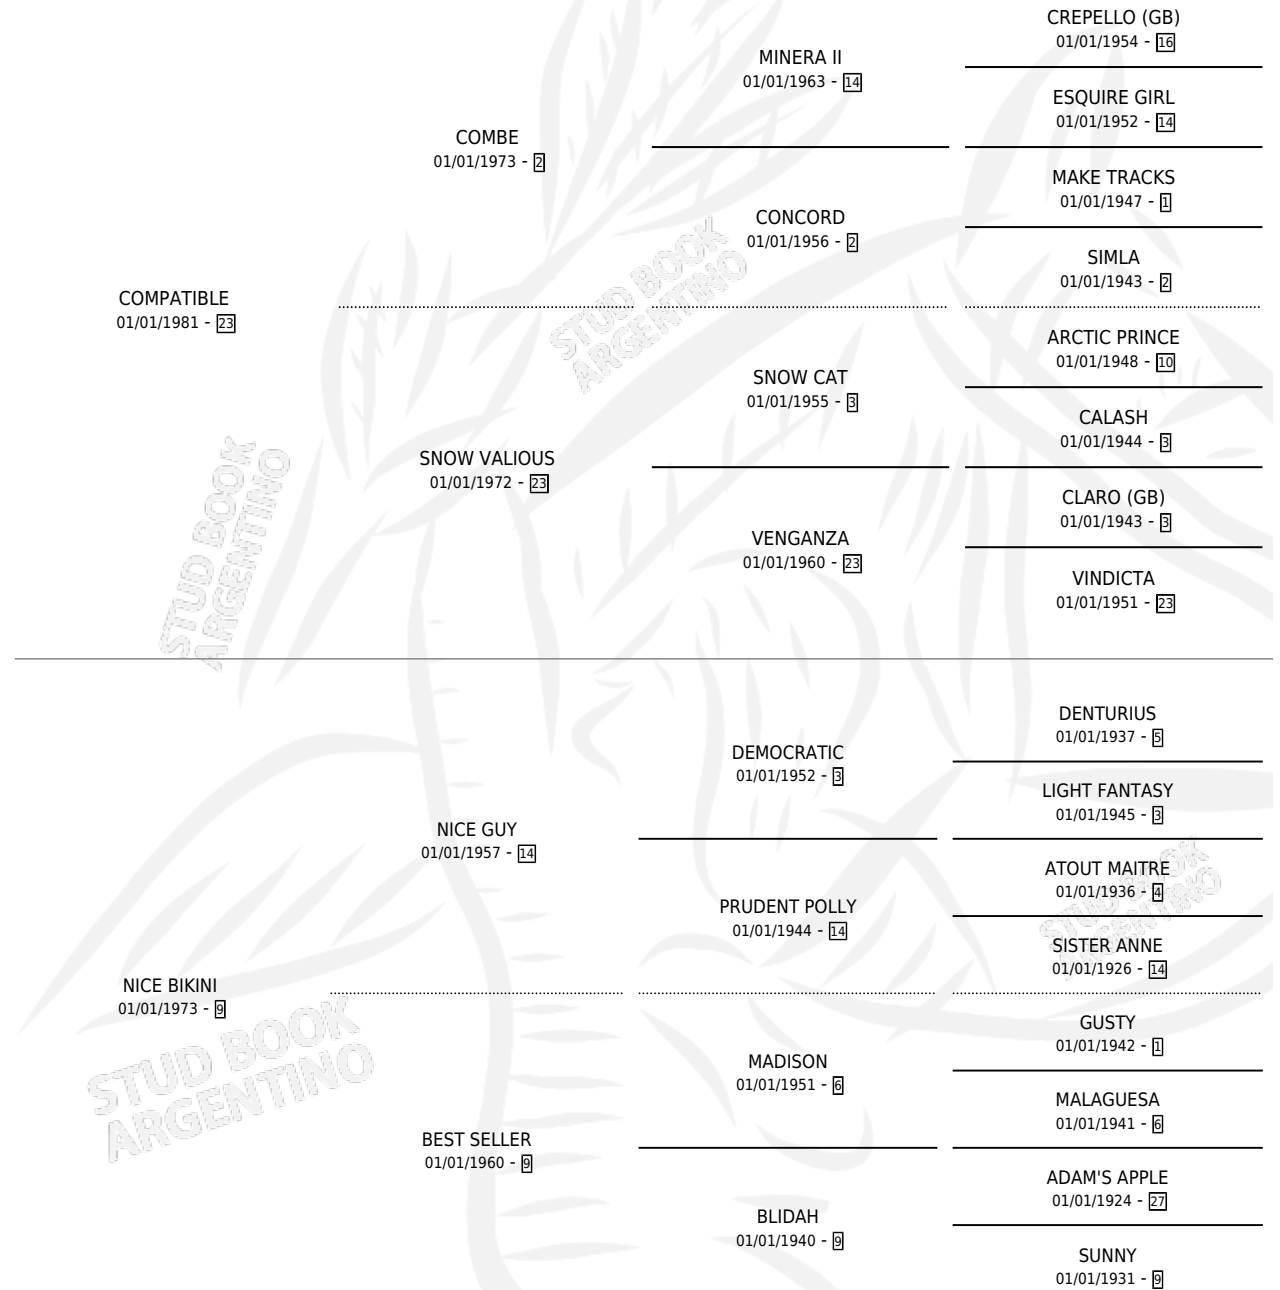

Lugar de nacimiento: El Alfalfar

Criador: El Alfalfar

~

HIJOS

	MACHOS	HEMBRAS
7 NACIERON	2	5
5 CORRIERON	2	3
4 GANARON	2	2
0 GANADORES CL	0 GANADORES GR	0 GANADORES G1

PEDIGREE

CAMPAÑA

Solo carreras oficiales de Argentina