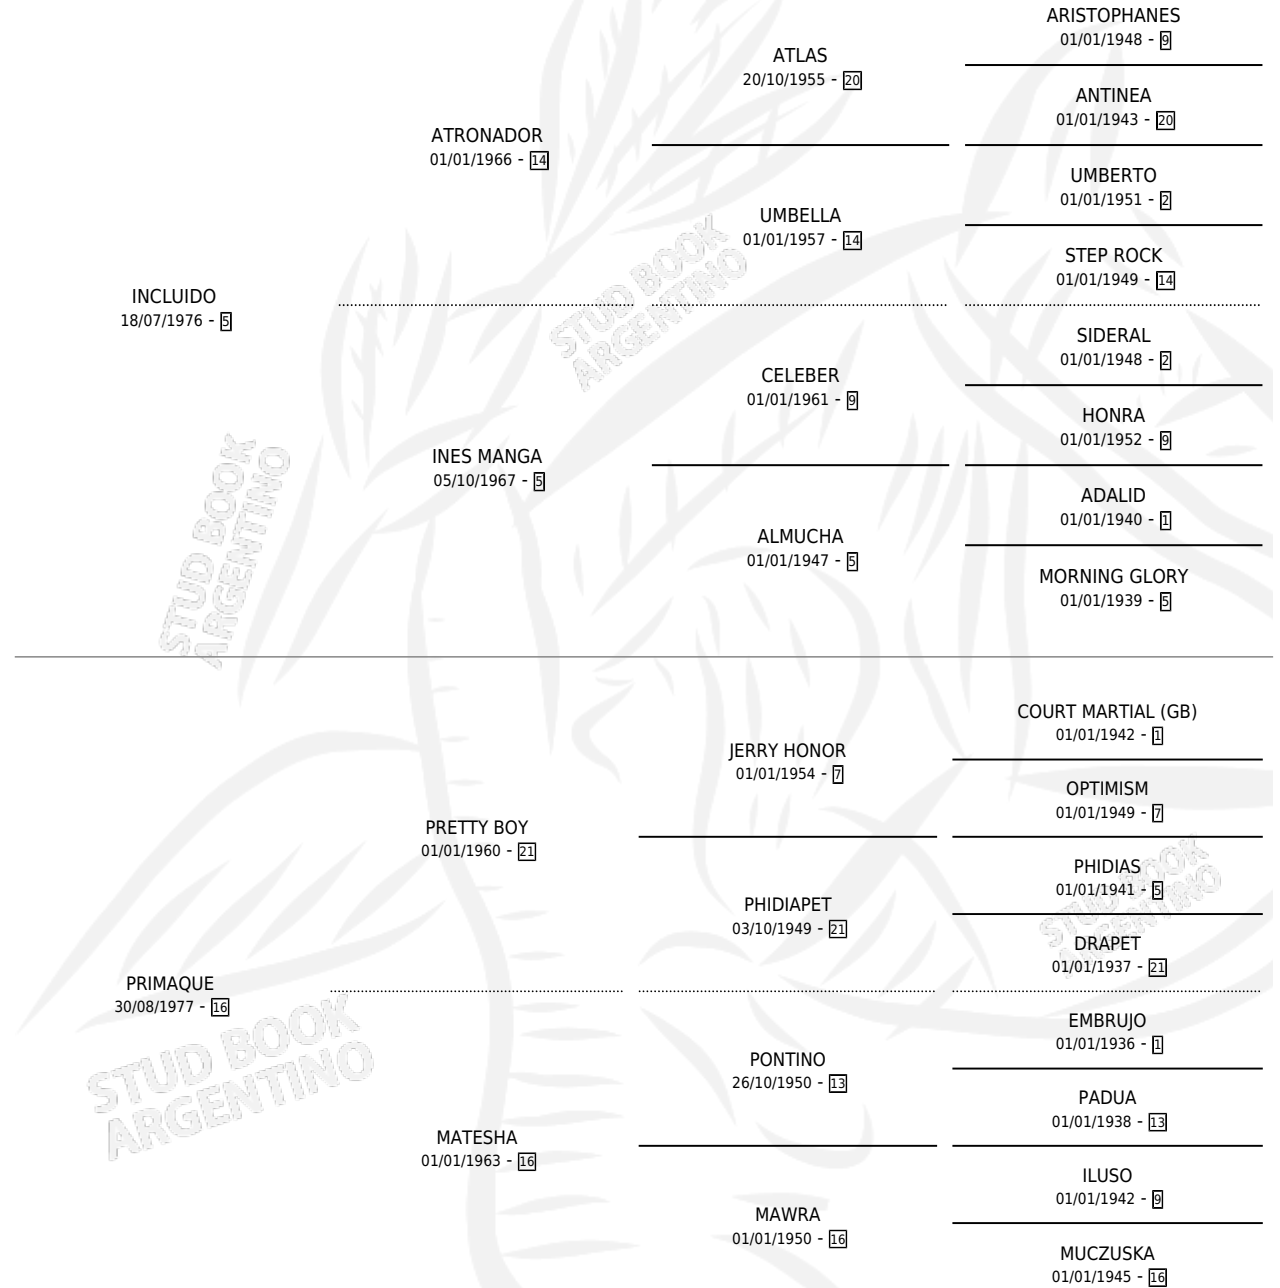

# SIRANO

por INCLUIDO y PRIMAQUE por PRETTY BOY

Argentina · Macho · Alazan · SP · 04/09/1989  
Familia 16 · Volumen 33

## ESTADO

TIPIFICACIÓN SANGUÍNEA	X
TIPIFICACIÓN POR ADN	X
PASAPORTE	X
IDENTIFICACIÓN POR MICROCHIP	X
REPRODUCTOR	X

**Lugar de nacimiento:** Carrizales

**Criador:** Sin dato

## PEDIGREE