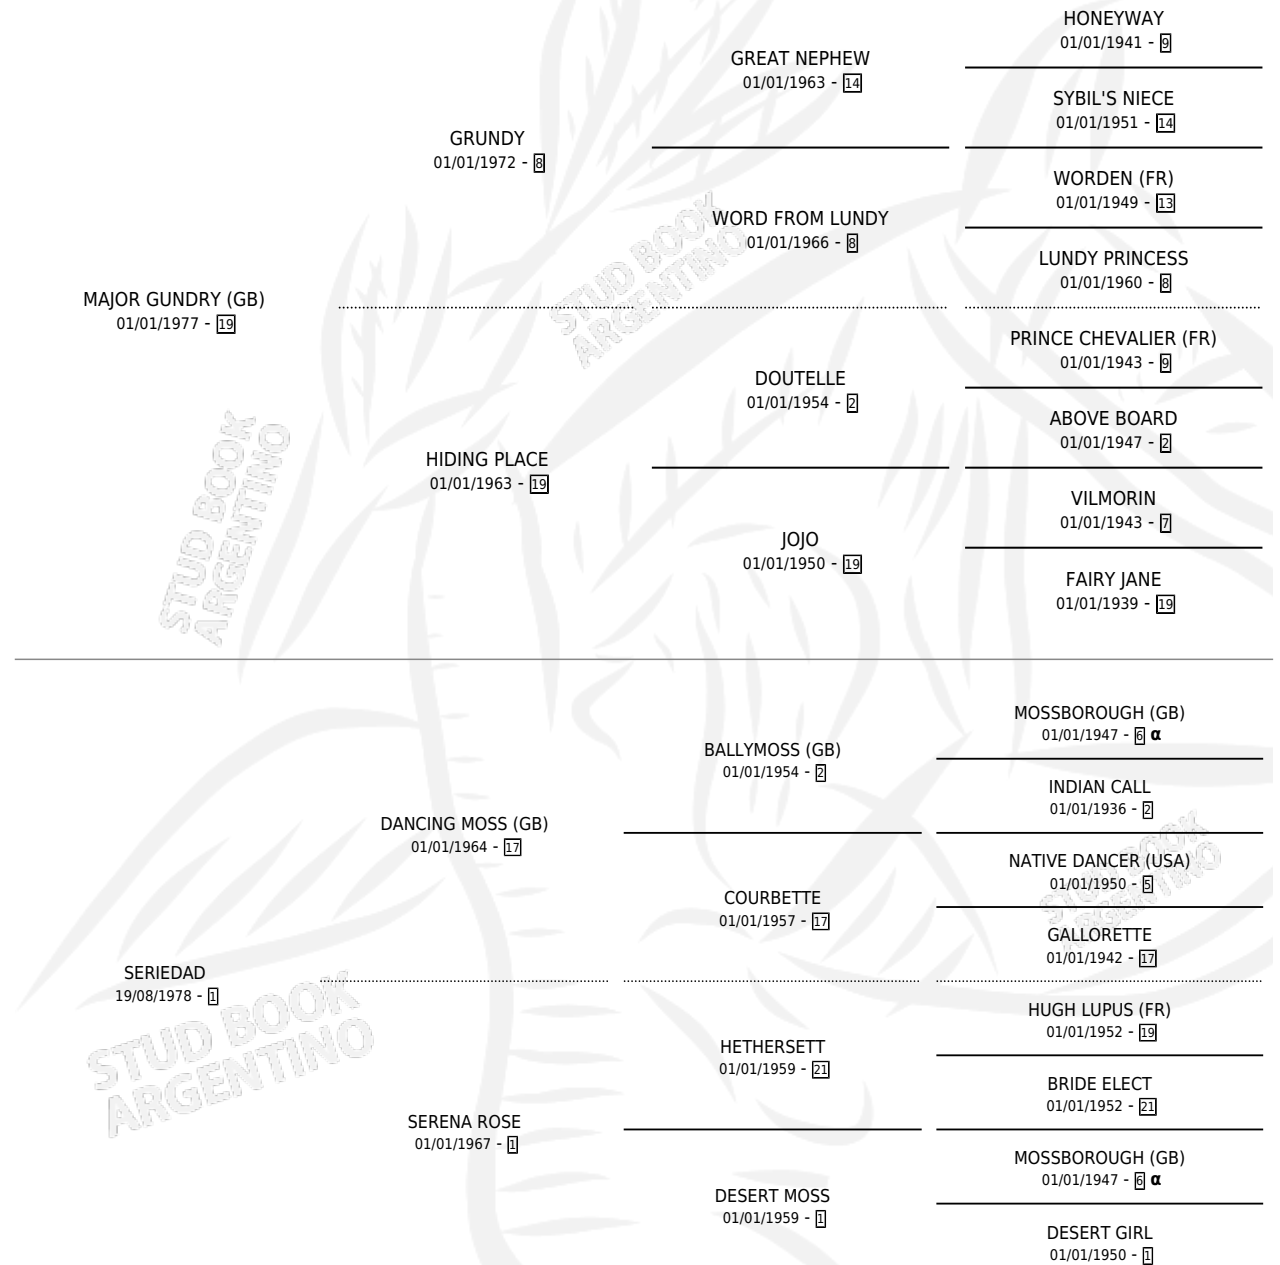

SEVERO

por **MAJOR GUNDRY (GB)** y **SERIEDAD** por **DANCING MOSS (GB)**

Argentina · Macho · Zaino · SP · 25/09/1989
Familia 1-o · Volumen 33

ESTADO

TIPIFICACIÓN SANGUÍNEA	X
TIPIFICACIÓN POR ADN	X
PASAPORTE	X
IDENTIFICACIÓN POR MICROCHIP	X
REPRODUCTOR	X

Lugar de nacimiento: Argentino
Criador: Sin dato

PEDIGREE

INBREEDING : α

SEVERO

Datos oficiales del Stud Book Argentino

Documento generado el 26/04/2026

studbook.org.ar