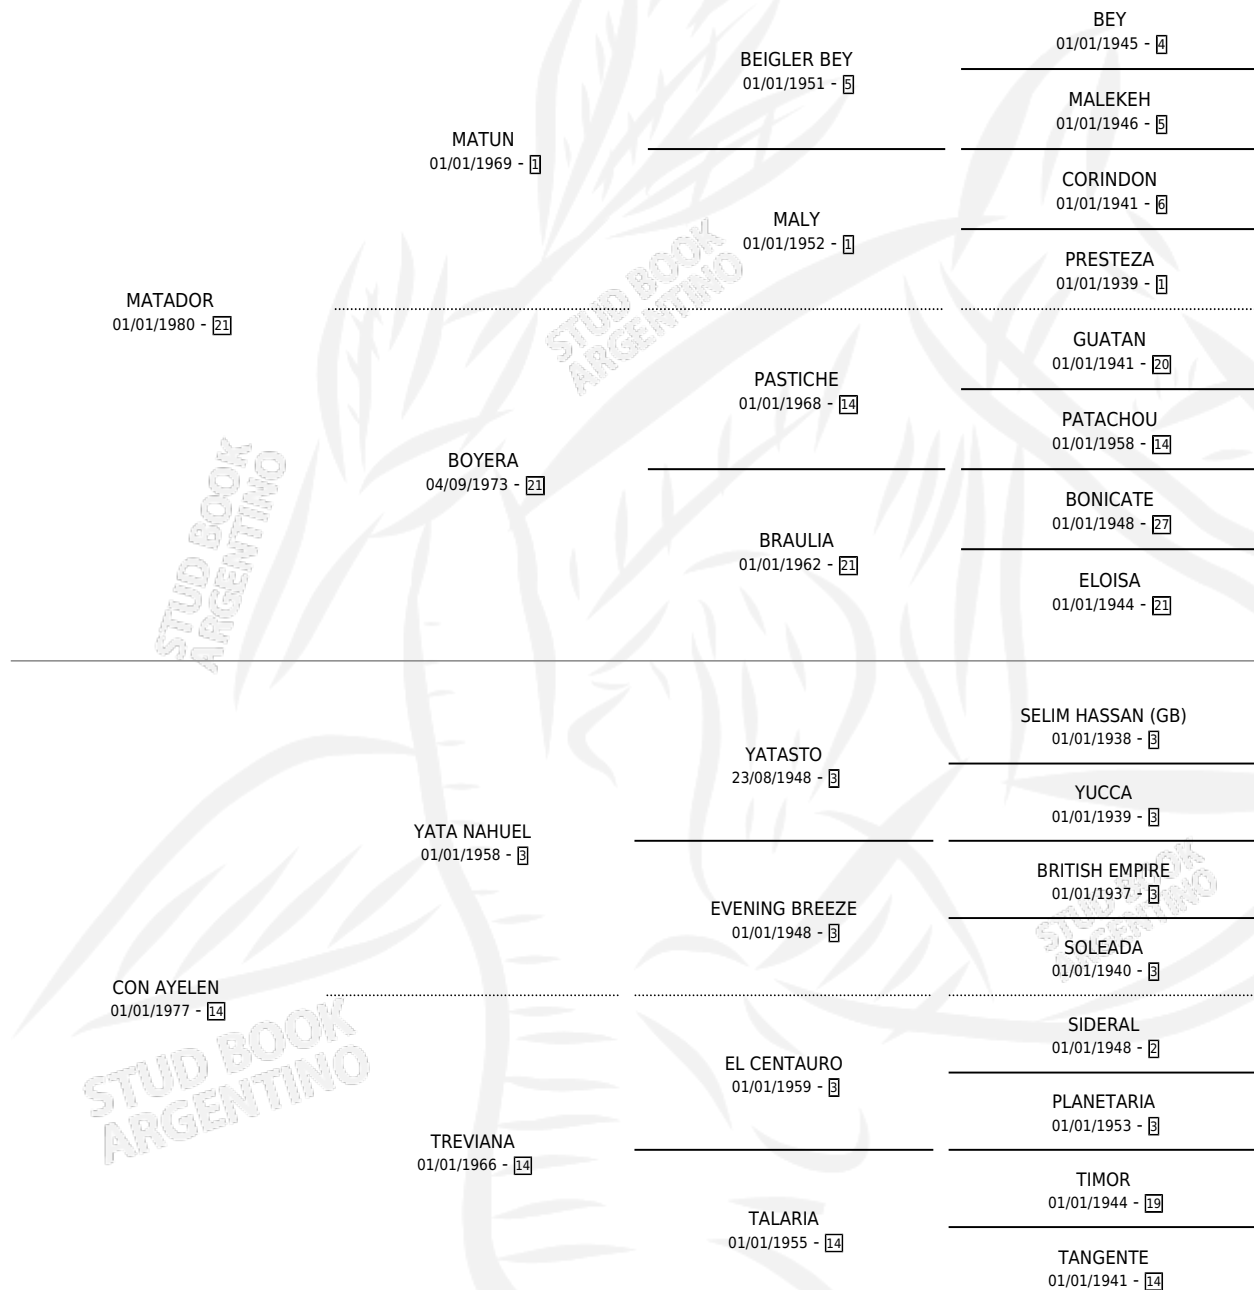

YATAMAT

por **MATADOR** y **CON AYELEN** por **YATA NAHUEL**

Argentina · Macho · Zaino · SP · 01/09/1989
Familia 14-a · Volumen 33

ESTADO

TIPIFICACIÓN SANGUÍNEA	X
TIPIFICACIÓN POR ADN	X
PASAPORTE	X
IDENTIFICACIÓN POR MICROCHIP	X
REPRODUCTOR	X

Lugar de nacimiento: Indio Rico

Criador: Indio Rico

PEDIGREE

CAMPAÑA

Solo carreras oficiales de Argentina

POR EDAD

EDAD	CC	1°	2°	3°	4°	5°	NP	CLC	CLG	CLCG1	CLGG1	IMPORTE	GANANCIA / CC
3 AÑOS	6	0	0	0	0	0	6	0	0	0	0	\$0	\$0
4 AÑOS	1	0	0	0	0	0	1	0	0	0	0	\$0	\$0
TOTALES	7	0	0	0	0	0	7	0	0	0	0	\$0	\$0
%		0.0%	0.0%	0.0%	0.0%	0.0%	100%	0.0%	0.0%	0.0%	0.0%		