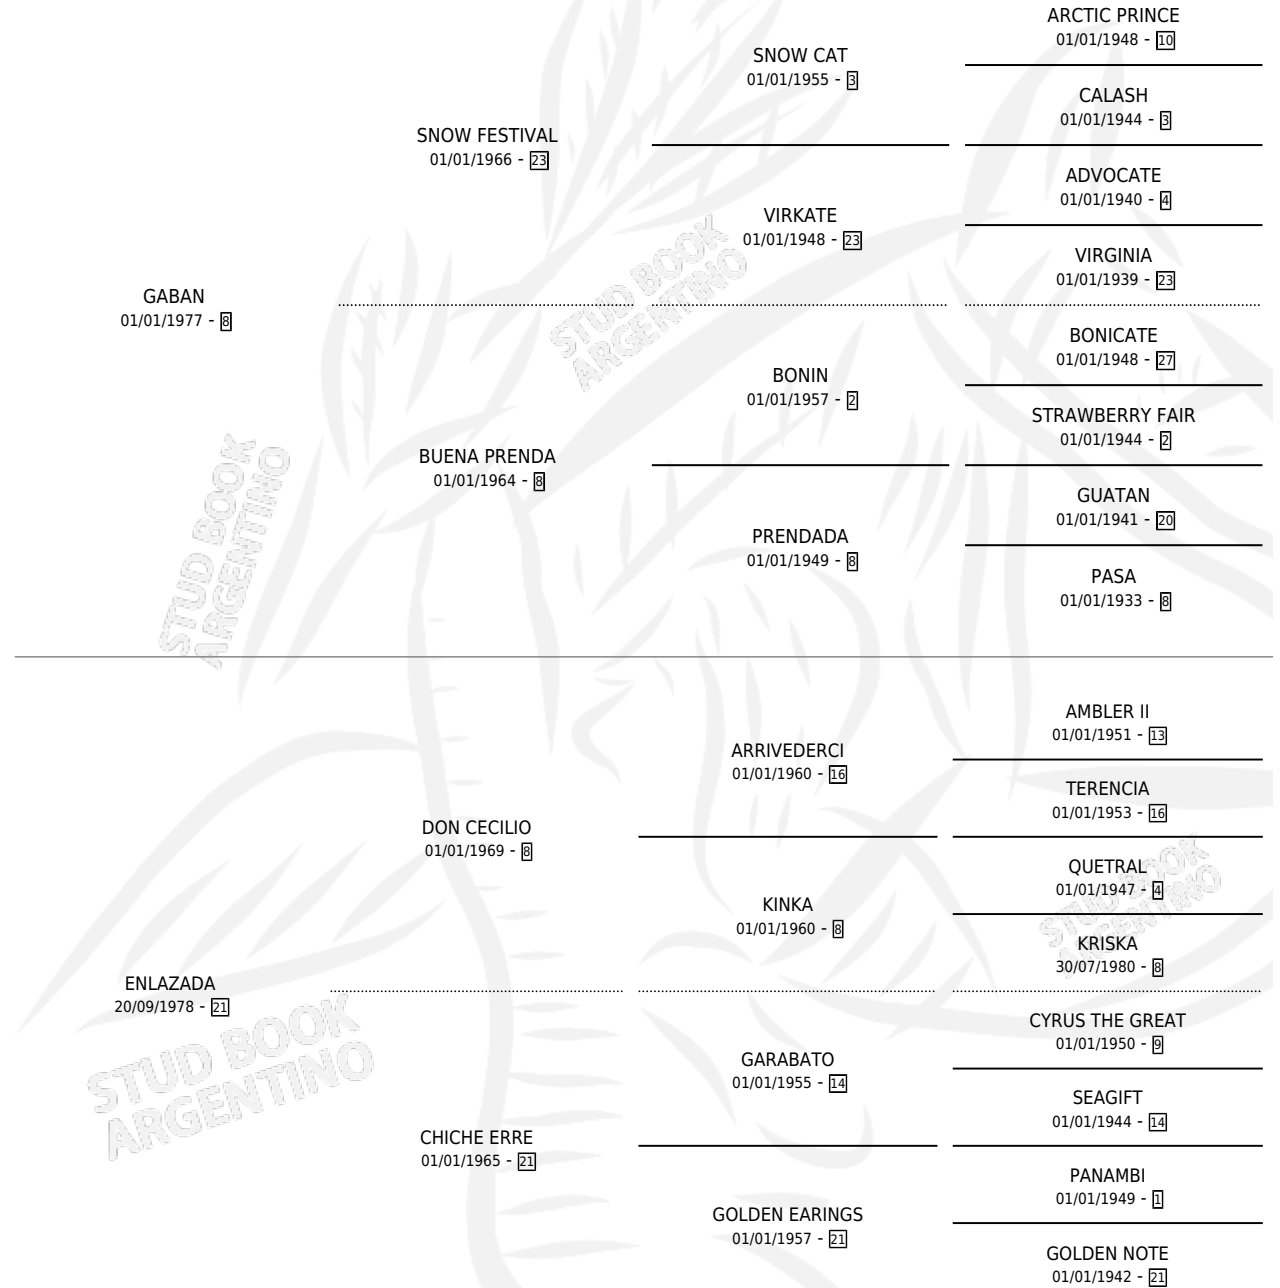

AMBORA

por **GABAN** y **ENLAZADA** por **DON CECILIO**

Argentina · Hembra · Alazan · SP · 31/08/1989
Familia 21-a · Volumen 33

ESTADO

TIPIFICACIÓN SANGUÍNEA	✓
TIPIFICACIÓN POR ADN	X
PASAPORTE	X
IDENTIFICACIÓN POR MICROCHIP	X
REPRODUCTOR	✓

Lugar de nacimiento: Indio Rico

Criador: Indio Rico

~

HIJOS

	MACHOS	HEMBRAS
5 NACIERON	1	4
2 CORRIERON	1	1
2 GANARON	1	1
0 GANADORES CL	0 GANADORES GR	0 GANADORES G1

PEDIGREE