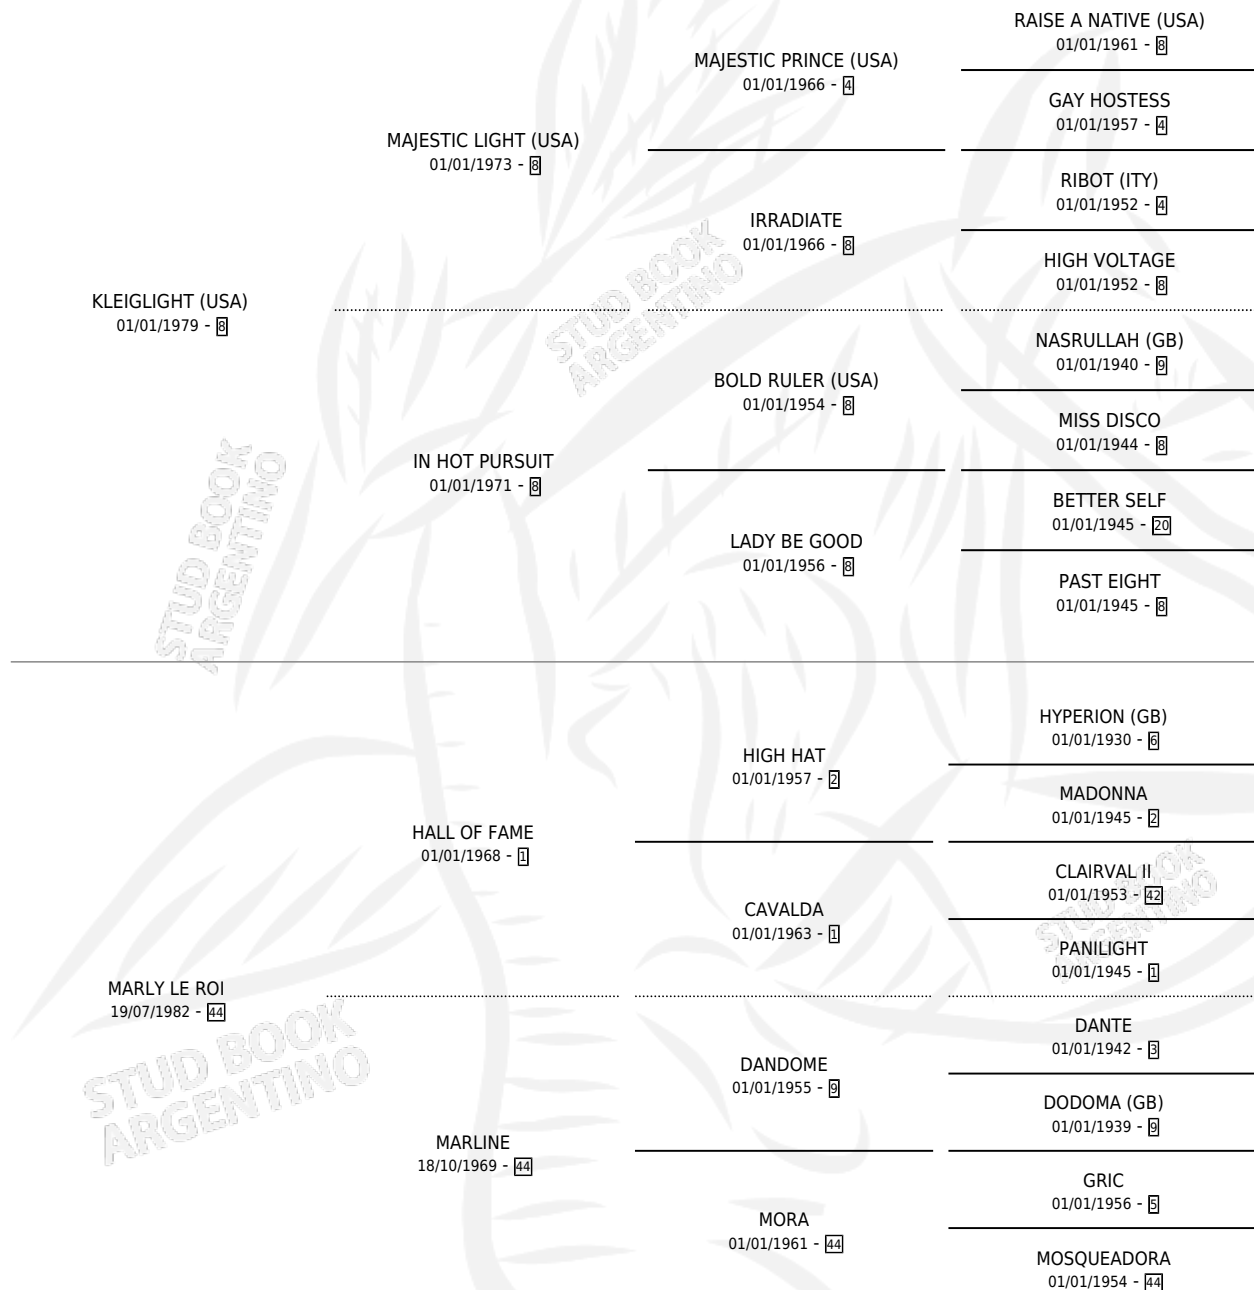

LA MOME

por **KLEIGHT (USA)** y **MARLY LE ROI** por **HALL OF FAME**

Argentina · Hembra · Zaino Negro · SP · 23/09/1989
Familia 44-p · Volumen 33

ESTADO

TIPIFICACIÓN SANGUÍNEA	✓
TIPIFICACIÓN POR ADN	X
PASAPORTE	X
IDENTIFICACIÓN POR MICROCHIP	X
REPRODUCTOR	✓

Lugar de nacimiento: El Malacate

Criador: Sin dato

~

HIJOS

	MACHOS	HEMBRAS
1 NACIERON	1	0
SIN ACTUACIONES		

PEDIGREE

CAMPAÑA

Solo carreras oficiales de Argentina