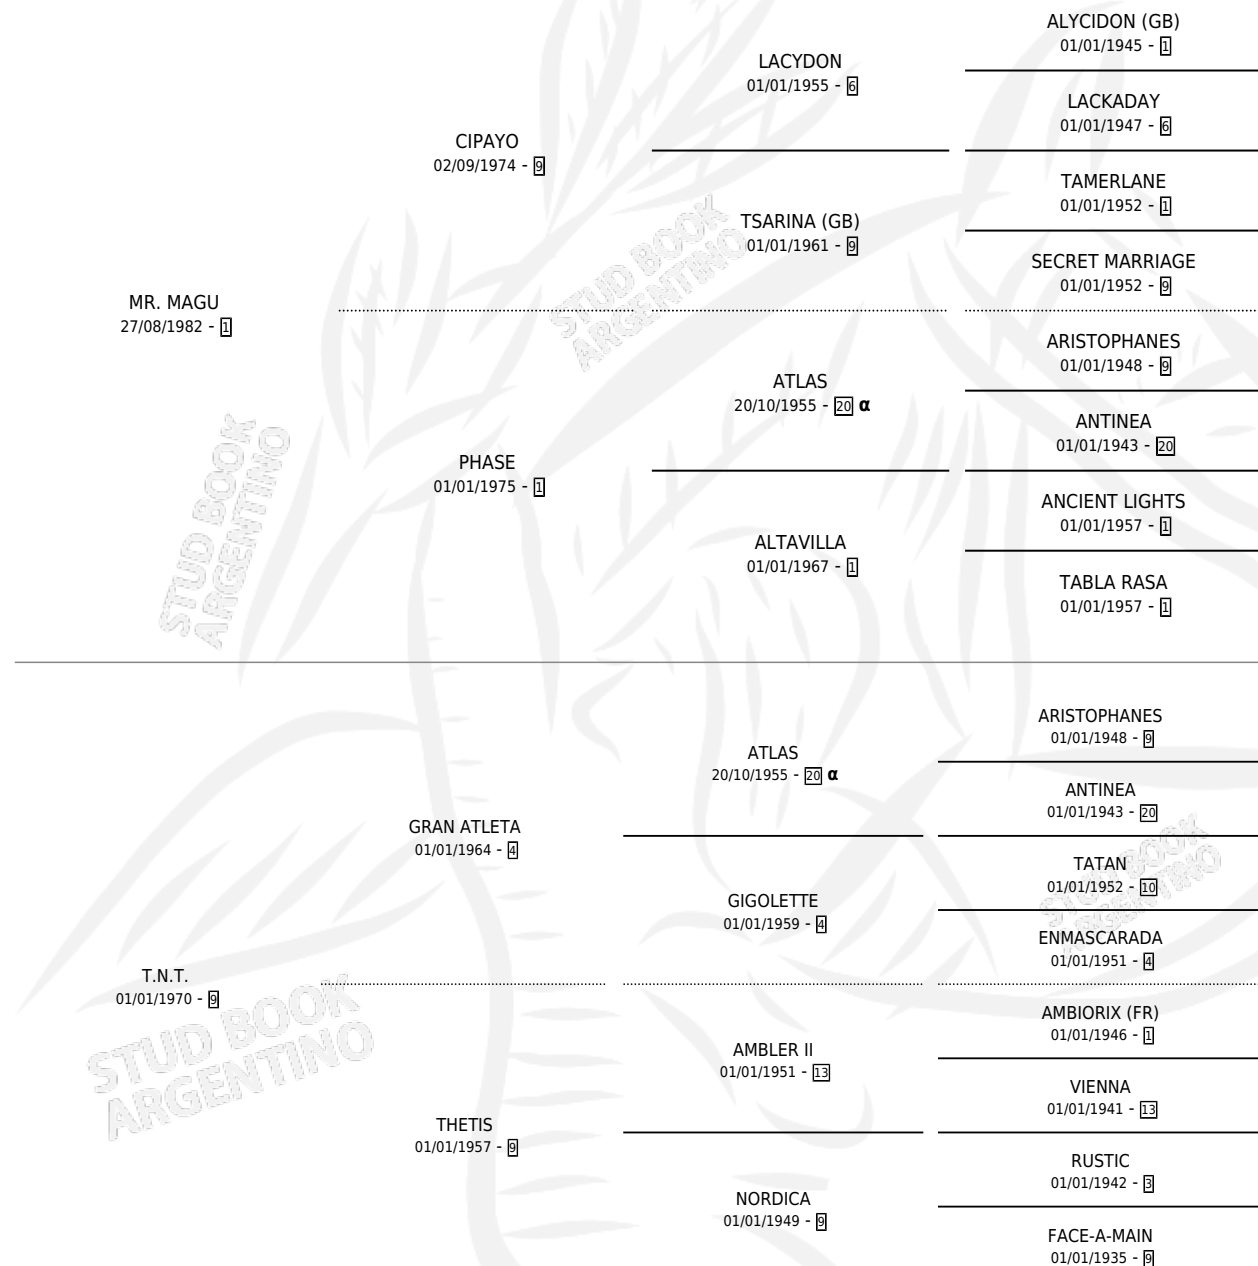

MR. TALENT

por MR. MAGU y T.N.T. por GRAN ATLETA

Argentina · Macho · Alazan · SP · 13/08/1989
Familia 9-g · Volumen 33

ESTADO

TIPIFICACIÓN SANGUÍNEA	X
TIPIFICACIÓN POR ADN	X
PASAPORTE	X
IDENTIFICACIÓN POR MICROCHIP	X
REPRODUCTOR	X

Lugar de nacimiento: El Alto
Criador: Sin dato

PEDIGREE

INBREEDING : α

CAMPAÑA

Solo carreras oficiales de Argentina

POR EDAD

EDAD	CC	1°	2°	3°	4°	5°	NP	CLC	CLG	CLCG1	CLGG1	IMPORTE	GANANCIA / CC
3 AÑOS	1	0	1	0	0	0	0	0	0	0	0	\$0	\$0
4 AÑOS	5	0	1	0	2	0	2	0	0	0	0	\$375	\$75
5 AÑOS	5	1	0	1	1	1	1	0	0	0	0	\$60	\$12
TOTALES	11	1	2	1	3	1	3	0	0	0	0	\$435	\$40
%		9.1%	18.2%	9.1%	27.3%	9.1%	27.3%	0.0%	0.0%	0.0%	0.0%		