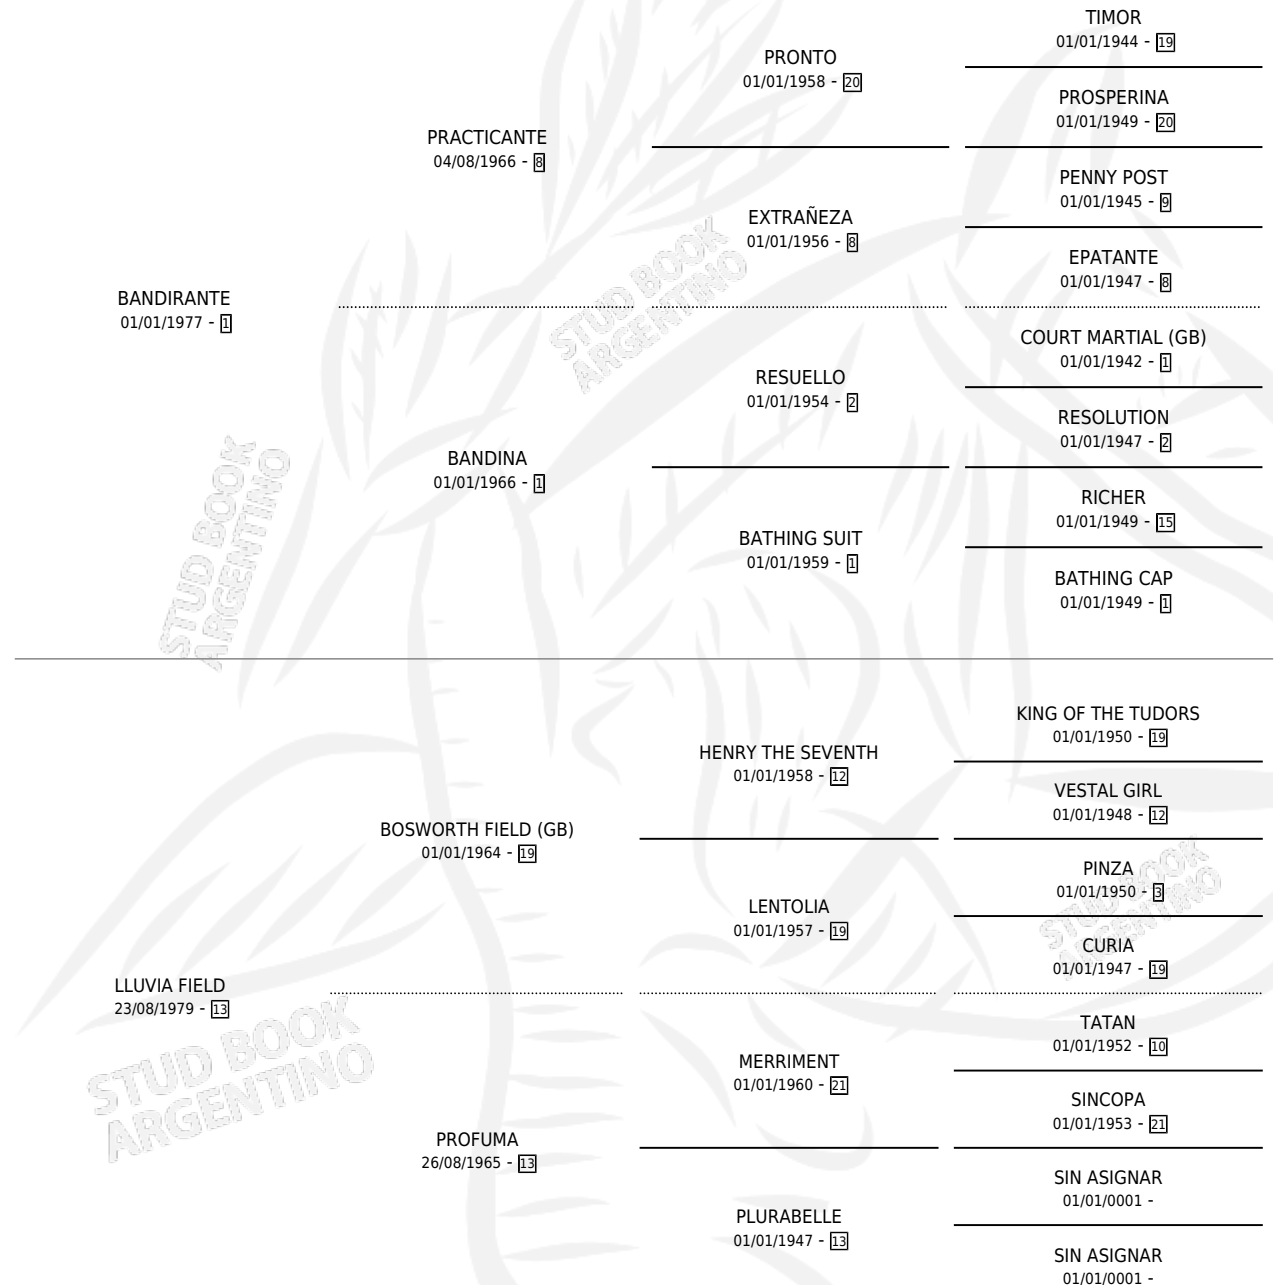

LLUVIOSA BAN

por BANDIRANTE y LLUVIA FIELD por BOSWORTH FIELD (GB)

Argentina · Hembra · Zaino · SP · 18/10/1988
Familia 13-c · Volumen 33

ESTADO

TIPIFICACIÓN SANGUÍNEA	X
TIPIFICACIÓN POR ADN	X
PASAPORTE	X
IDENTIFICACIÓN POR MICROCHIP	X
REPRODUCTOR	X

Lugar de nacimiento: Don Guido

Criador: Sin dato

PEDIGREE

LLUVIOSA BAN

Datos oficiales del Stud Book Argentino

Documento generado el 14/05/2026

studbook.org.ar