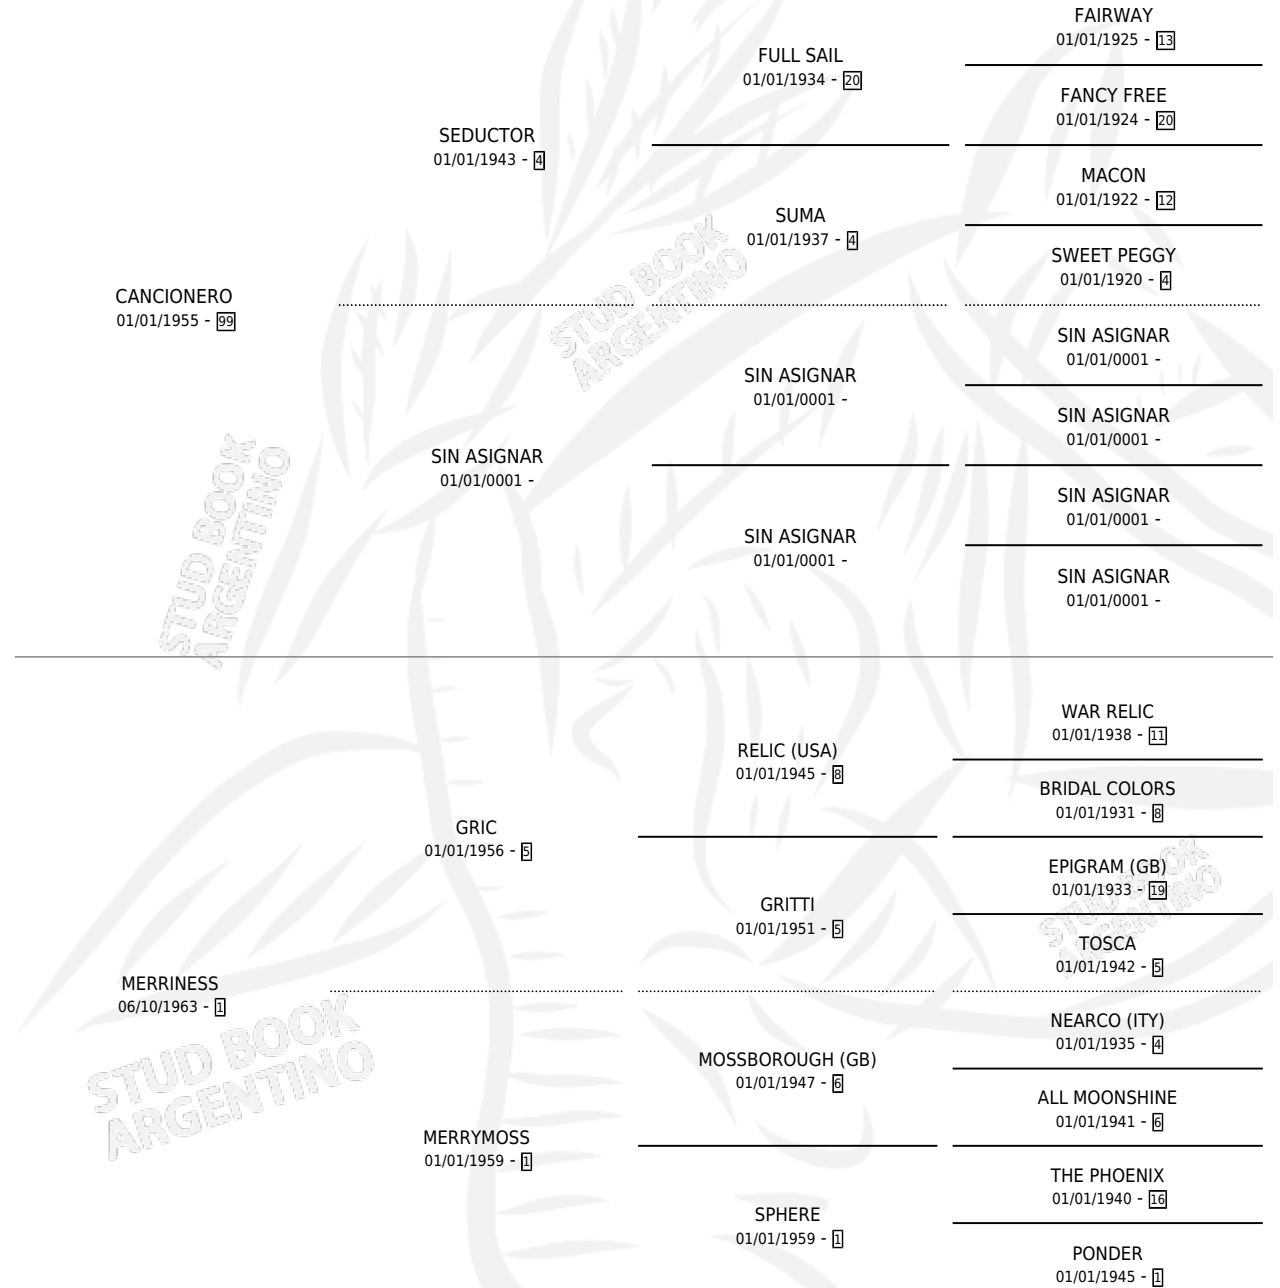

PRETTY DIEGO

por **CANCIONERO** y **MERRINESS** por **GRIC**

Argentina · Macho · Zaino Doradillo · SP · 15/10/1970
Familia 1-e · Volumen 27

ESTADO

TIPIFICACIÓN SANGUÍNEA	X
TIPIFICACIÓN POR ADN	X
PASAPORTE	X
IDENTIFICACIÓN POR MICROCHIP	X
REPRODUCTOR	X

Lugar de nacimiento: Campo particular

Criador: Rios Carlos Alberto

PEDIGREE

PRETTY DIEGO

Datos oficiales del Stud Book Argentino

Documento generado el 03/05/2026

studbook.org.ar