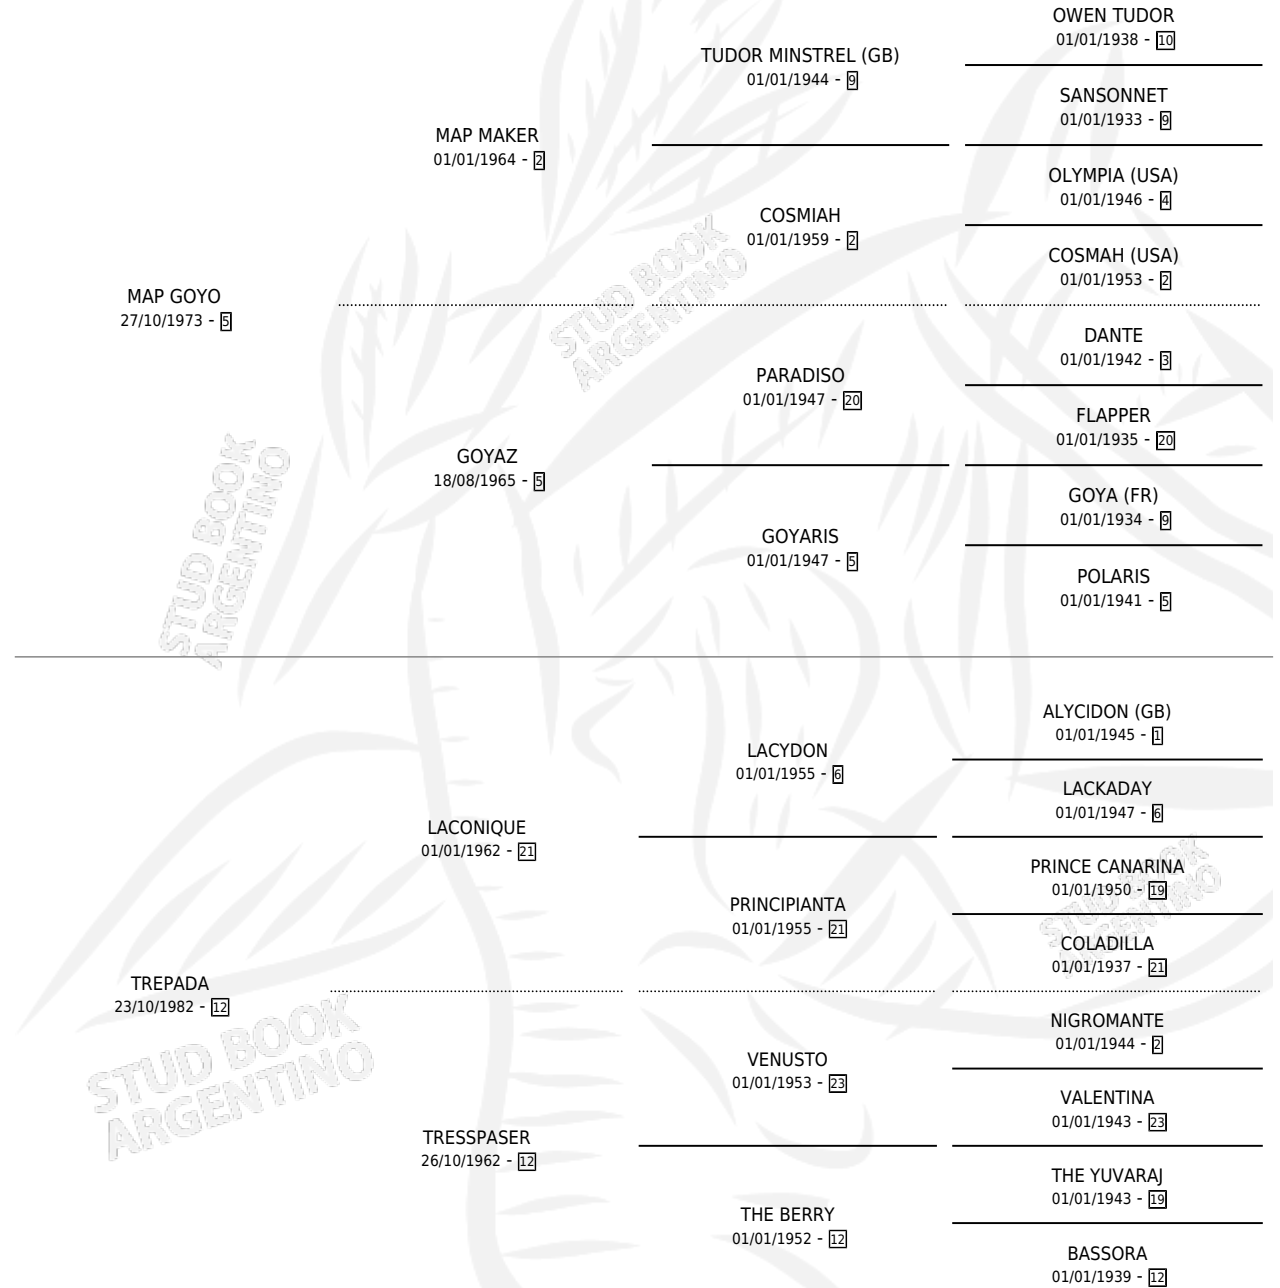

MAP TREPADO

por MAP GOYO y TREPADA por LACONIQUE

Argentina · Macho · Zaino · SP · 20/09/1989
Familia 12-a · Volumen 33

ESTADO

TIPIFICACIÓN SANGUÍNEA	X
TIPIFICACIÓN POR ADN	X
PASAPORTE	X
IDENTIFICACIÓN POR MICROCHIP	X
REPRODUCTOR	X

Lugar de nacimiento: Nahuel

Criador: Nahuel

PEDIGREE

MAP TREPADO

Datos oficiales del Stud Book Argentino

Documento generado el 25/04/2026

studbook.org.ar