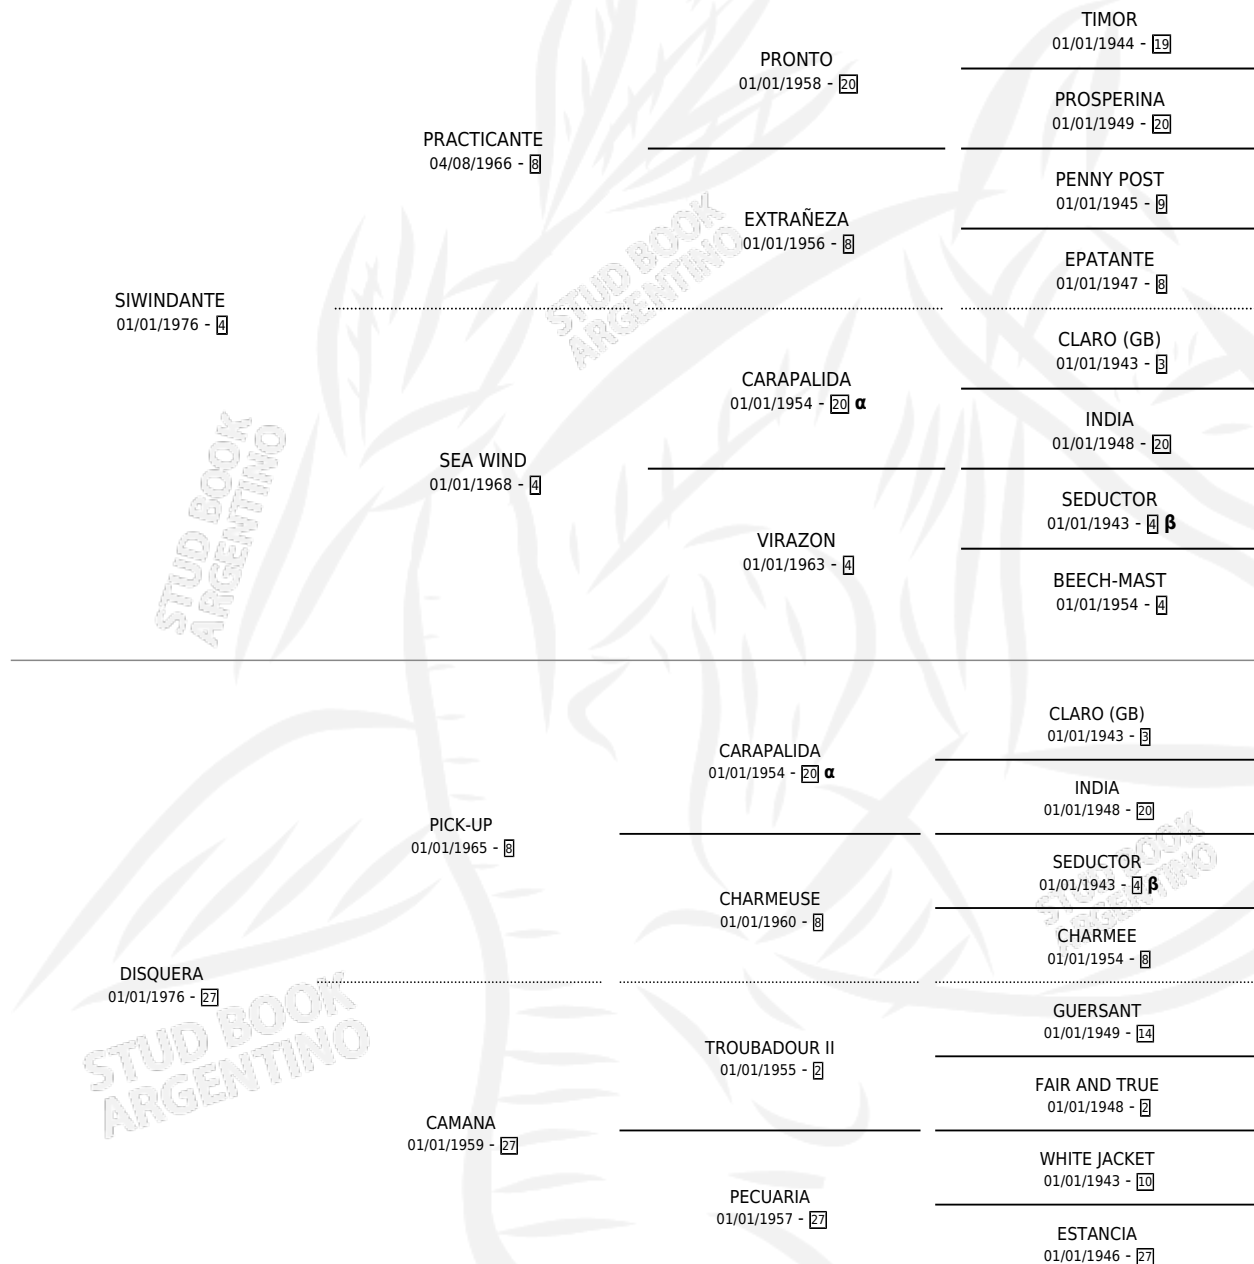

DAROLI

por SIWINDANTE y DISQUERA por PICK-UP

Argentina · Hembra · Alazan · SP · 07/09/1989
Familia 27-a · Volumen 33

ESTADO

TIPIFICACIÓN SANGUÍNEA	✓
TIPIFICACIÓN POR ADN	X
PASAPORTE	X
IDENTIFICACIÓN POR MICROCHIP	X
REPRODUCTOR	✓

Lugar de nacimiento: Nahuel

Criador: Nahuel

~

HIJOS

	MACHOS	HEMBRAS
1 NACIERON	0	1
SIN ACTUACIONES		

PEDIGREE

INBREEDING : α, β

S

mientos 1 / Efectividad 33.33%

PADRILLO	PRODUCTO	CRIADOR	1ER SERVICIO	ÚLTIMO SERVICIO
BOLD CRUZEIRO	∅		23/10/1996	25/10/1996
DAROLI	∅		16/12/1995	18/12/1995
BOLD CRUZEIRO	ROLI BOLDA (H A, 29/11/1995)	EL CAÑADON	24/10/1994	10/12/1994