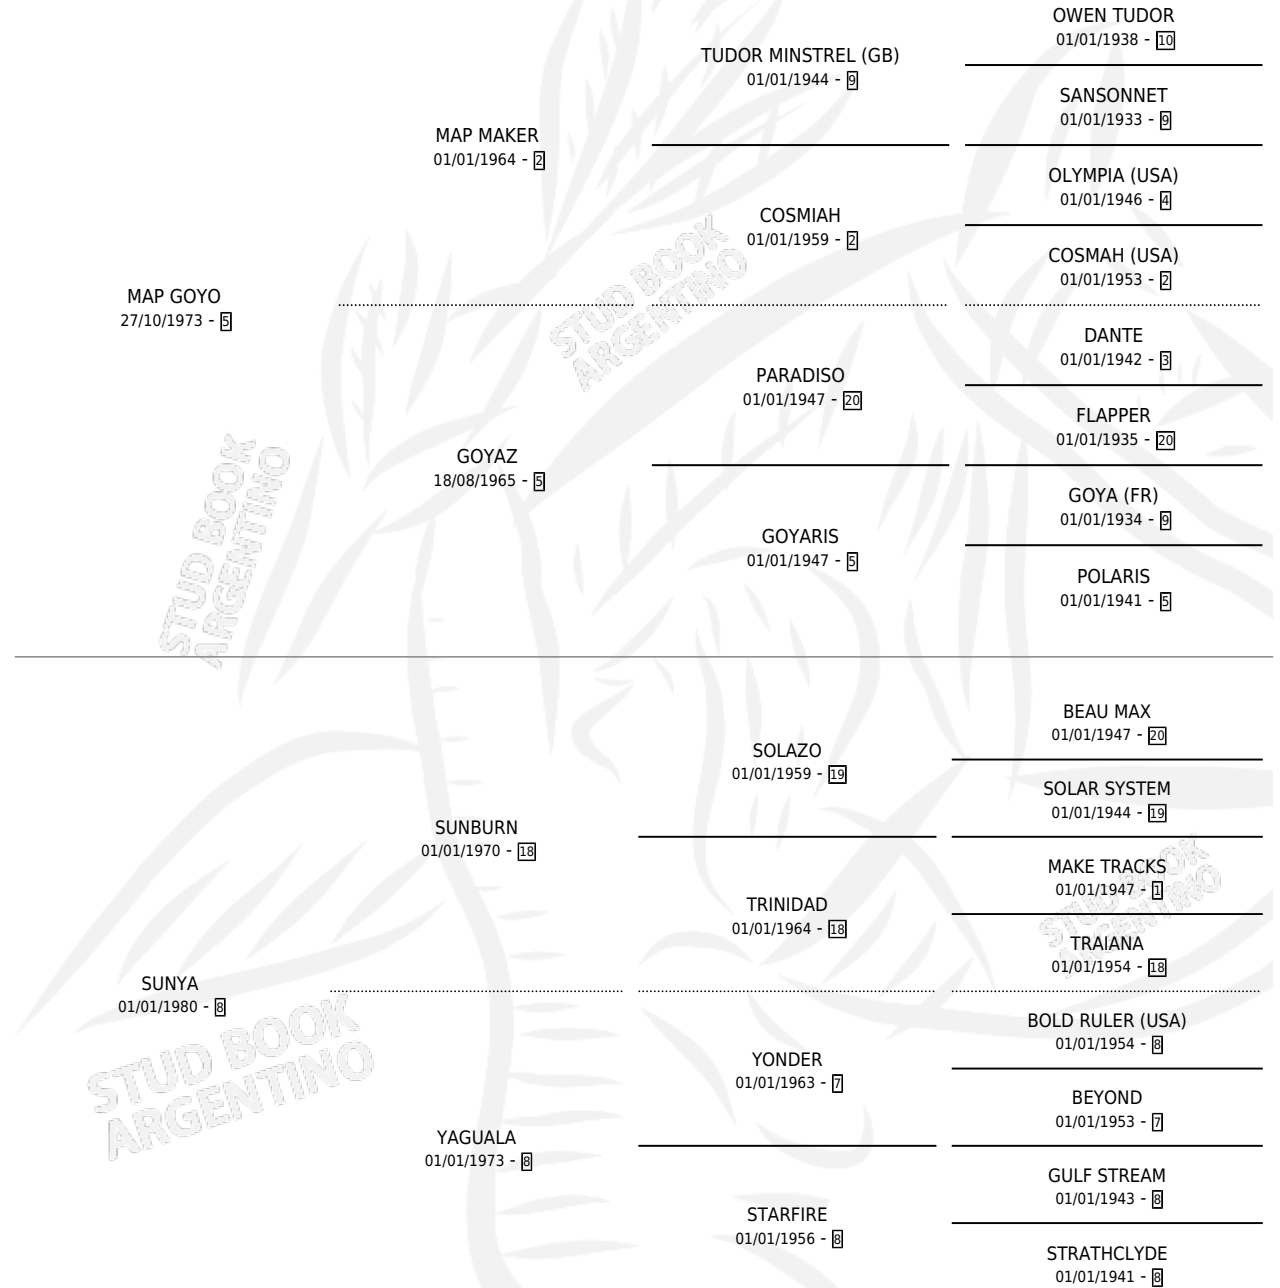

# MAY SUMO

por MAP GOYO y SUNYA por SUNBURN

Argentina · Macho · Zaino · SP · 14/09/1989  
Familia 8-d · Volumen 33

## ESTADO

TIPIFICACIÓN SANGUÍNEA	X
TIPIFICACIÓN POR ADN	X
PASAPORTE	X
IDENTIFICACIÓN POR MICROCHIP	X
REPRODUCTOR	X

**Lugar de nacimiento:** Nahuel

**Criador:** Nahuel

## PEDIGREE