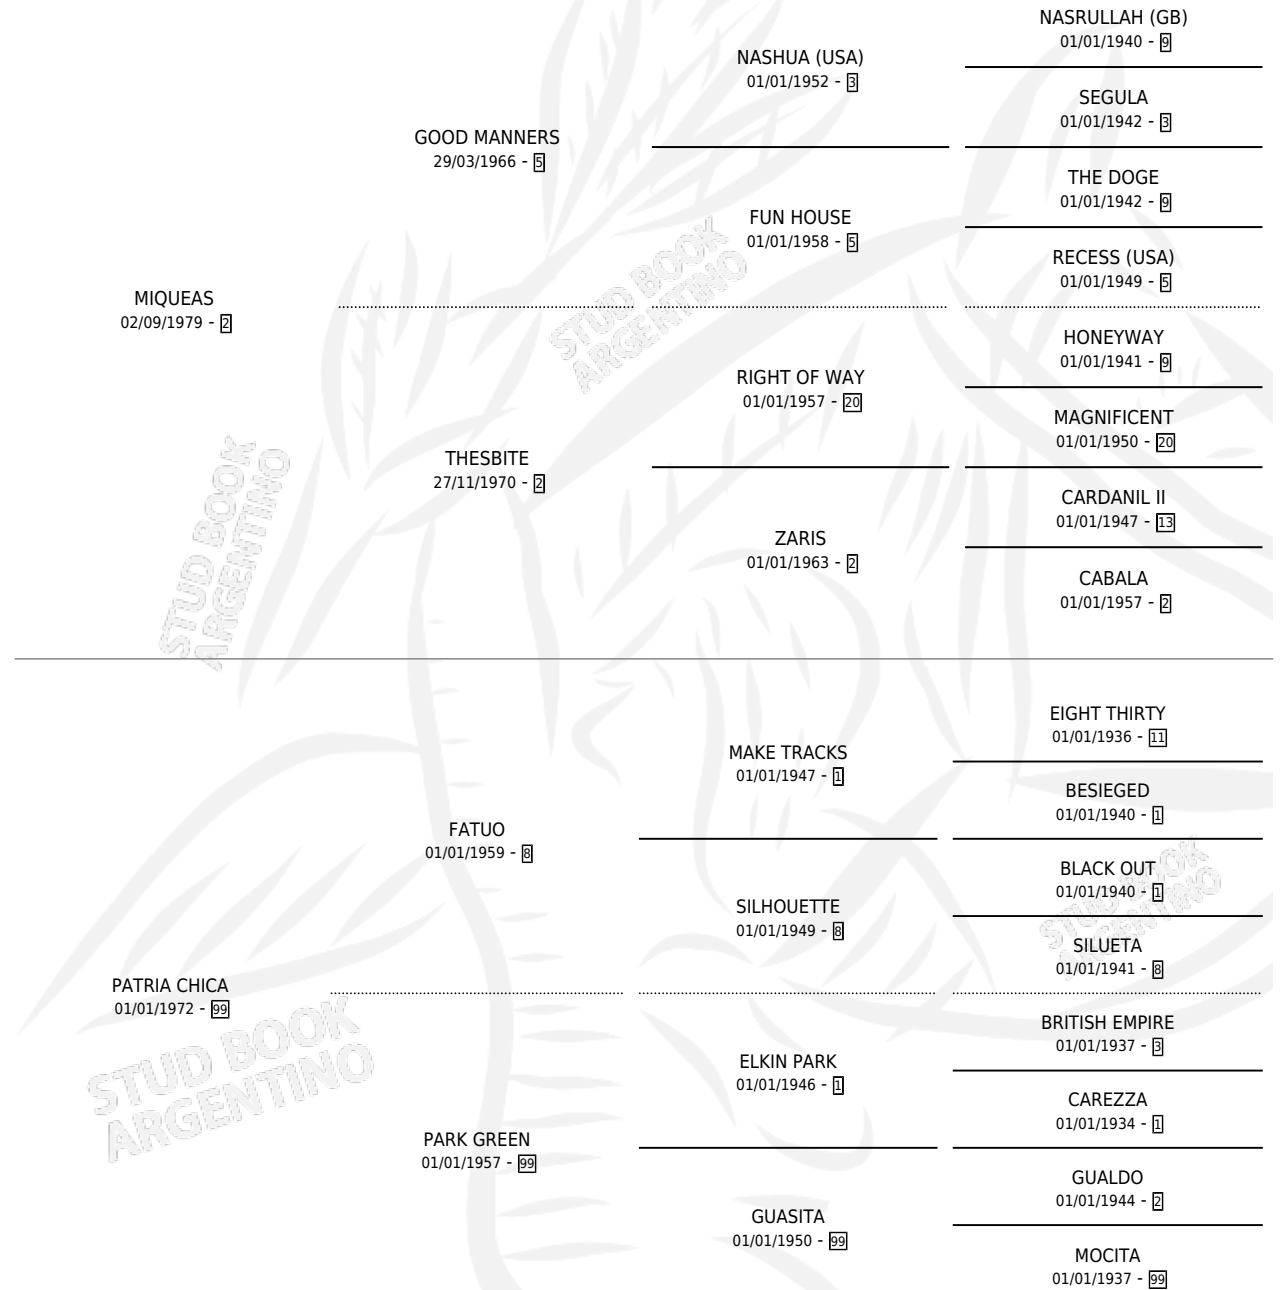

MUY CHICHO

por MIQUEAS y PATRIA CHICA por FATUO

Argentina · Macho · Alazan · SP · 18/08/1989
Familia 99 · Volumen 33

ESTADO

TIPIFICACIÓN SANGUÍNEA	X
TIPIFICACIÓN POR ADN	X
PASAPORTE	X
IDENTIFICACIÓN POR MICROCHIP	X
REPRODUCTOR	X

Lugar de nacimiento: Chalita

Criador: Sin dato

PEDIGREE