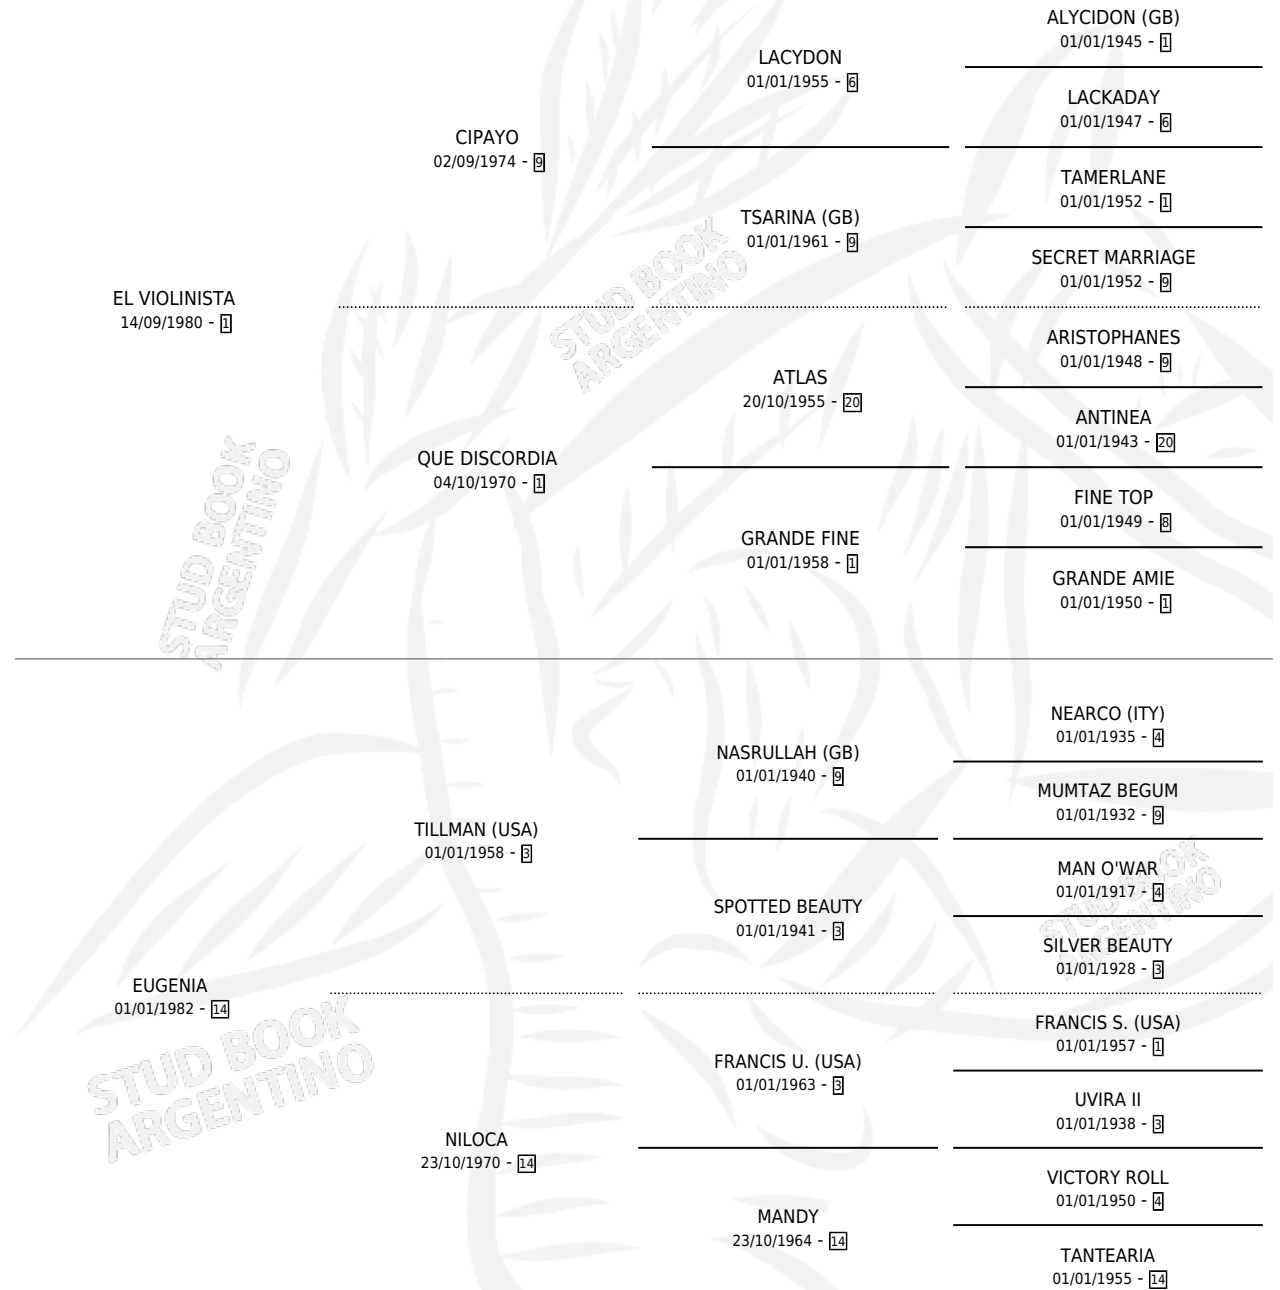

EL TIROL

por **EL VIOLINISTA** y **EUGENIA** por **TILLMAN (USA)**

Argentina · Macho · Alazan · SP · 29/08/1989
Familia 14-f · Volumen 33

ESTADO

TIPIFICACIÓN SANGUÍNEA	X
TIPIFICACIÓN POR ADN	X
PASAPORTE	X
IDENTIFICACIÓN POR MICROCHIP	X
REPRODUCTOR	X

Lugar de nacimiento: San Jeronimo Sur
Criador: Sin dato

PEDIGREE

CAMPAÑA

Solo carreras oficiales de Argentina

POR EDAD

EDAD	CC	1°	2°	3°	4°	5°	NP	CLC	CLG	CLCG1	CLGG1	IMPORTE	GANANCIA / CC
3 AÑOS	1	0	0	0	0	0	1	0	0	0	0	\$0	\$0
TOTALES	1	0	0	0	0	0	1	0	0	0	0	\$0	\$0
%		0.0%	0.0%	0.0%	0.0%	0.0%	100%	0.0%	0.0%	0.0%	0.0%		