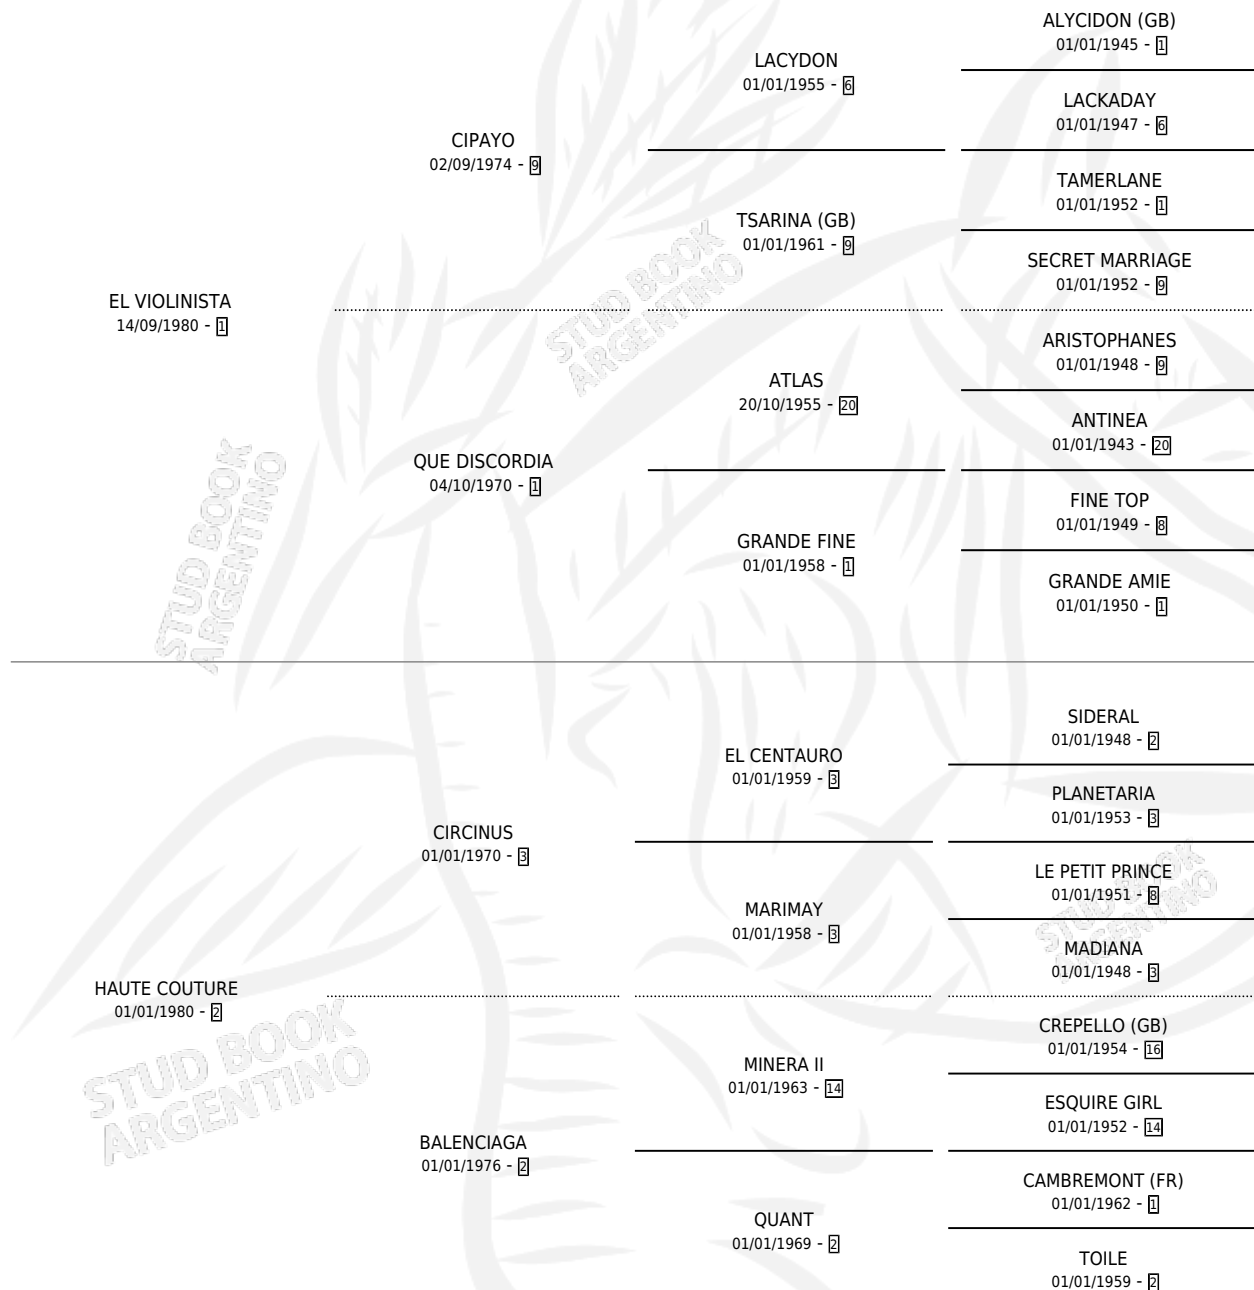

EL MODISTO

por EL VIOLINISTA y HAUTE COUTURE por CIRCINUS

Argentina · Macho · Zaino · SP · 31/08/1989
Familia 2-h · Volumen 33

ESTADO

TIPIFICACIÓN SANGUÍNEA	X
TIPIFICACIÓN POR ADN	X
PASAPORTE	X
IDENTIFICACIÓN POR MICROCHIP	X
REPRODUCTOR	X

Lugar de nacimiento: San Jeronimo Sur
Criador: Sin dato

PEDIGREE