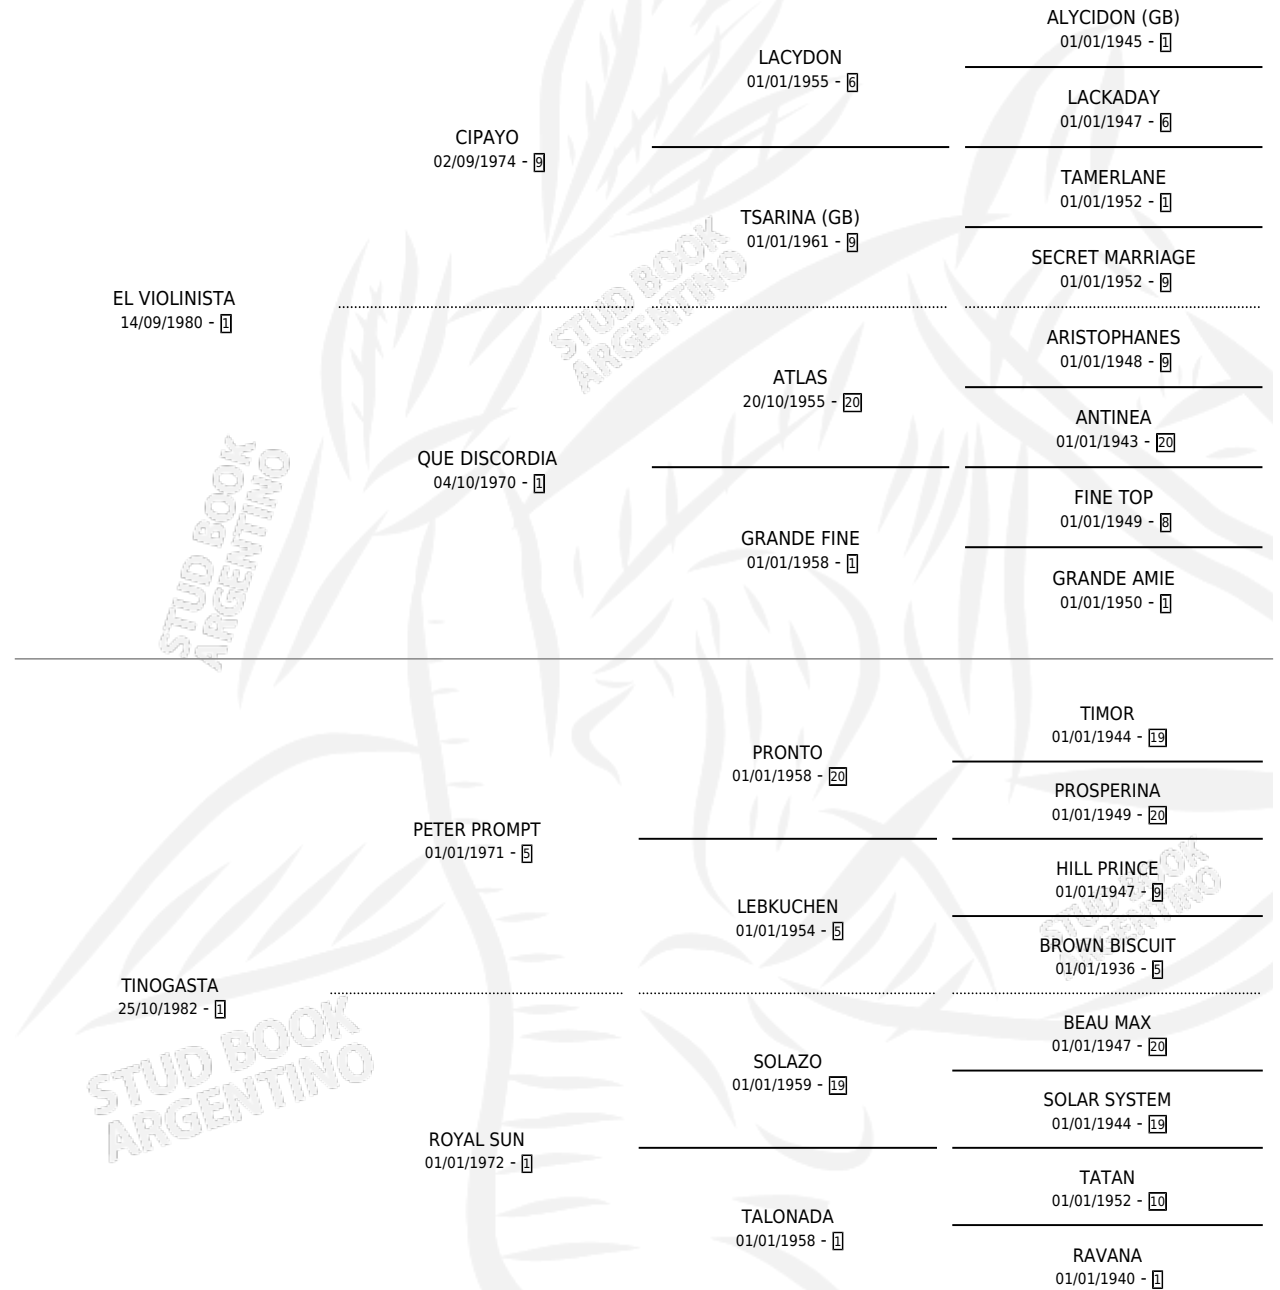

MEDIA BATHAL

por **EL VIOLINISTA** y **TINOGASTA** por **PETER PROMPT**

Argentina · Hembra · Zaino · SP · 07/09/1989
Familia 1-w · Volumen 33

ESTADO

TIPIFICACIÓN SANGUÍNEA	X
TIPIFICACIÓN POR ADN	X
PASAPORTE	X
IDENTIFICACIÓN POR MICROCHIP	X
REPRODUCTOR	X

Lugar de nacimiento: San Jeronimo Sur
Criador: Sin dato

PEDIGREE

CAMPAÑA

Solo carreras oficiales de Argentina

POR EDAD

EDAD	CC	1°	2°	3°	4°	5°	NP	CLC	CLG	CLCG1	CLGG1	IMPORTE	GANANCIA / CC
2 AÑOS	1	0	0	0	0	0	1	0	0	0	0	\$0	\$0
3 AÑOS	1	0	0	0	1	0	0	0	0	0	0	\$0	\$0
TOTALES	2	0	0	0	1	0	1	0	0	0	0	\$0	\$0
%		0.0%	0.0%	0.0%	50.0%	0.0%	50.0%	0.0%	0.0%	0.0%	0.0%		