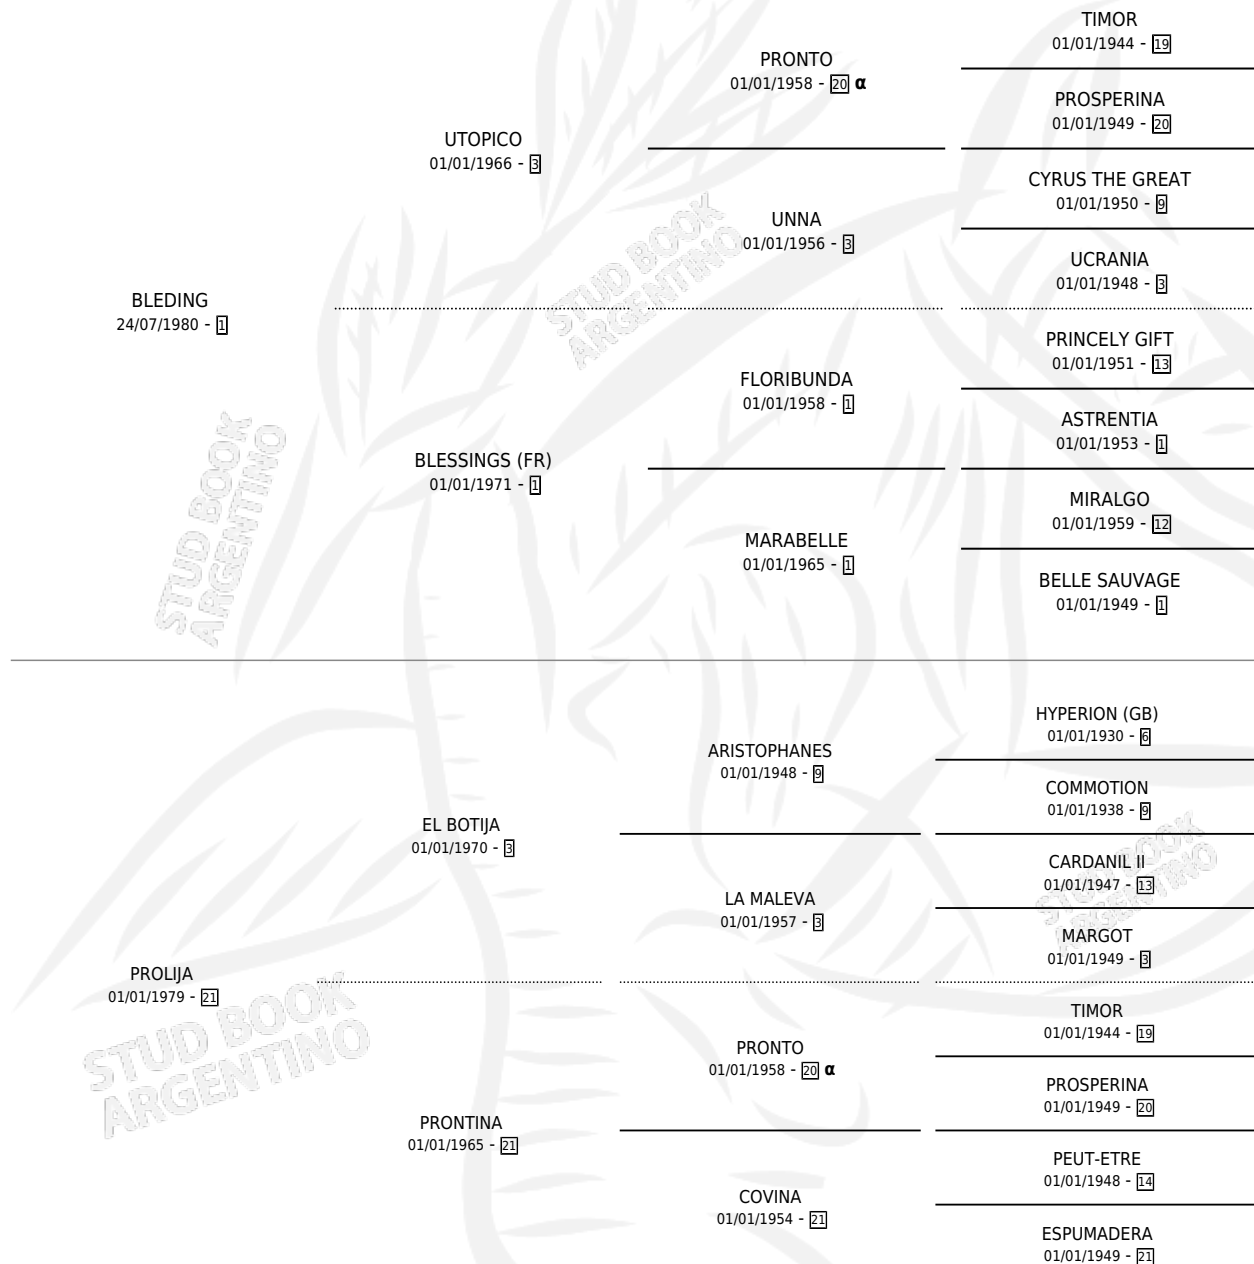

MUY PROLIJO

por **BLEDING** y **PROLIJA** por **EL BOTIJA**

Argentina · Macho · Zaino · SP · 08/09/1989
Familia 21 · Volumen 33

ESTADO

TIPIFICACIÓN SANGUÍNEA	X
TIPIFICACIÓN POR ADN	X
PASAPORTE	X
IDENTIFICACIÓN POR MICROCHIP	X
REPRODUCTOR	X

Lugar de nacimiento: Don Carito

Criador: Sin dato

PEDIGREE

INBREEDING : α

MUY PROLIJO

Datos oficiales del Stud Book Argentino

Documento generado el 12/06/2026

studbook.org.ar