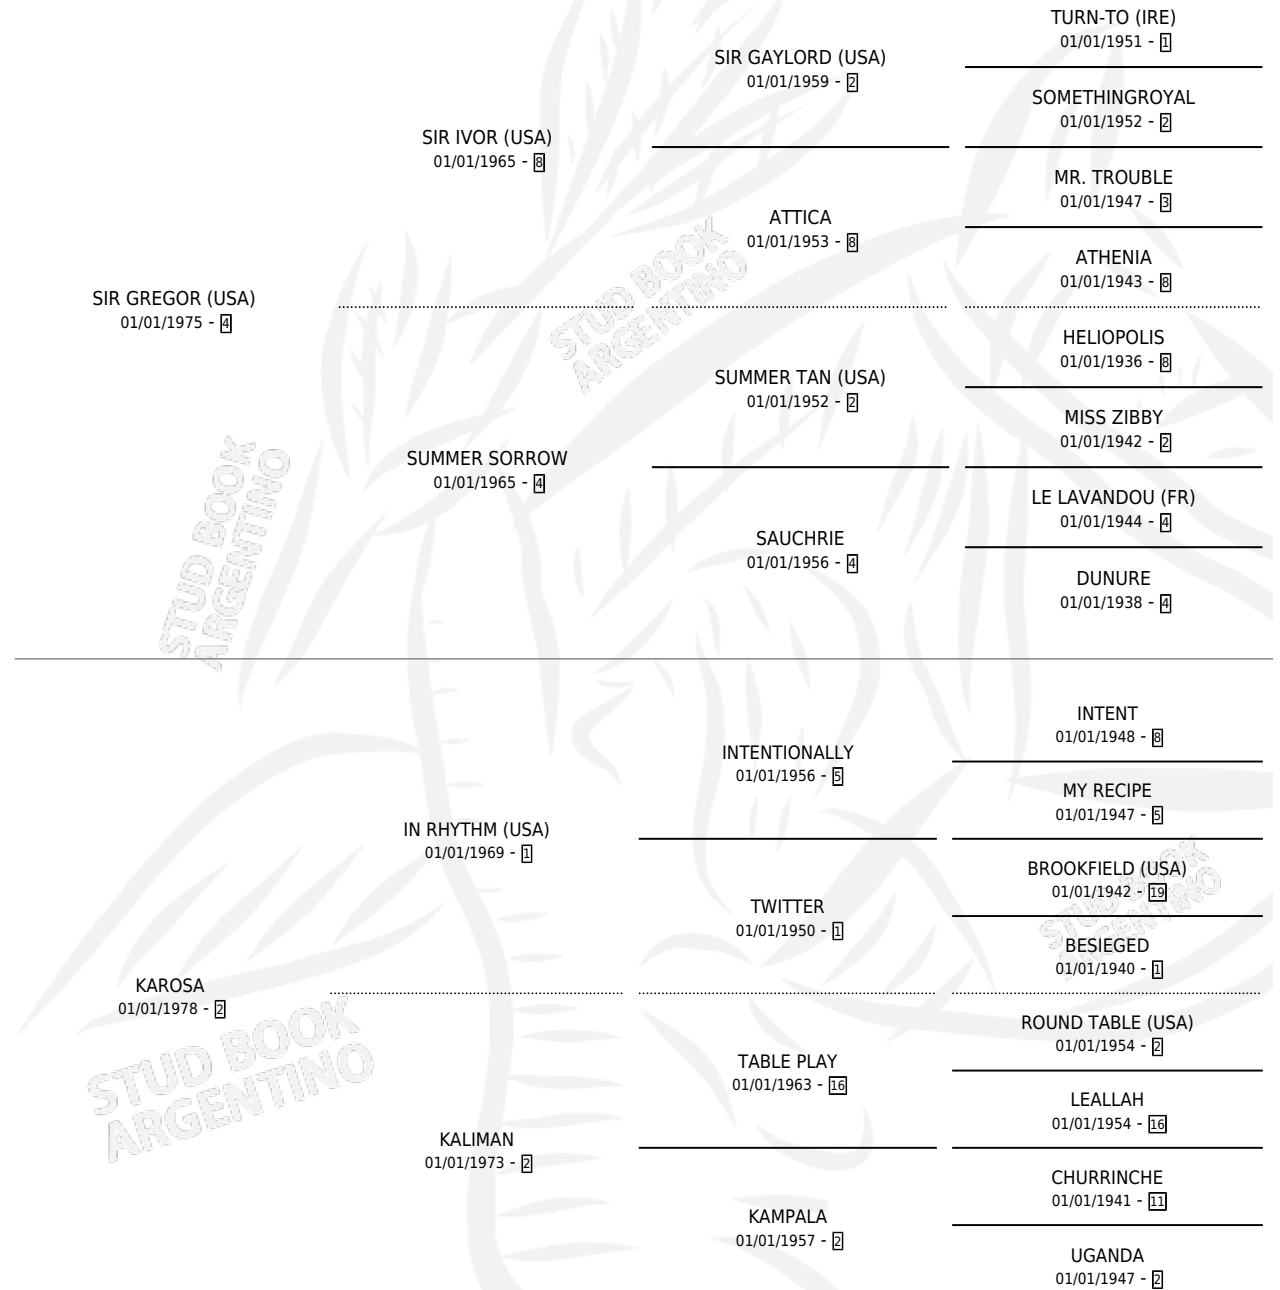

BIBICHU

por SIR GREGOR (USA) y KAROSA por IN RHYTHM (USA)

Argentina · Hembra · Zaino · SP · 16/09/1989
Familia 2-a · Volumen 33

ESTADO

TIPIFICACIÓN SANGUÍNEA	X
TIPIFICACIÓN POR ADN	X
PASAPORTE	X
IDENTIFICACIÓN POR MICROCHIP	X
REPRODUCTOR	X

Lugar de nacimiento: Keryma

Criador: Sin dato

PEDIGREE

BIBICHU

Datos oficiales del Stud Book Argentino

Documento generado el 05/05/2026

studbook.org.ar