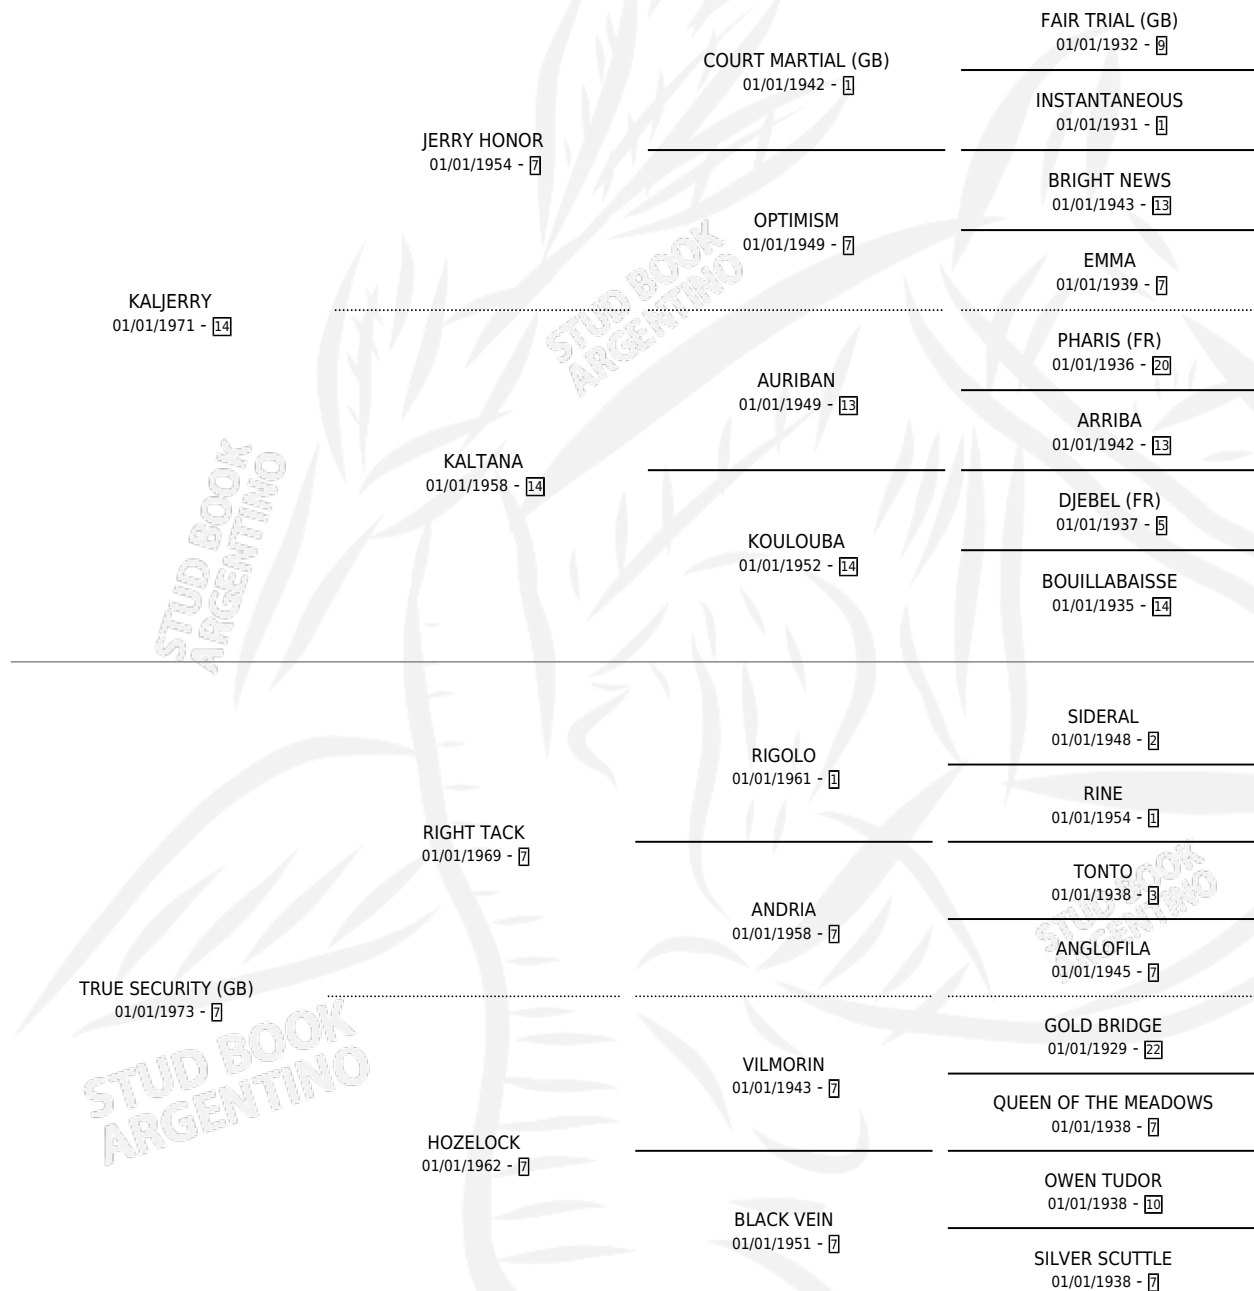

KALSECRET

por KALJERRY y TRUE SECURITY (GB) por RIGHT TACK

Argentina · Macho · Zaino · SP · 20/08/1989
Familia 7 · Volumen 33

ESTADO

TIPIFICACIÓN SANGUÍNEA	X
TIPIFICACIÓN POR ADN	X
PASAPORTE	X
IDENTIFICACIÓN POR MICROCHIP	X
REPRODUCTOR	X

Lugar de nacimiento: Firmamento

Criador: Firmamento

PEDIGREE

CAMPAÑA

Solo carreras oficiales de Argentina

POR EDAD

EDAD	CC	1°	2°	3°	4°	5°	NP	CLC	CLG	CLCG1	CLGG1	IMPORTE	GANANCIA / CC
5 AÑOS	1	0	0	0	1	0	0	0	0	0	0	\$360	\$360
6 AÑOS	4	1	2	1	0	0	0	0	0	0	0	\$5,978	\$1,495
TOTALES	5	1	2	1	1	0	0	0	0	0	0	\$6,338	\$1,268
%		20.0%	40.0%	20.0%	20.0%	0.0%	0.0%	0.0%	0.0%	0.0%	0.0%		