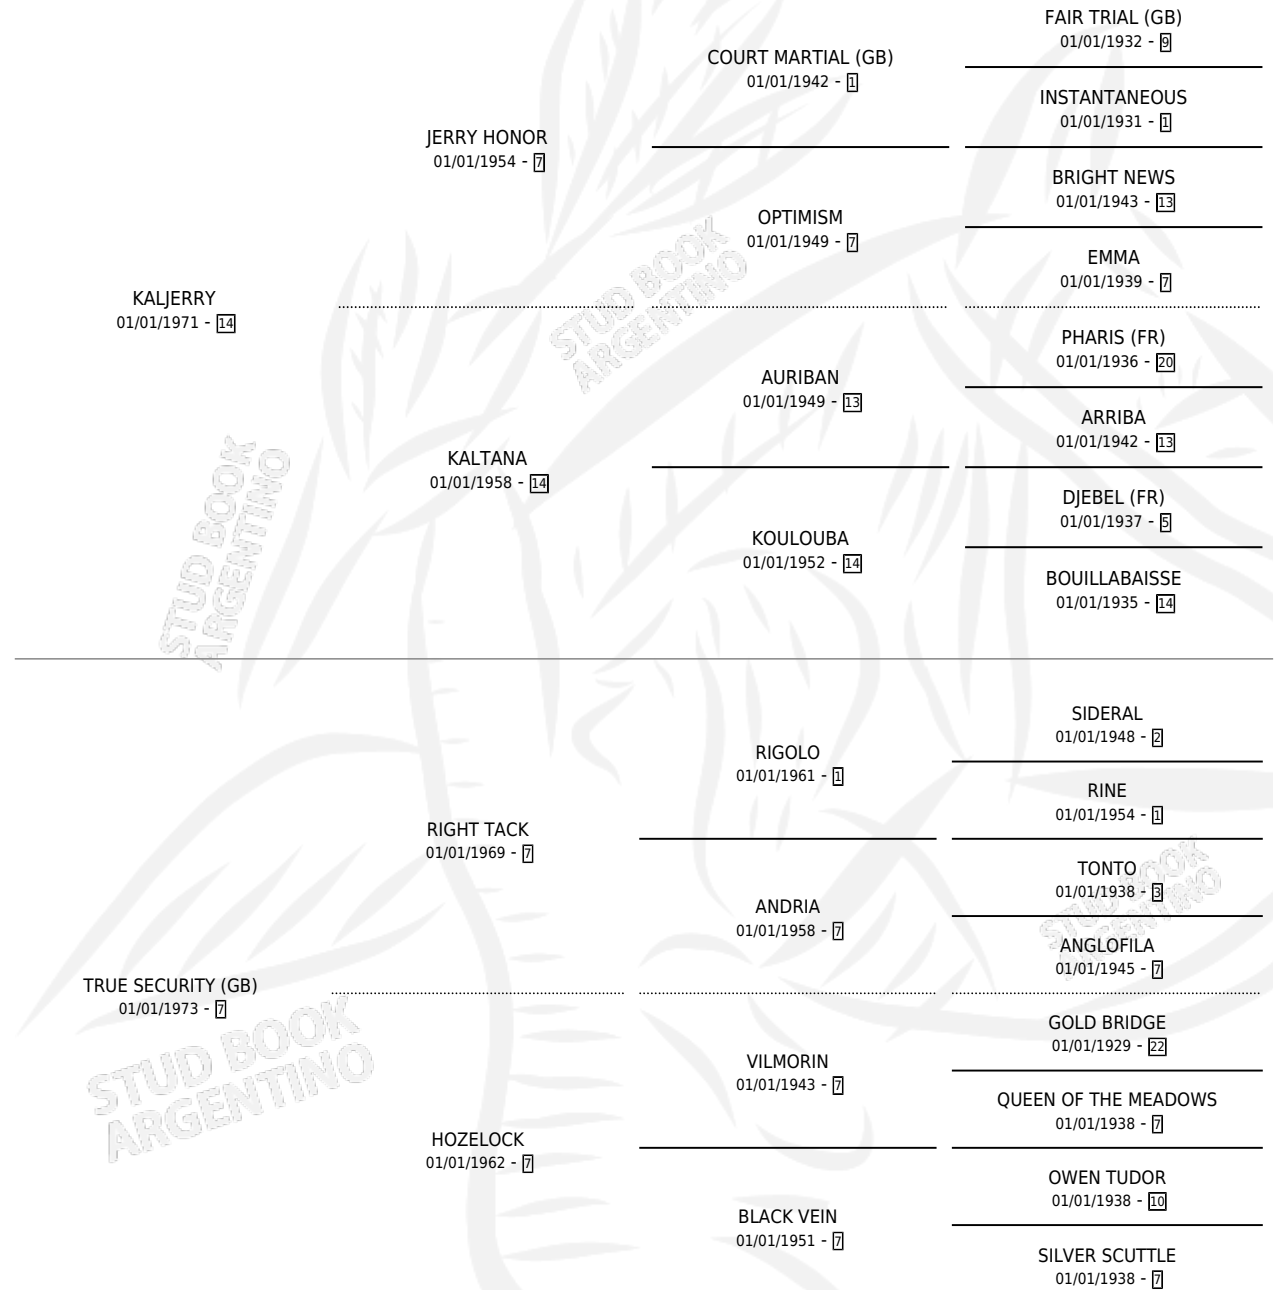

KALSECRET

por KALJERRY y TRUE SECURITY (GB) por RIGHT TACK

Argentina · Macho · Zaino · SP · 20/08/1989
Familia 7 · Volumen 33

ESTADO

TIPIFICACIÓN SANGUÍNEA	X
TIPIFICACIÓN POR ADN	X
PASAPORTE	X
IDENTIFICACIÓN POR MICROCHIP	X
REPRODUCTOR	X

Lugar de nacimiento: Firmamento

Criador: Firmamento

PEDIGREE