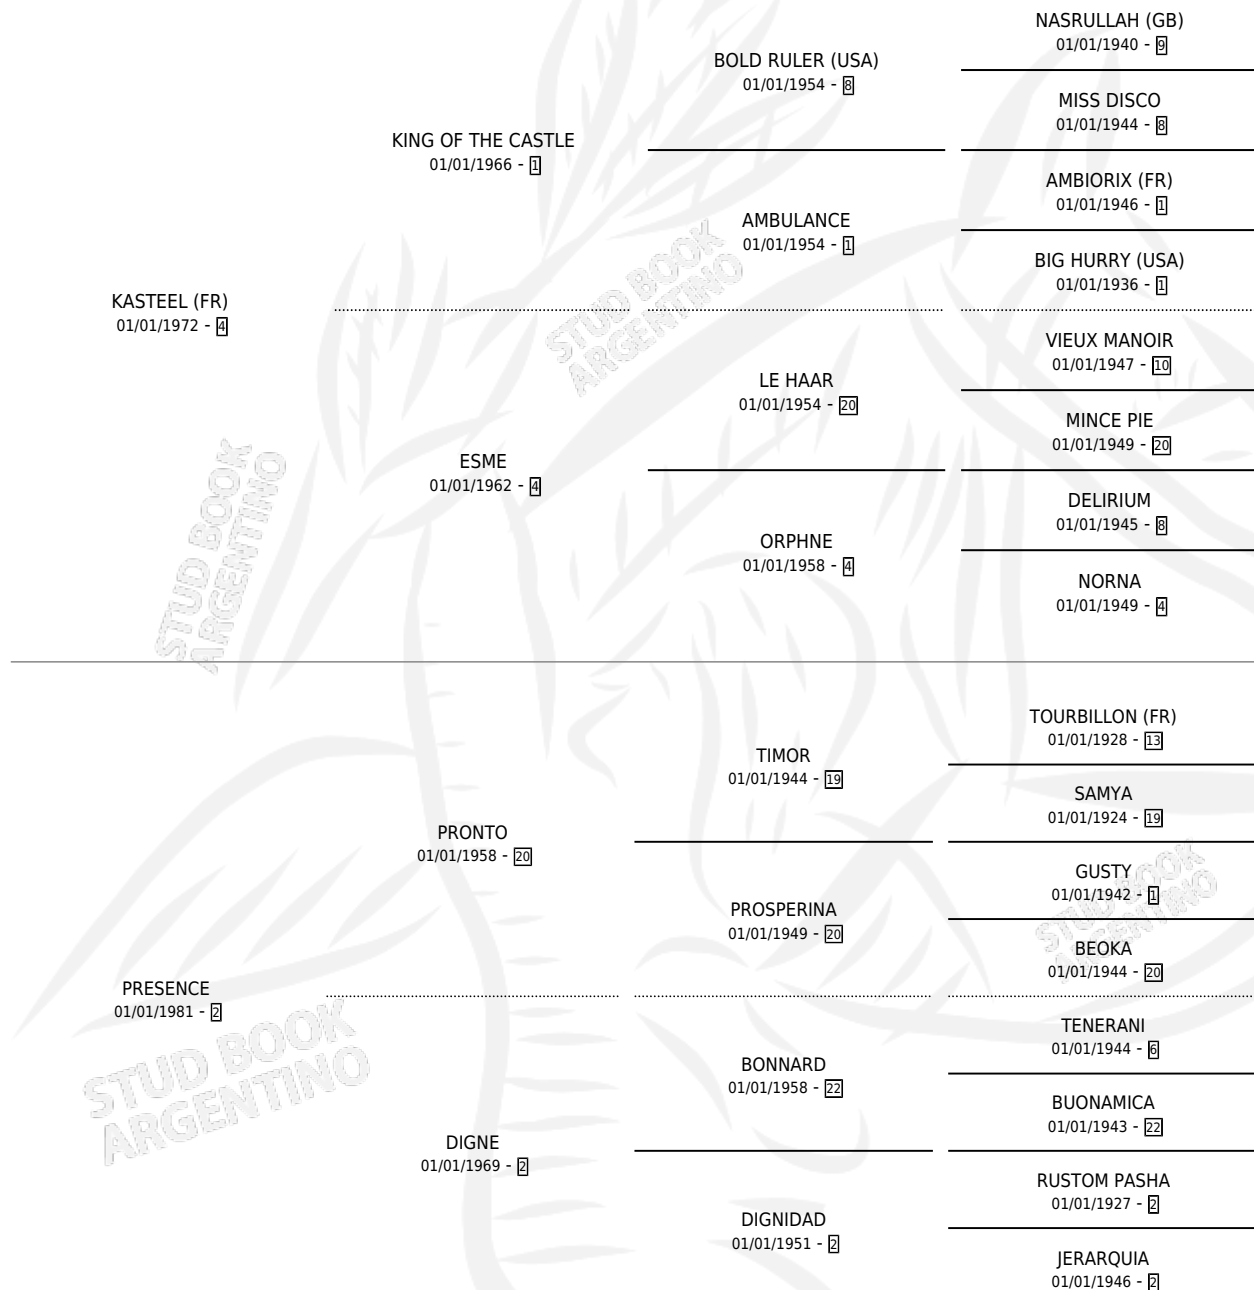

LA DUCHESSE

por **KASTEEL (FR)** y **PRESENCE** por **PRONTO**

Argentina · Hembra · Zaino · SP · 06/08/1989
Familia 2-u · Volumen 33

ESTADO

TIPIFICACIÓN SANGUÍNEA	✓
TIPIFICACIÓN POR ADN	X
PASAPORTE	X
IDENTIFICACIÓN POR MICROCHIP	X
REPRODUCTOR	✓

Lugar de nacimiento: El Pelado

Criador: Sin dato

~

HIJOS

	MACHOS	HEMBRAS
4 NACIERON	2	2
1 CORRIERON	0	1
1 GANARON	0	1
0 GANADORES CL	0 GANADORES GR	0 GANADORES G1

PEDIGREE

S

mientos 4 / Efectividad 44.44%

PADRILLO	PRODUCTO	CRIADOR	1ER SERVICIO	ÚLTIMO SERVICIO
LOCOMOTIVO	∅		20/12/2003	21/12/2003
LA DUCHESSE				
FRAT FUMANTE	REINA DUCHA (H ZC, 11/07/2002)	MILOVICH JUAN	08/08/2001	09/08/2001
COMANCHE NEGRO	INDIA DUCHA (H Z, 05/08/2000)	MILOVICH JUAN	23/08/1999	23/08/1999
MASCARDI	∅		04/09/1998	04/09/1998
COMANCHE NEGRO	∅		30/09/1997	30/09/1997
COMANCHE NEGRO	COMANCHE DURO (M A, 15/09/1997)	HARAS DON FLORENTINO S.A.	20/09/1996	20/09/1996
NO MORE FLOWERS (USA)	∅		16/12/1994	16/12/1994
NO MORE FLOWERS (USA)	∅		10/11/1993	10/11/1993
FRIUL	FURIOUSLY (M A, 31/10/1993)	HARAS DON FLORENTINO S.A.	24/10/1992	30/11/1992