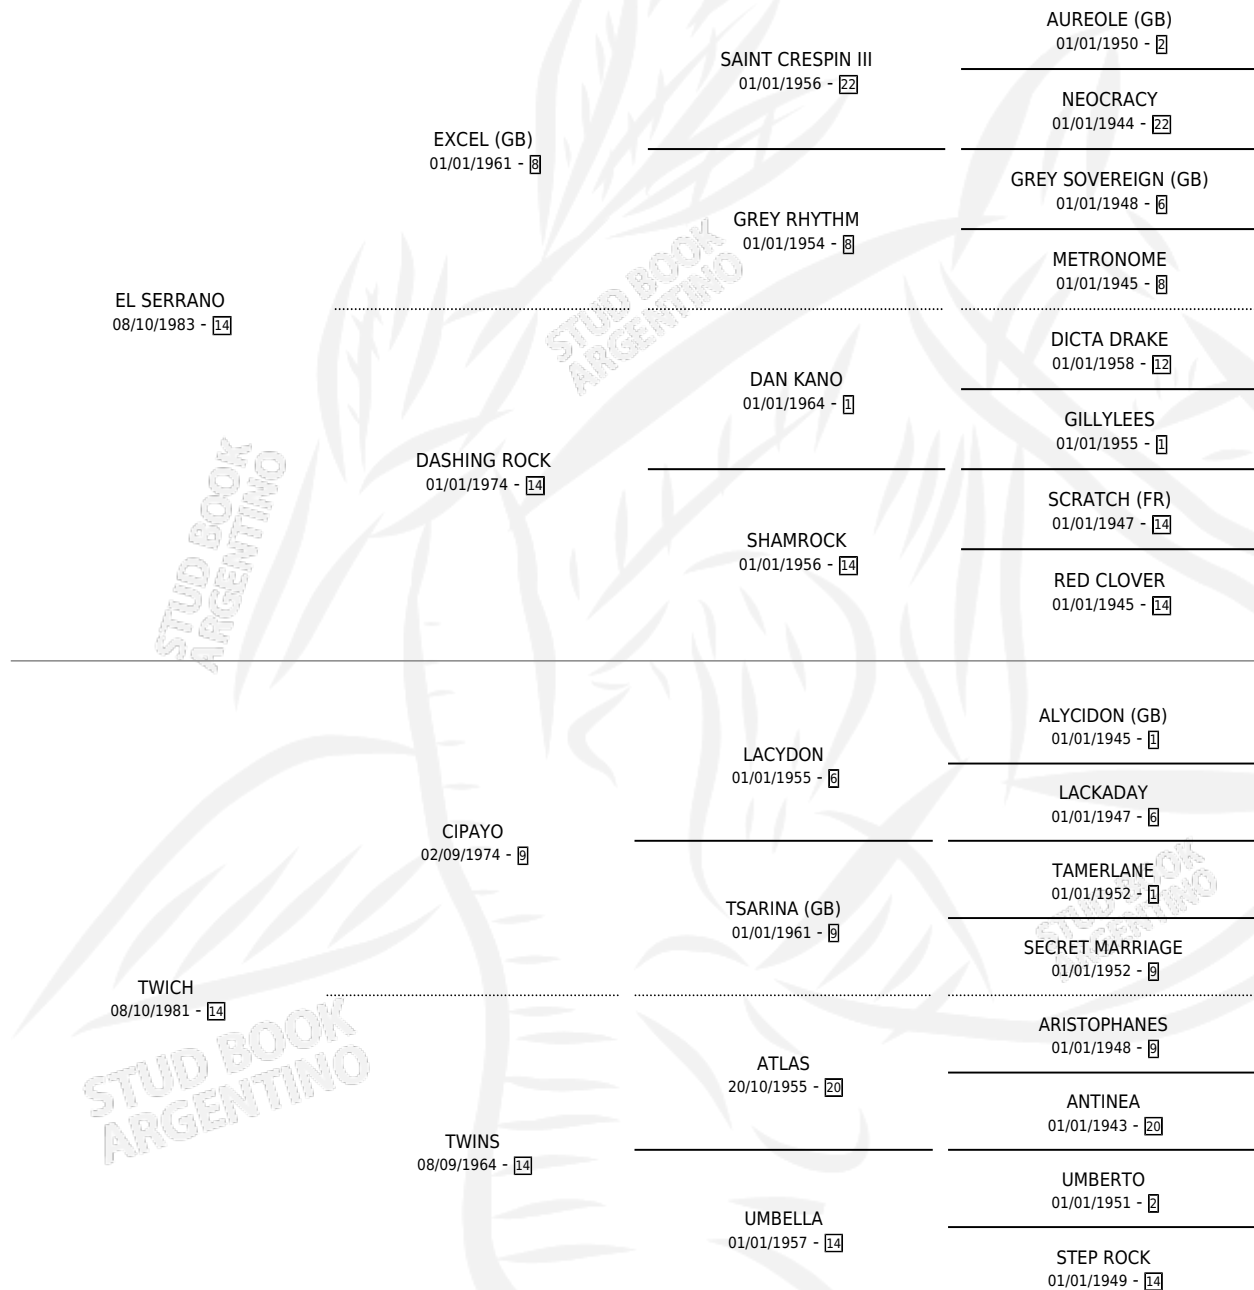

IRON HORSE

por EL SERRANO y TWICH por CIPAYO

Argentina · Macho · Zaino · SP · 20/08/1989
Familia 14-c · Volumen 33

ESTADO

TIPIFICACIÓN SANGUÍNEA	✓
TIPIFICACIÓN POR ADN	X
PASAPORTE	X
IDENTIFICACIÓN POR MICROCHIP	X
REPRODUCTOR	X

Lugar de nacimiento: La Irenita

Criador: Sin dato

PEDIGREE

EXPORTACIÓN / IMPORTACIÓN

FECHA	MOVIMIENTO	PAÍS
01/04/1995	EXPORTADO	ESTADOS UNIDOS

~

CAMPAÑA

Solo carreras oficiales de Argentina