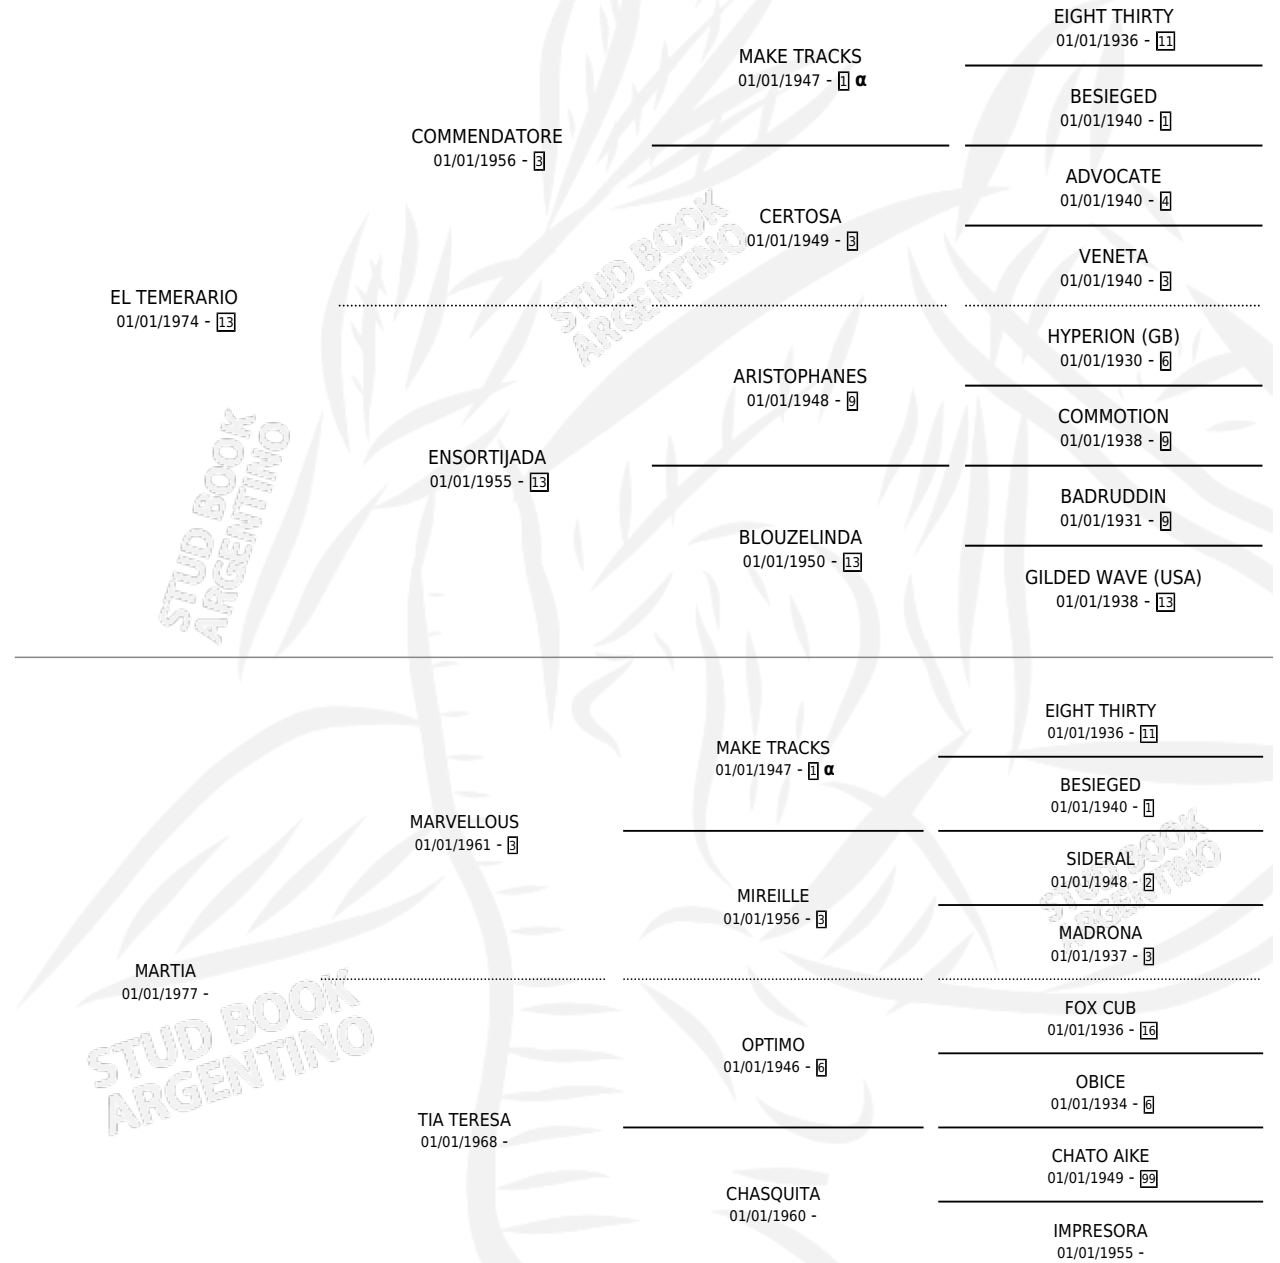

MARMARIA

por **EL TEMERARIO** y **MARTIA** por **MARVELLOUS**

Argentina · Hembra · Tordillo · SP · 22/08/1989
Familia · Volumen 33

ESTADO

TIPIFICACIÓN SANGUÍNEA	✓
TIPIFICACIÓN POR ADN	X
PASAPORTE	X
IDENTIFICACIÓN POR MICROCHIP	X
REPRODUCTOR	✓

Lugar de nacimiento: El Orejano

Criador: El Orejano

~

HIJOS

	MACHOS	HEMBRAS
1 NACIERON	0	1
SIN ACTUACIONES		

PEDIGREE

INBREEDING : α

CAMPAÑA

Solo carreras oficiales de Argentina

POR EDAD

EDAD	CC	1°	2°	3°	4°	5°	NP	CLC	CLG	CLCG1	CLGG1	IMPORTE	GANANCIA / CC
3 AÑOS	1	0	0	0	1	0	0	0	0	0	0	\$0	\$0
4 AÑOS	3	1	0	0	0	0	2	0	0	0	0	\$0	\$0
5 AÑOS	1	0	0	0	0	0	1	0	0	0	0	\$0	\$0
TOTALES	5	1	0	0	1	0	3	0	0	0	0	\$0	\$0
%		20.0%	0.0%	0.0%	20.0%	0.0%	60.0%	0.0%	0.0%	0.0%	0.0%		