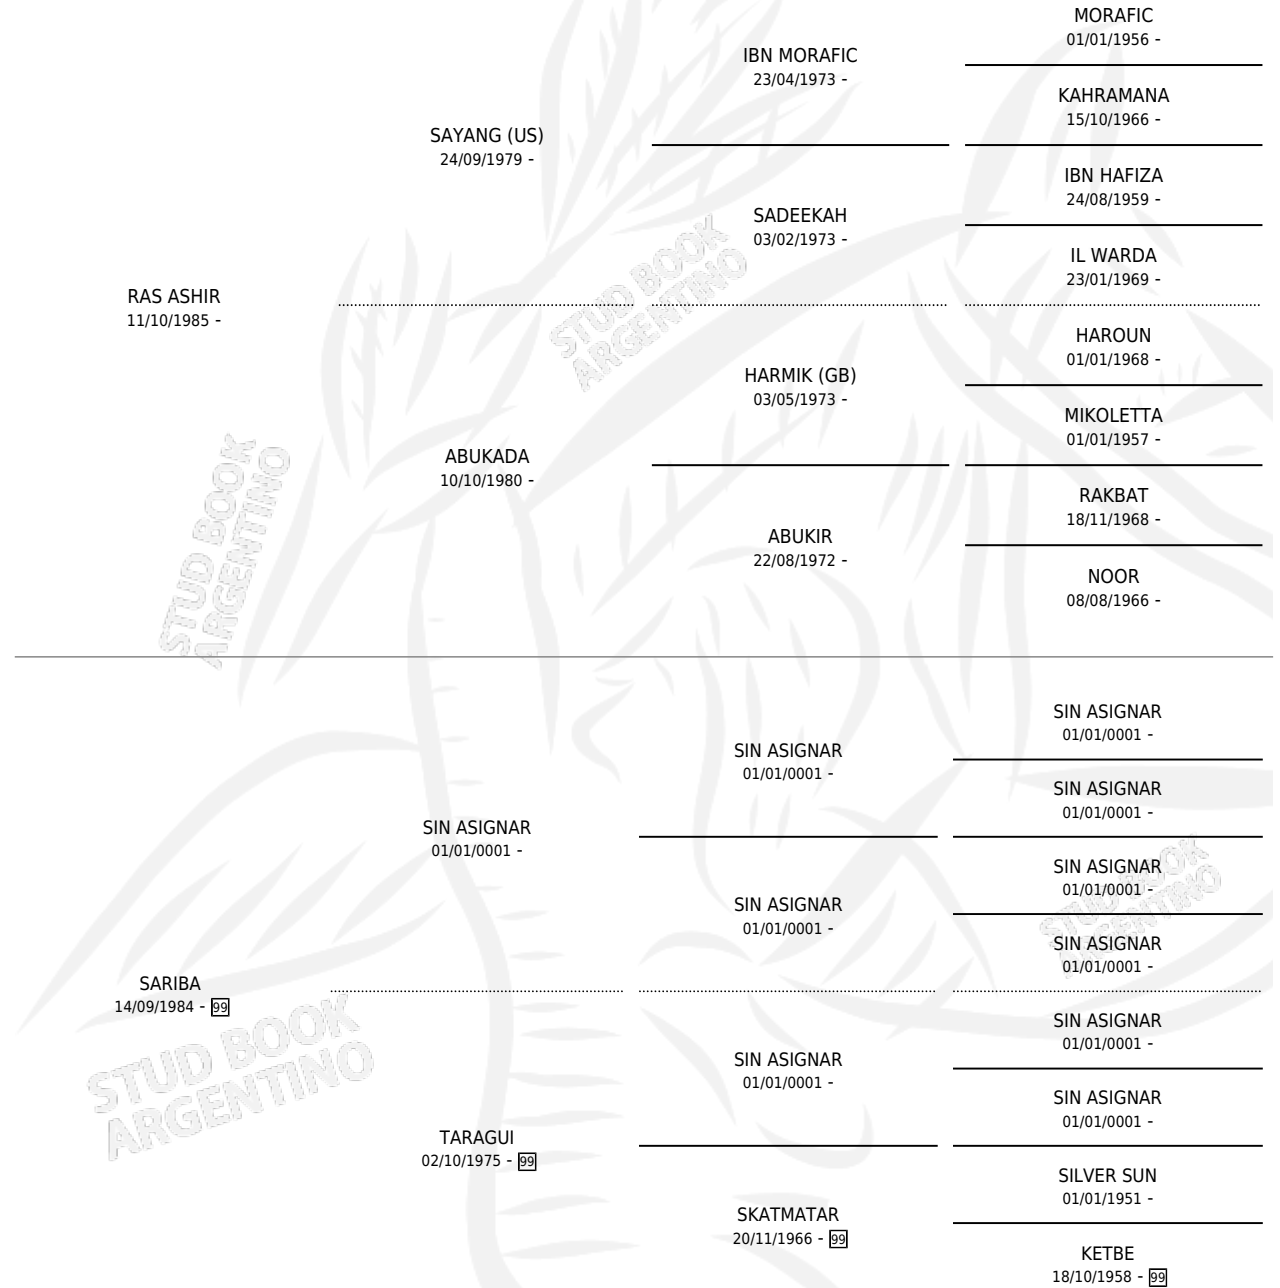

UR ABDO

por RAS ASHIR y SARIBA por SIN ASIGNAR

Argentina · Macho · Tordillo · AP · 23/08/1989
Familia 99 · Volumen 33

ESTADO

TIPIFICACIÓN SANGUÍNEA	X
TIPIFICACIÓN POR ADN	X
PASAPORTE	X
IDENTIFICACIÓN POR MICROCHIP	X
REPRODUCTOR	X

Lugar de nacimiento: Cabra Corral

Criador: Cabra Corral

PEDIGREE

UR ABDO

Datos oficiales del Stud Book Argentino

Documento generado el 06/05/2026

studbook.org.ar