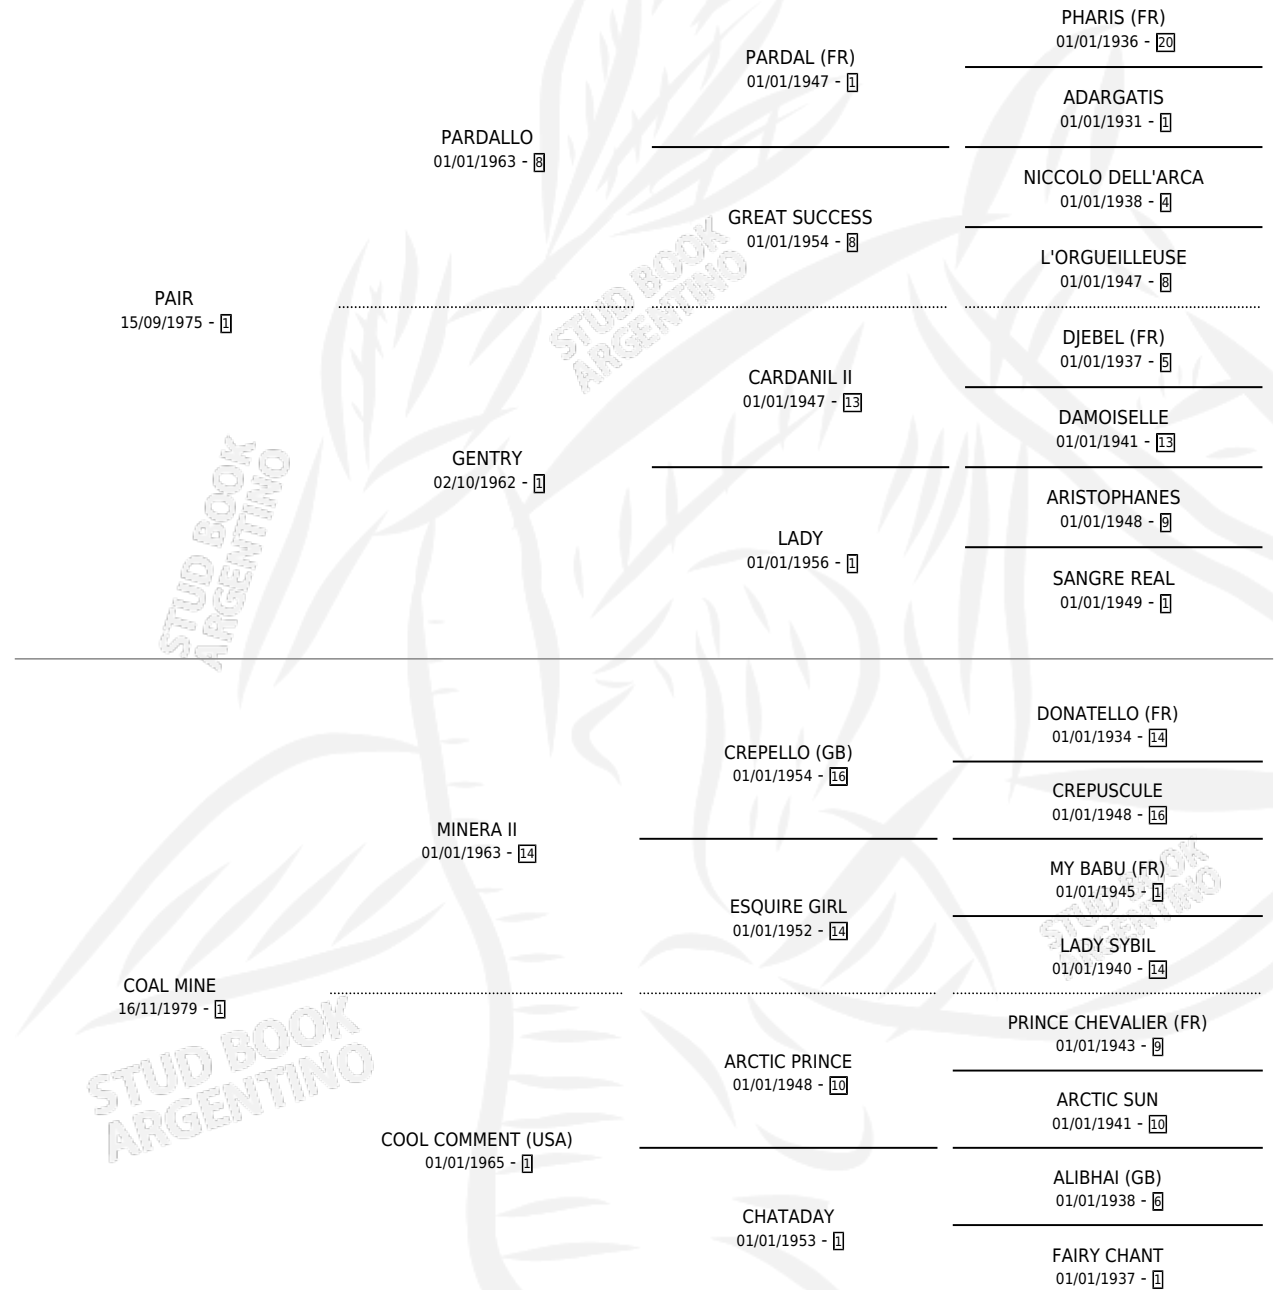

PAIRLINDA

por PAIR y COAL MINE por MINERA II

Argentina · Hembra · Alazan · SP · 10/09/1989
Familia 1-c · Volumen 33

ESTADO

TIPIFICACIÓN SANGUÍNEA	X
TIPIFICACIÓN POR ADN	X
PASAPORTE	X
IDENTIFICACIÓN POR MICROCHIP	X
REPRODUCTOR	X

Lugar de nacimiento: Don Waldino

Criador: Don Waldino

PEDIGREE

PAIRLINDA

Datos oficiales del Stud Book Argentino

Documento generado el 08/05/2026

studbook.org.ar