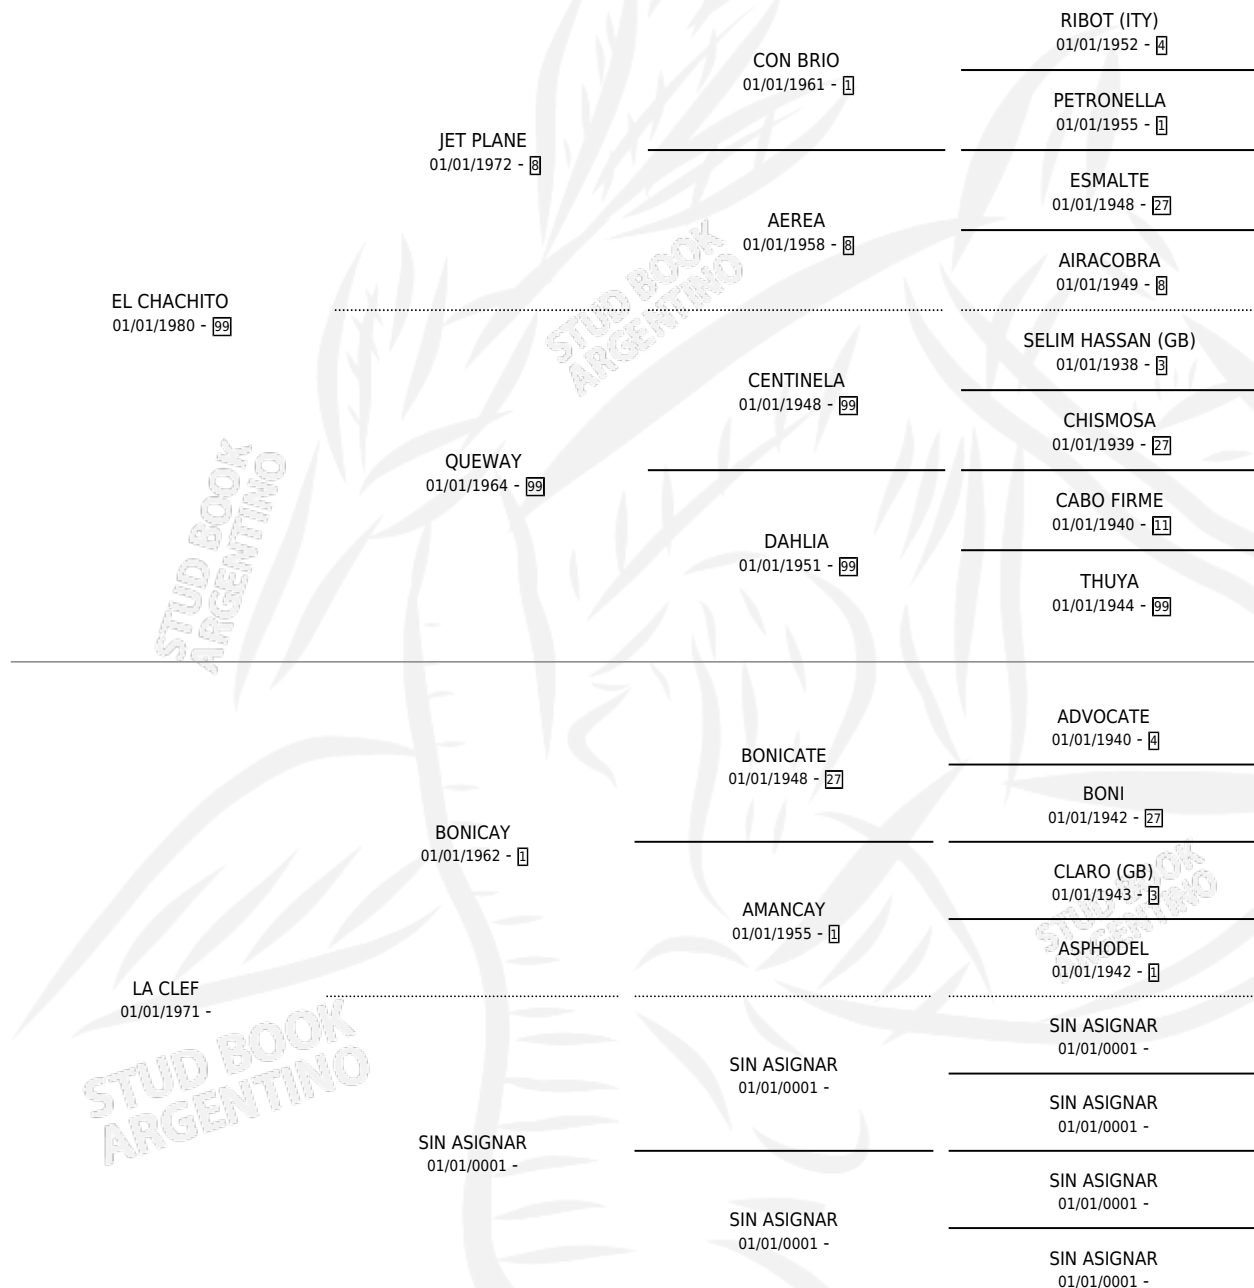

DON CACHITO

por EL CHACHITO y LA CLEF por BONICAY

Argentina · Macho · Alazan · SP · 10/09/1989
Familia · Volumen 33

ESTADO

TIPIFICACIÓN SANGUÍNEA	X
TIPIFICACIÓN POR ADN	X
PASAPORTE	X
IDENTIFICACIÓN POR MICROCHIP	X
REPRODUCTOR	X

Lugar de nacimiento: La Blanca

Criador: Sin dato

PEDIGREE

DON CACHITO

Datos oficiales del Stud Book Argentino

Documento generado el 06/05/2026

studbook.org.ar