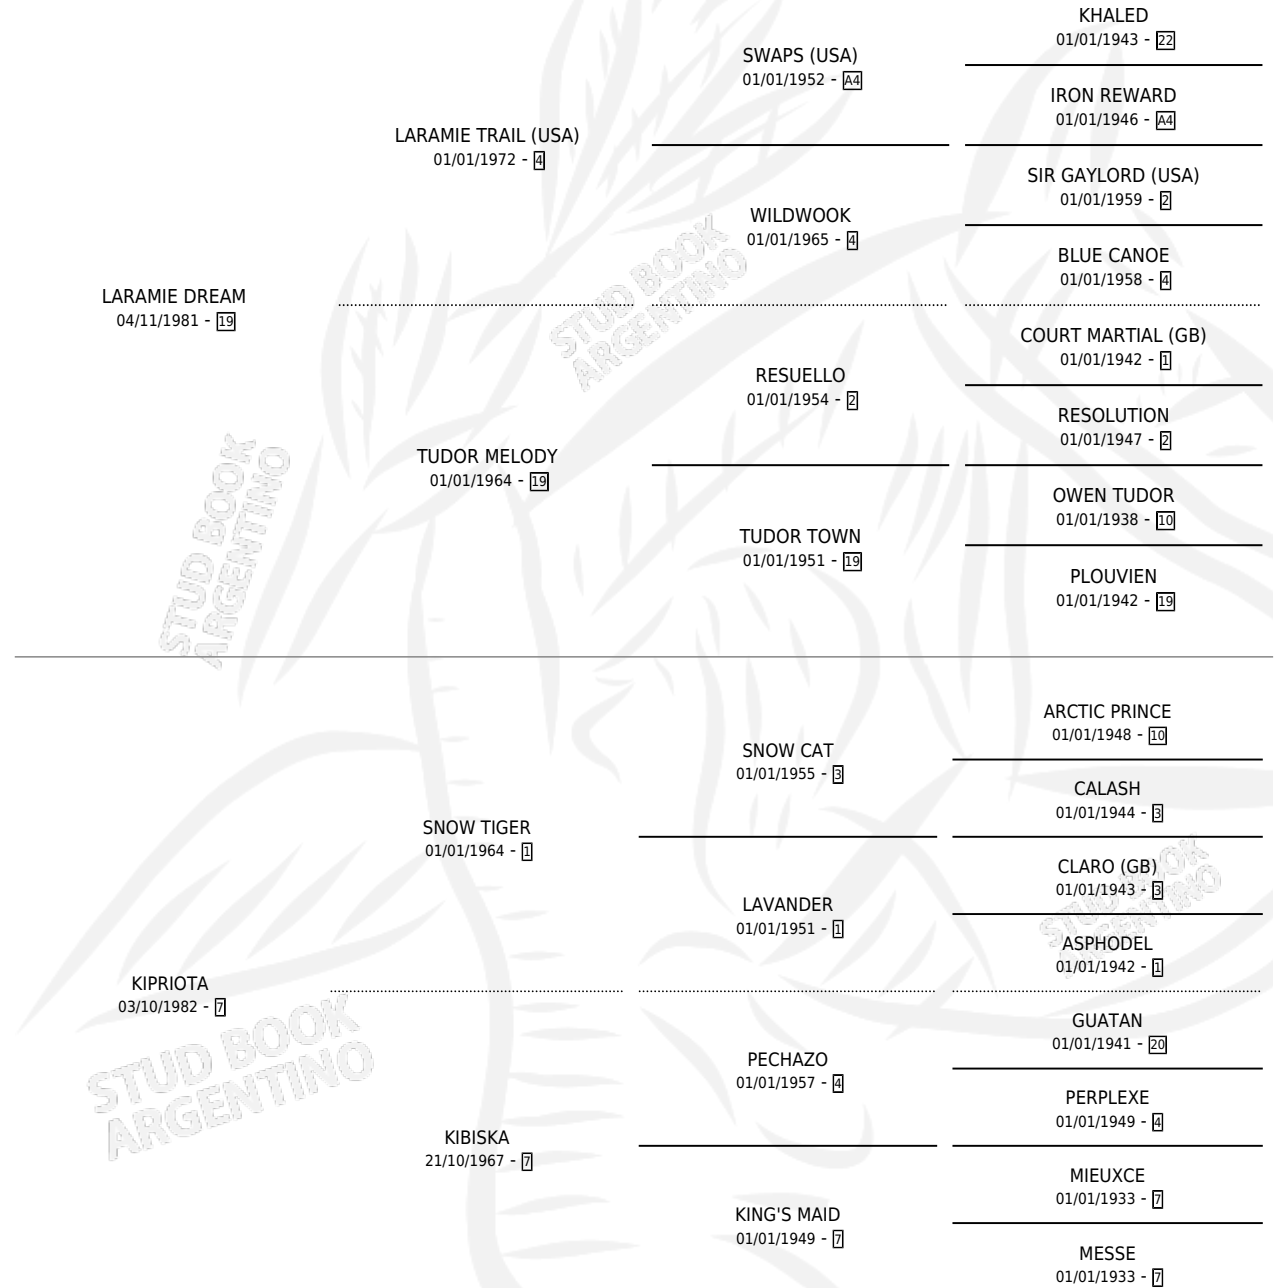

SARIGUE

por LARAMIE DREAM y KIPRIOTA por SNOW TIGER

Argentina · Macho · Zaino Colorado · SP · 29/08/1989
Familia 7-f · Volumen 33

ESTADO

TIPIFICACIÓN SANGUÍNEA	X
TIPIFICACIÓN POR ADN	X
PASAPORTE	X
IDENTIFICACIÓN POR MICROCHIP	X
REPRODUCTOR	X

Lugar de nacimiento: La Colorada

Criador: La Colorada

PEDIGREE

SARIGUE

Datos oficiales del Stud Book Argentino

Documento generado el 05/05/2026

studbook.org.ar