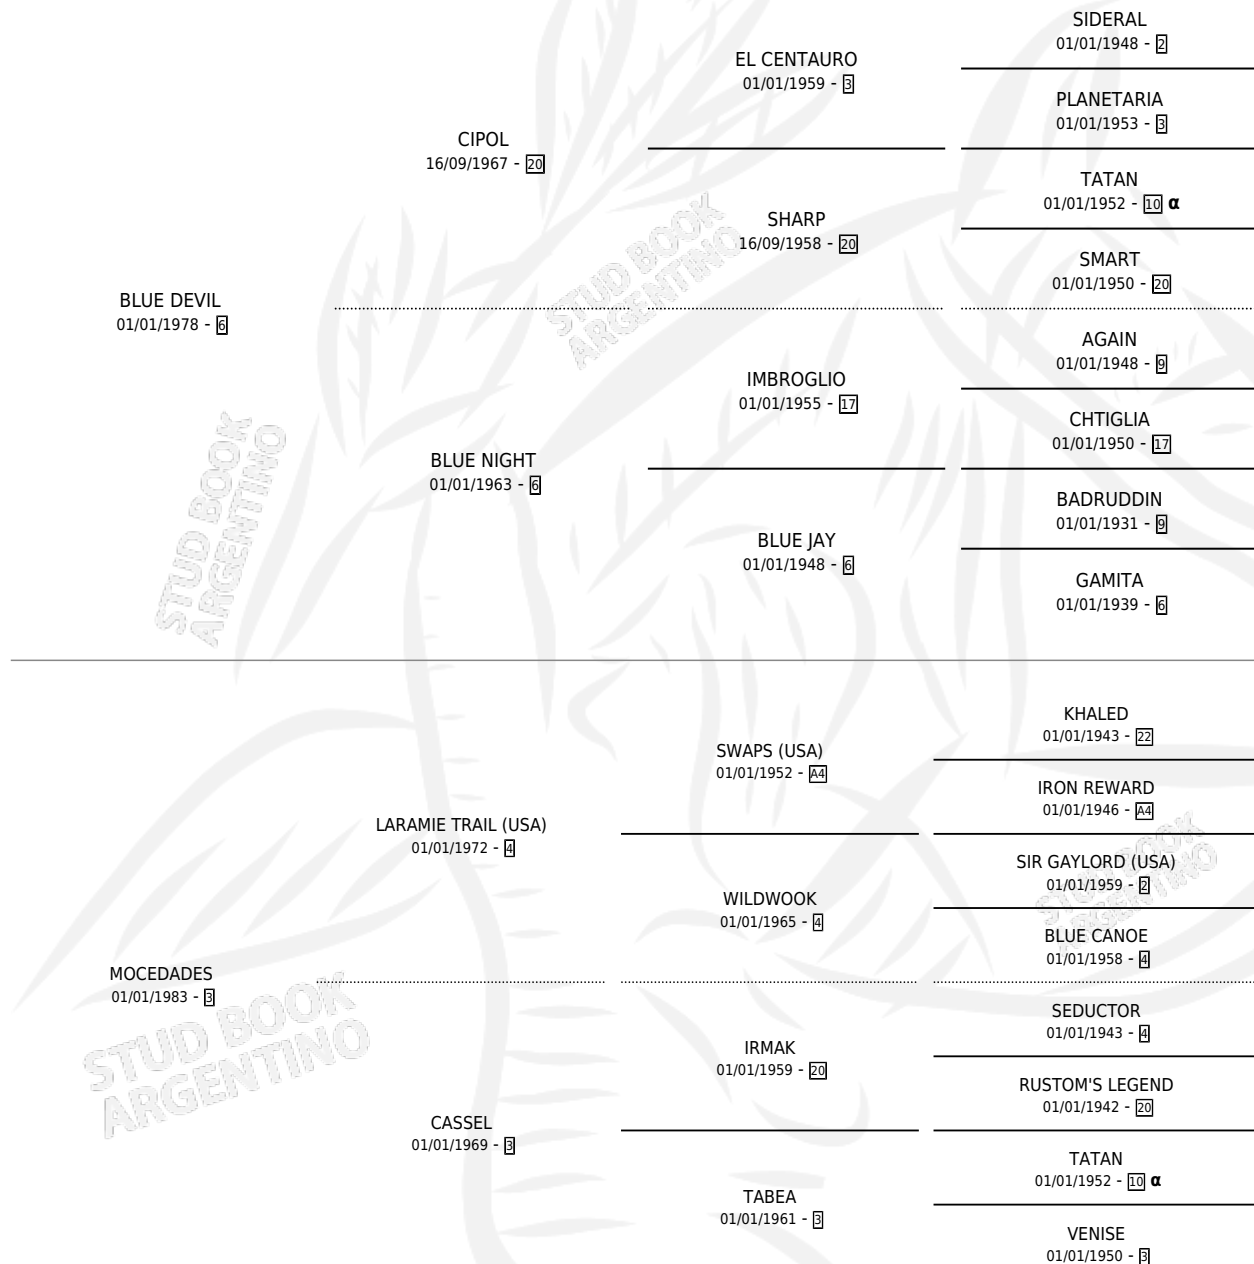

GESTORA

por **BLUE DEVIL** y **MOCEDADES** por **LARAMIE TRAIL (USA)**

Argentina · Hembra · Zaino Doradillo · SP · 14/09/1989
Familia 3-b · Volumen 33

ESTADO

TIPIFICACIÓN SANGUÍNEA	✓
TIPIFICACIÓN POR ADN	X
PASAPORTE	X
IDENTIFICACIÓN POR MICROCHIP	X
REPRODUCTOR	✓

Lugar de nacimiento: El Candil

Criador: Sin dato

~

HIJOS

	MACHOS	HEMBRAS
3 NACIERON	1	2
2 CORRIERON	0	2
1 GANARON	0	1
0 GANADORES CL	0 GANADORES GR	0 GANADORES G1

PEDIGREE

INBREEDING : α

CAMPAÑA

Solo carreras oficiales de Argentina

POR EDAD

EDAD	CC	1°	2°	3°	4°	5°	NP	CLC	CLG	CLCG1	CLGG1	IMPORTE	GANANCIA / CC
2 AÑOS	1	0	0	0	0	1	0	0	0	0	0	\$0	\$0
4 AÑOS	3	1	1	0	0	0	1	1	0	0	0	\$0	\$0
TOTALES	4	1	1	0	0	1	1	1	0	0	0	\$0	\$0
%		25.0%	25.0%	0.0%	0.0%	25.0%	25.0%	25.0%	0.0%	0.0%	0.0%		