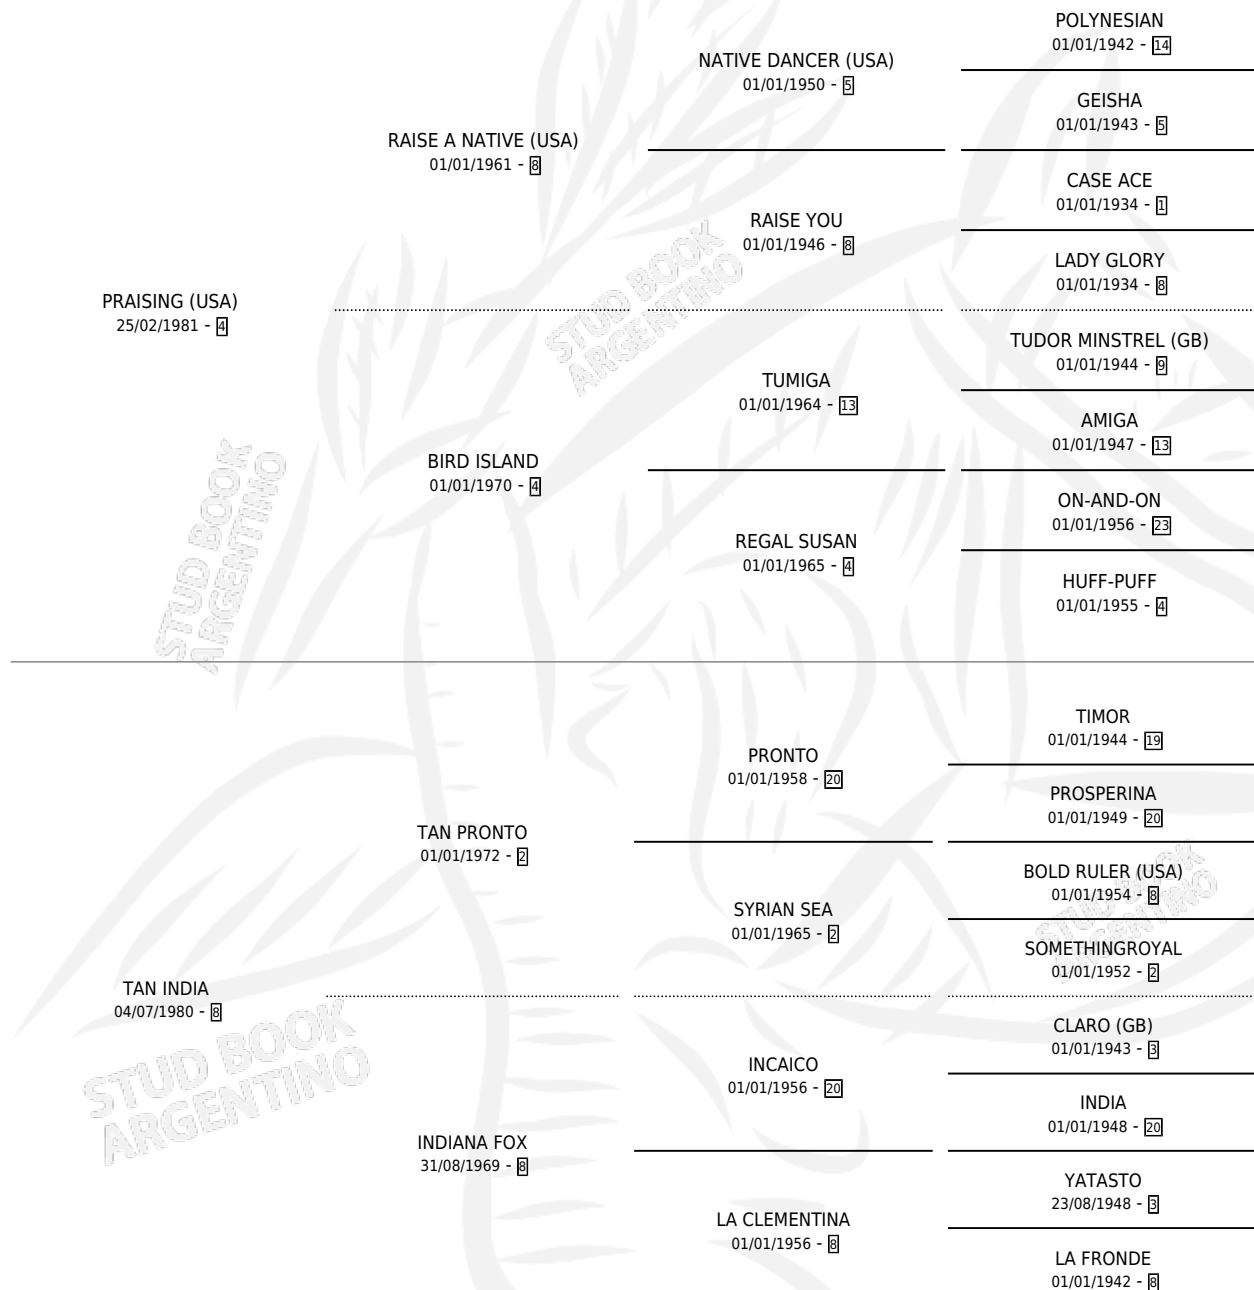

BLAN AGE

por **PRAISING (USA)** y **TAN INDIA** por **TAN PRONTO**

Argentina · Hembra · Alazan · SP · 06/09/1989
Familia 8-a · Volumen 33

ESTADO

TIPIFICACIÓN SANGUÍNEA	✓
TIPIFICACIÓN POR ADN	X
PASAPORTE	X
IDENTIFICACIÓN POR MICROCHIP	X
REPRODUCTOR	✓

Lugar de nacimiento: Los Olivos

Criador: Los Olivos

~

HIJOS

	MACHOS	HEMBRAS
2 NACIERON	2	0
SIN ACTUACIONES		

PEDIGREE

CAMPAÑA

Solo carreras oficiales de Argentina