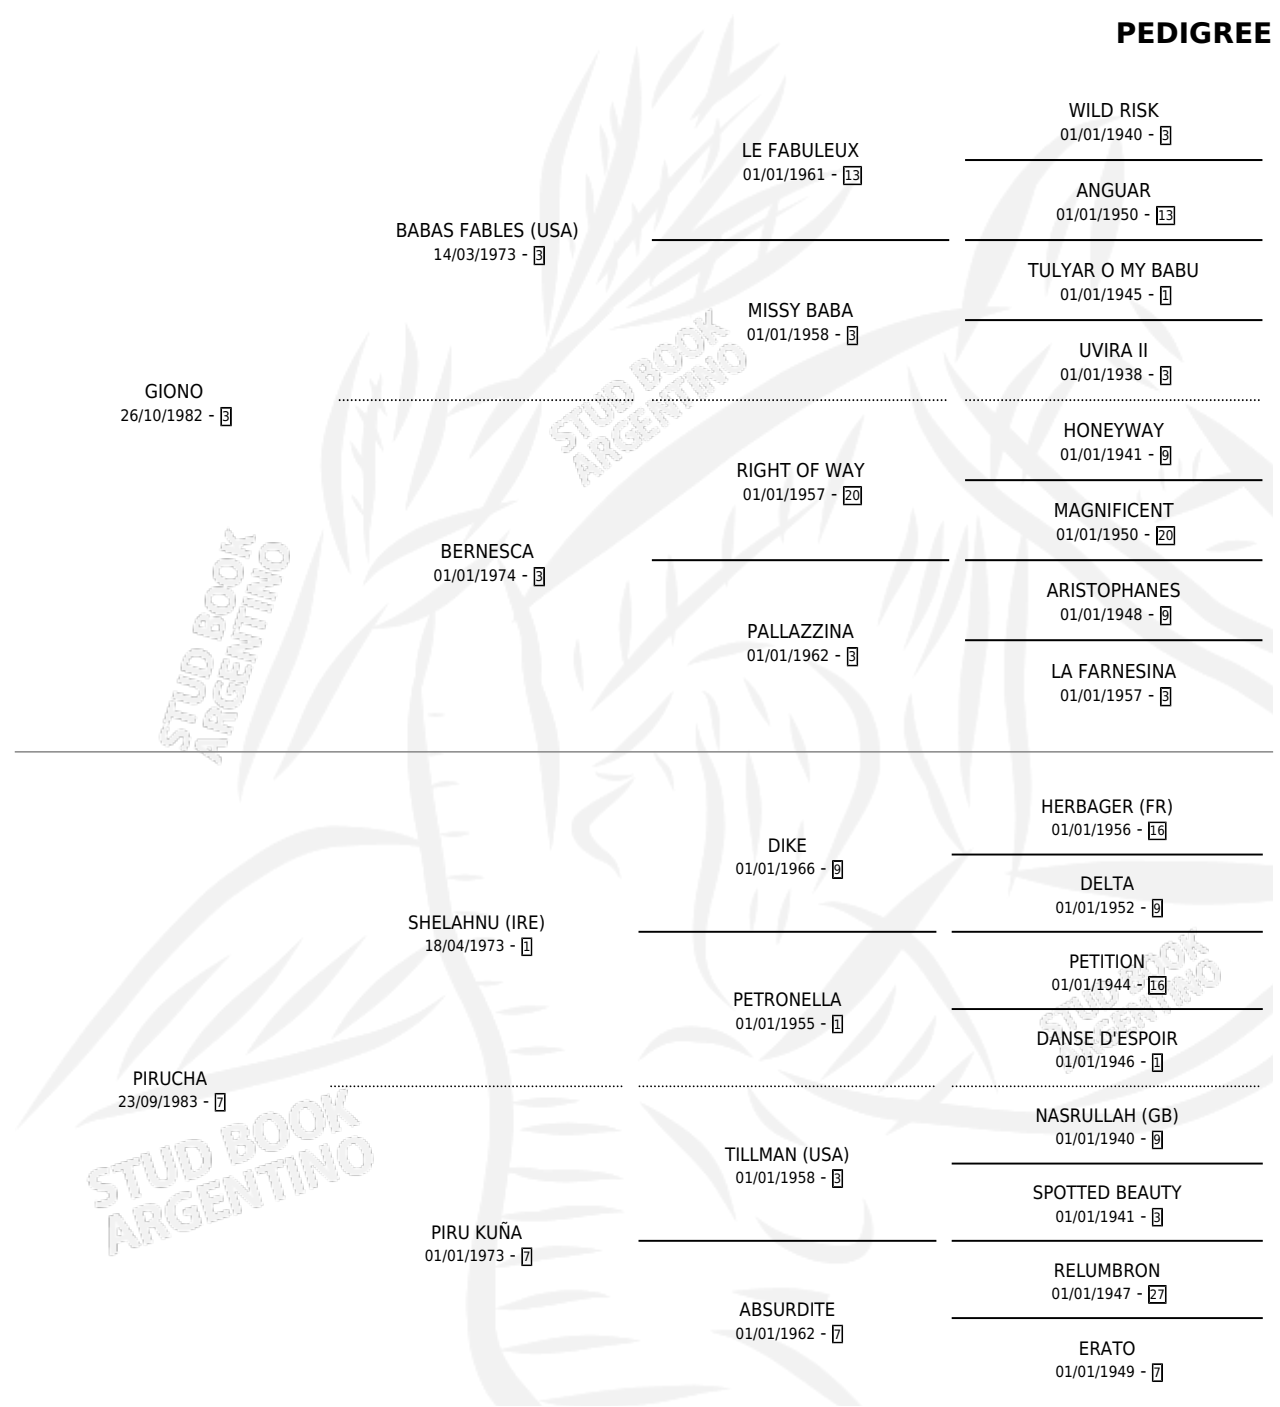

RETAIN

por GIONO y PIRUCHA por SHELAHNU (IRE)

Argentina · Macho · Alazan · SP · 20/09/1989
Familia 7-d · Volumen 33

ESTADO

TIPIFICACIÓN SANGUÍNEA	X
TIPIFICACIÓN POR ADN	X
PASAPORTE	X
IDENTIFICACIÓN POR MICROCHIP	X
REPRODUCTOR	X

Lugar de nacimiento: El Cardal

Criador: Sin dato

PEDIGREE

CAMPAÑA

Solo carreras oficiales de Argentina

POR EDAD

EDAD	CC	1°	2°	3°	4°	5°	NP	CLC	CLG	CLCG1	CLGG1	IMPORTE	GANANCIA / CC
3 AÑOS	2	0	0	0	0	0	2	0	0	0	0	\$0	\$0
TOTALES	2	0	0	0	0	0	2	0	0	0	0	\$0	\$0
%		0.0%	0.0%	0.0%	0.0%	0.0%	100%	0.0%	0.0%	0.0%	0.0%		