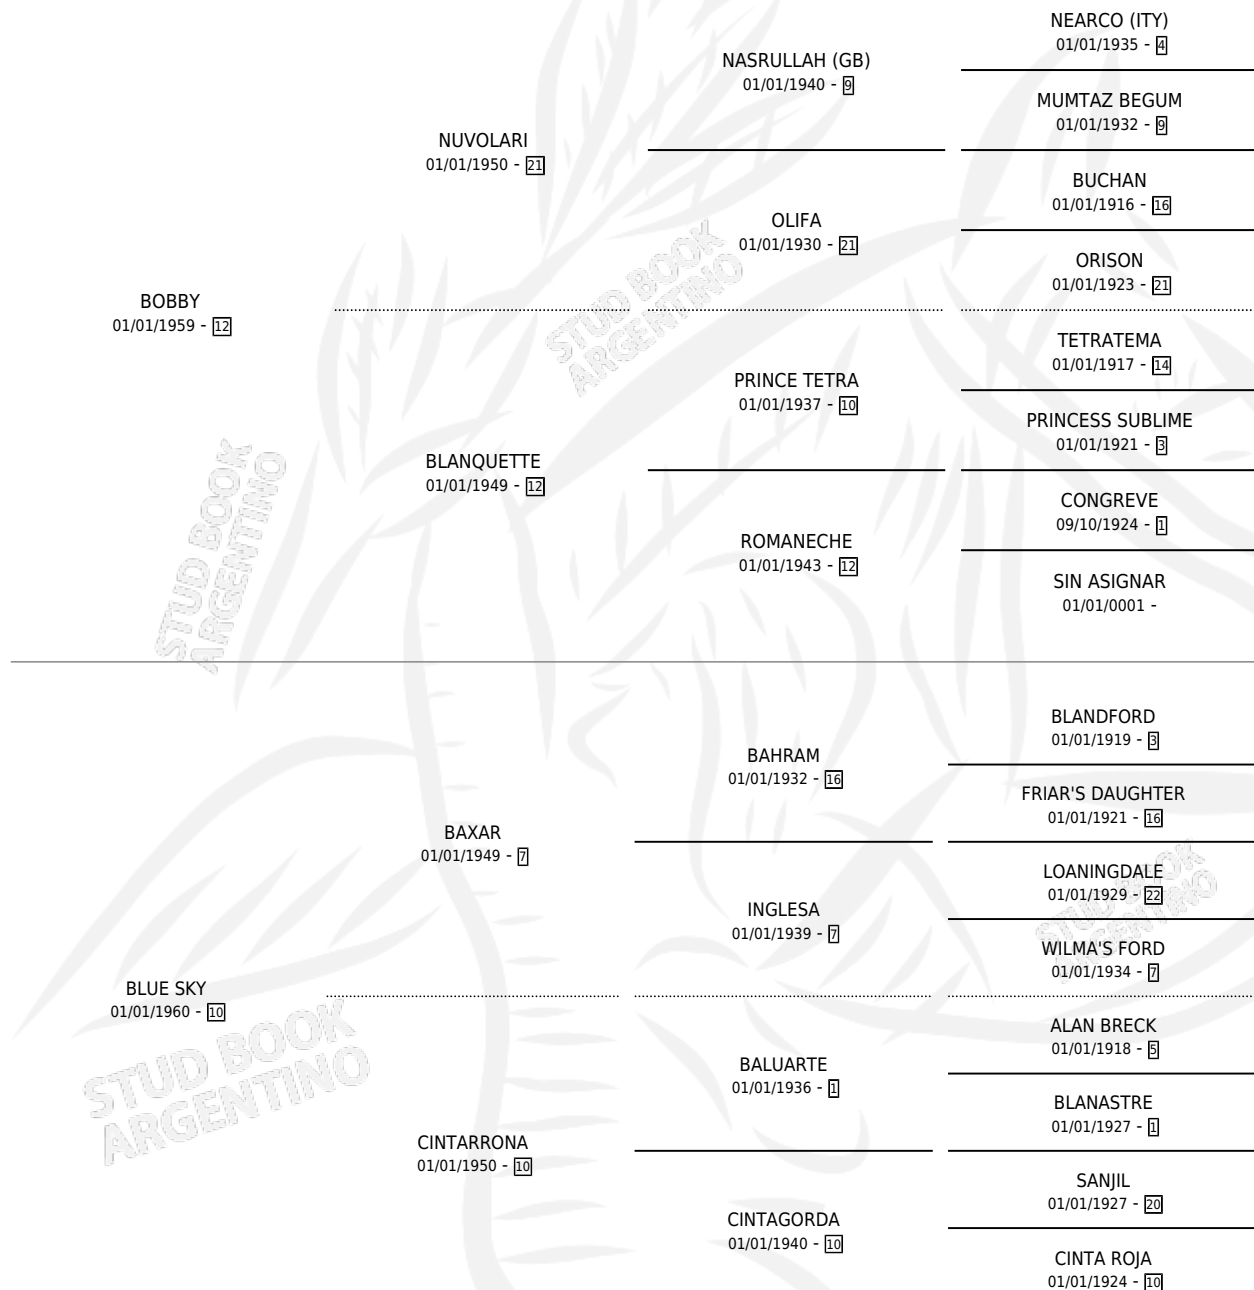

BIDACHE

por **BOBBY** y **BLUE SKY** por **BAXAR**

Argentina · Hembra · Alazan Tostado · SP · 01/01/1970
Familia 10-a · Volumen 27

ESTADO

TIPIFICACIÓN SANGUÍNEA	X
TIPIFICACIÓN POR ADN	X
PASAPORTE	X
IDENTIFICACIÓN POR MICROCHIP	X
REPRODUCTOR	✓

Lugar de nacimiento: Campo particular

Criador: Sin dato

~

HIJOS

	MACHOS	HEMBRAS
5 NACIERON	4	1
5 CORRIERON	4	1
4 GANARON	3	1
1 GANADORES CL	0 GANADORES GR	0 GANADORES G1

PEDIGREE

S

mientos 3 / Efectividad 60.00%

PADRILLO	PRODUCTO	CRIADOR	1ER SERVICIO	ÚLTIMO SERVICIO
INDIAN COURT	BAHIA CARNAVAL (H Z, 11/10/1988)	SIN DATO	25/09/1987	21/10/1987
INDIAN COURT	Ø		08/11/1986	10/11/1986
INDIAN COURT	RIO CARNAVAL (M AT, 26/10/1986)	SIN DATO	11/08/1985	10/11/1985
INDIAN COURT	GRAN CARNAVAL (M Z, 14/10/1984)	SIN DATO		
INDIAN COURT	Ø			