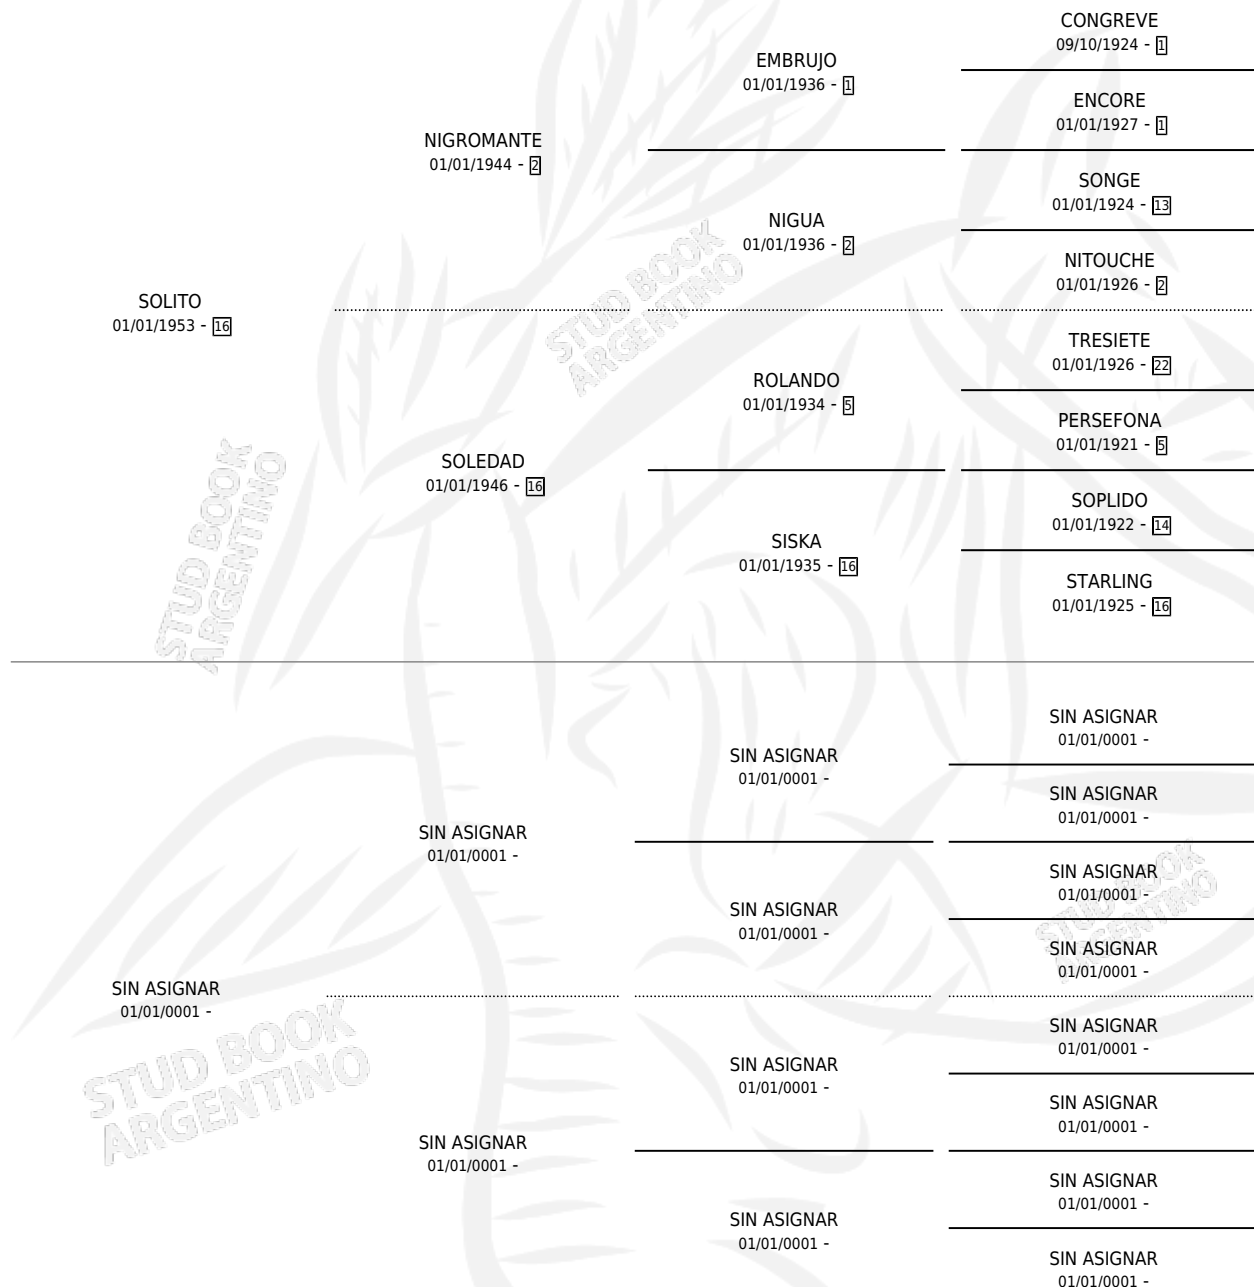

# SONDEADORA

por SOLITO y SIN ASIGNAR por SIN ASIGNAR

Argentina · Hembra · Alazan Tostado · SP · 19/09/1960  
Familia 8 · Volumen 24

## ESTADO

TIPIFICACIÓN SANGUÍNEA	X
TIPIFICACIÓN POR ADN	X
PASAPORTE	X
IDENTIFICACIÓN POR MICROCHIP	X
REPRODUCTOR	✓

**Lugar de nacimiento:** Campo particular

**Criador:** Sin dato

~

## HIJOS

	MACHOS	HEMBRAS
5 NACIERON	4	1
1 CORRIERON	1	0
1 GANARON	1	0
<b>0</b> GANADORES CL	<b>0</b> GANADORES GR	<b>0</b> GANADORES G1

## PEDIGREE

S

cimientos 5 / Efectividad 41.67%

PADRILLO	PRODUCTO	CRIADOR	1ER SERVICIO	ÚLTIMO SERVICIO
MISTER MARK	MISTER PUNCH (M Z, 13/09/1968) •MURIÓ EL 01/07/2000•	SIN DATO		
<b>SONDEADORA</b>				
LOS FUERTES	Ø			
Documente generado el 03/05/2026	Ø			
ROYAL TRACKS	Ø			
CHISPEADO	Ø			
CHISPEADO	Ø			
CHISPEADO	Ø			
LOS FUERTES	GAUCHO FUERTE (M A, 30/09/1973) •MURIÓ EL 01/07/2005•	SIN DATO		
LOS FUERTES	SIEMPRE FUERTE (M AT, 24/09/1972) •MURIÓ EL 01/07/2004•	SIN DATO		
EXOTIC	LINDA VISTA (H AT, 25/09/1971) •MURIÓ EL 31/03/1972•	SIN DATO		
MISTER MARK	REVIVER (M ZC, 05/09/1969) •MURIÓ EL 01/07/2001•	SIN DATO		
UN NINFULO	Ø			