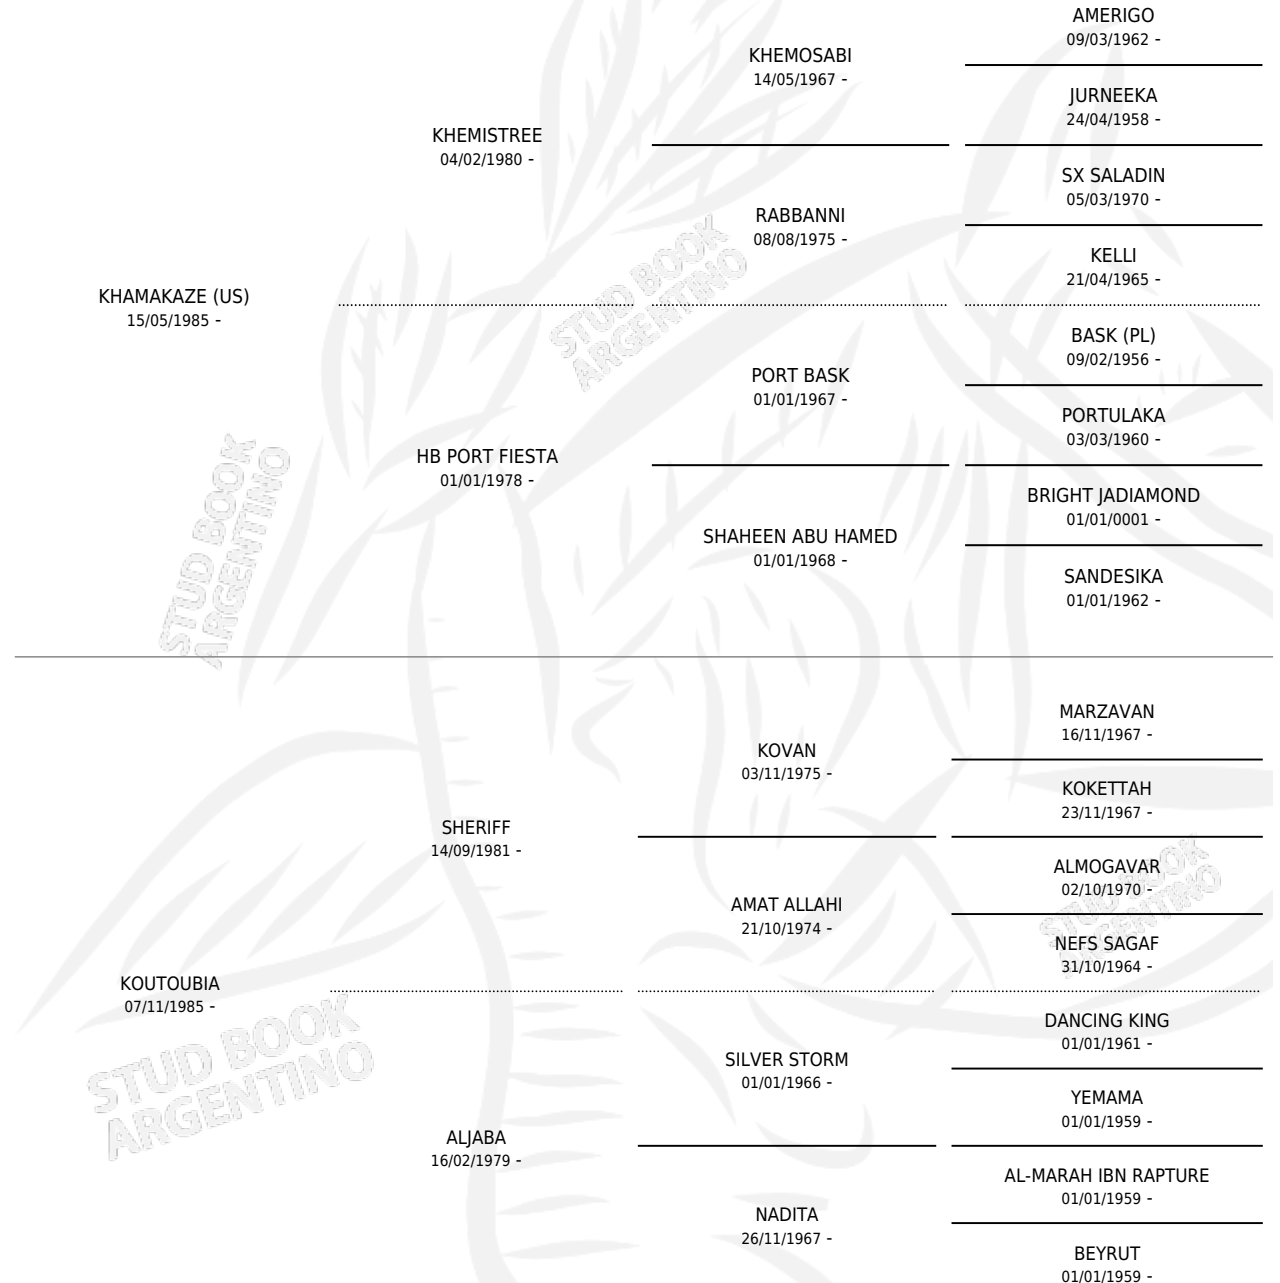

LML SHERUBIA

por **KHAMAKAZE (US)** y **KOUTOUBIA** por **SHERIFF**

Argentina · Hembra · Alazan · AP · 19/09/1989
Familia · Volumen 33

ESTADO

TIPIFICACIÓN SANGUÍNEA	X
TIPIFICACIÓN POR ADN	X
PASAPORTE	X
IDENTIFICACIÓN POR MICROCHIP	X
REPRODUCTOR	X

Lugar de nacimiento: La Media Legua

Criador: Sin dato

PEDIGREE

LML SHERUBIA

Datos oficiales del Stud Book Argentino

Documento generado el 12/06/2026

studbook.org.ar