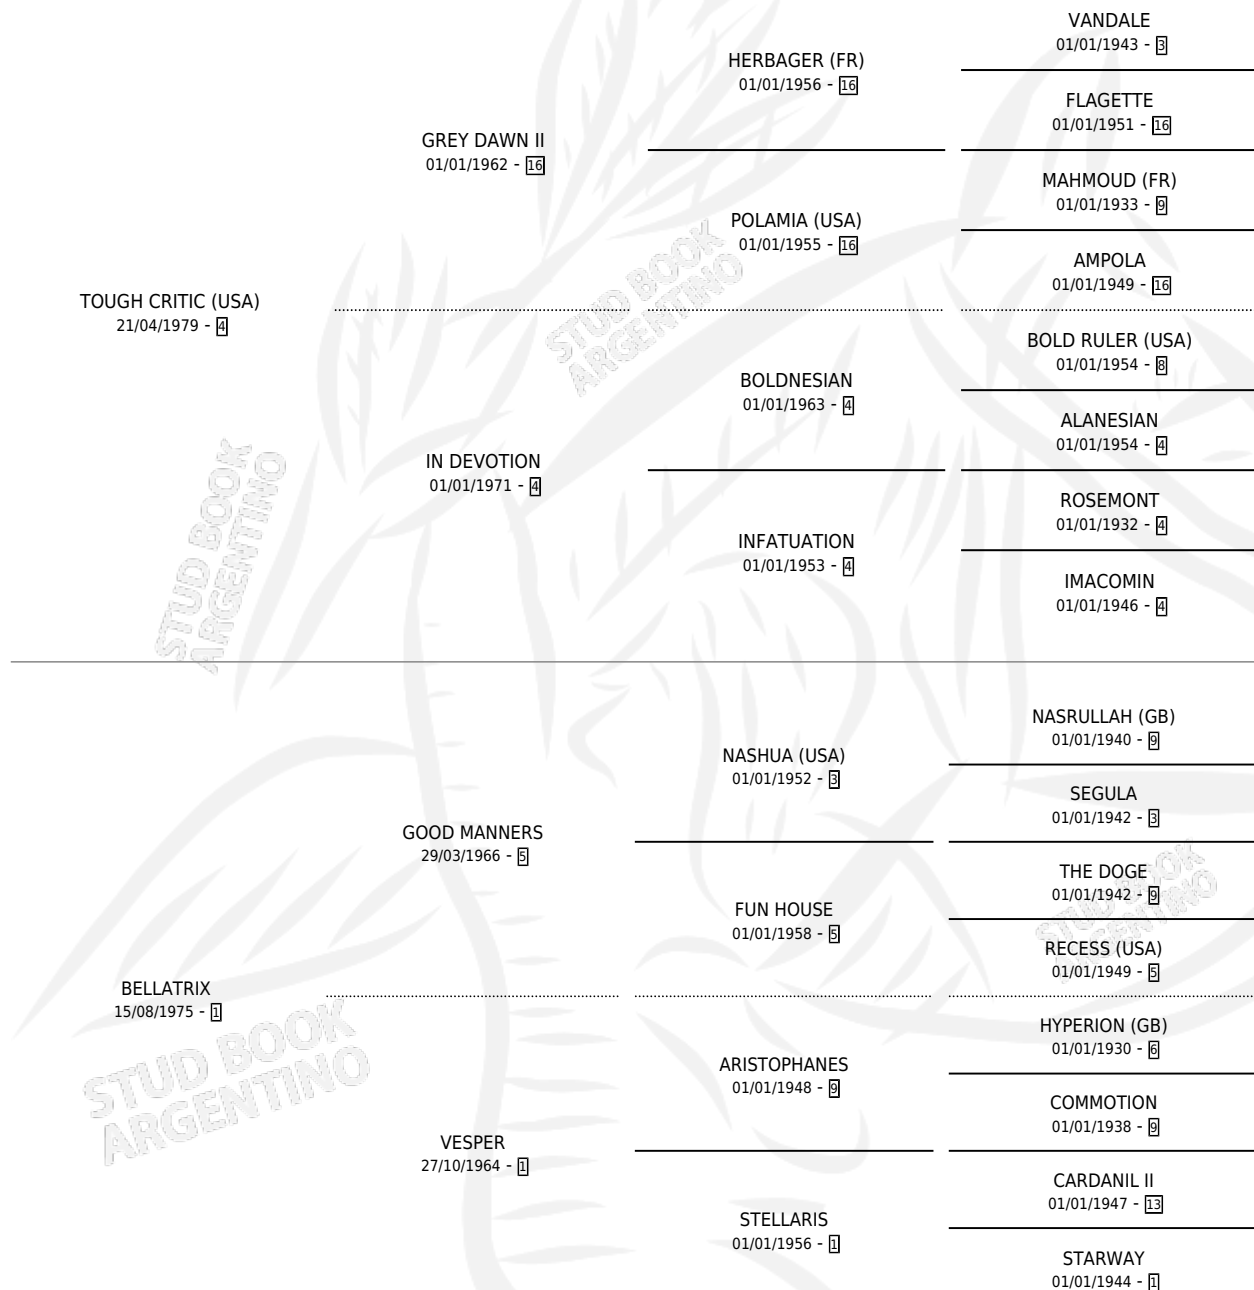

GEMINI

por **TOUGH CRITIC (USA)** y **BELLATRIX** por **GOOD MANNERS**

Argentina · Hembra · Zaino · SP · 08/09/1989
Familia 1-g · Volumen 33

ESTADO

TIPIFICACIÓN SANGUÍNEA	✓
TIPIFICACIÓN POR ADN	X
PASAPORTE	X
IDENTIFICACIÓN POR MICROCHIP	X
REPRODUCTOR	✓

Lugar de nacimiento: Ojo de Agua
Criador: Sin dato

~

HIJOS

	MACHOS	HEMBRAS
4 NACIERON	1	3
3 CORRIERON	1	2
2 GANARON	1	1

1	1	1
GANADORES CL	GANADORES GR	GANADORES G1

PEDIGREE

EXPORTACIÓN / IMPORTACIÓN

FECHA	MOVIMIENTO	PAÍS
06/02/2001	EXPORTADO	ESTADOS UNIDOS

~

SERVICIOS

Servicios **6** / Nacimientos **4** / Efectividad **66.67%**

PADRILLO	PRODUCTO	CRIADOR	1ER SERVICIO	ÚLTIMO SERVICIO
SLEW GIN FIZZ (USA)	CAPRICORNIANA (H TZ, 10/09/2000) •MURIÓ EL 20/10/2000•	SIN DATO	25/09/1999	25/09/1999
MARLIN (USA)	Ø		10/09/1998	10/09/1998
IBERO	LA IBERIANA (H Z, 05/03/1998) •MURIÓ EL 01/12/2018•	SIN DATO	31/03/1997	31/03/1997
FITZCARRALDO	GITANEANTE (M ZD, 03/09/1996)	SIN DATO	23/08/1995	12/09/1995
FITZCARRALDO	SPEEDING STAR (H Z, 25/07/1995)	SIN DATO	08/08/1994	08/08/1994
SAINT SEVER (FR)	Ø		17/08/1993	05/10/1993