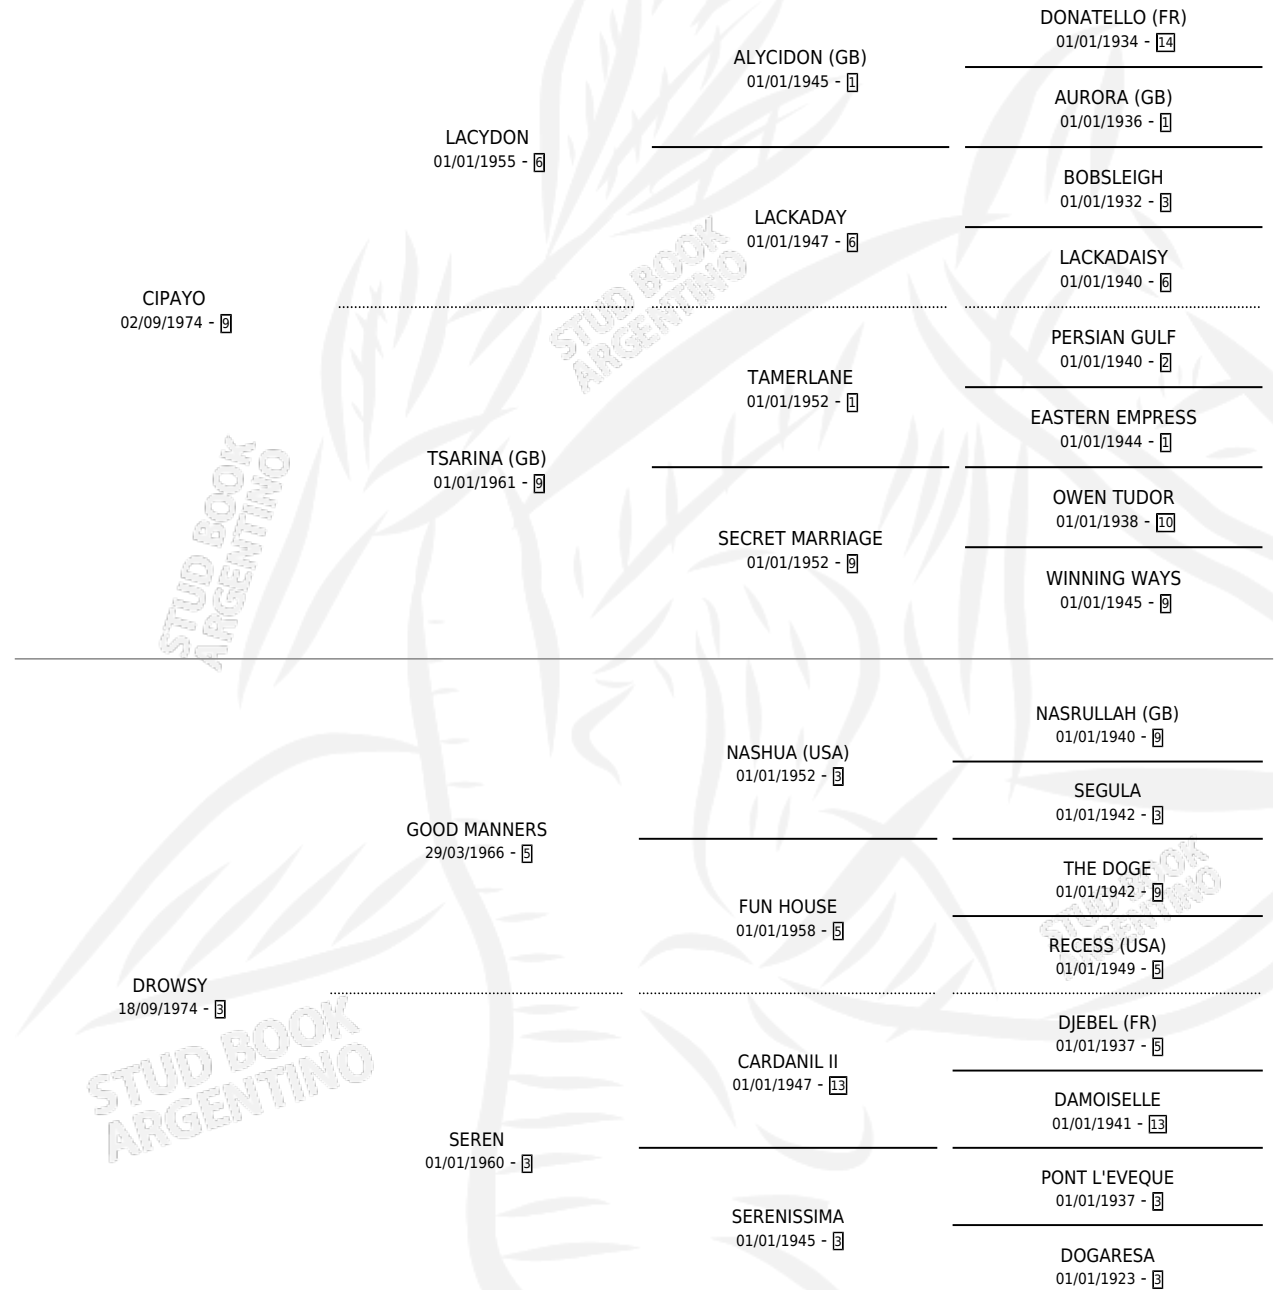

DROWSE AWAY

por CIPAYO y DROWSY por GOOD MANNERS

Argentina · Macho · Zaino · SP · 14/09/1989
Familia 3-b · Volumen 33

ESTADO

TIPIFICACIÓN SANGUÍNEA	✓
TIPIFICACIÓN POR ADN	✓
PASAPORTE	X
IDENTIFICACIÓN POR MICROCHIP	X
REPRODUCTOR	✓

Lugar de nacimiento: Ojo de Agua

Criador: Sin dato

~

HIJOS

	MACHOS	HEMBRAS
17 NACIERON	6	11
SIN ACTUACIONES		

PEDIGREE

CAMPAÑA

Solo carreras oficiales de Argentina