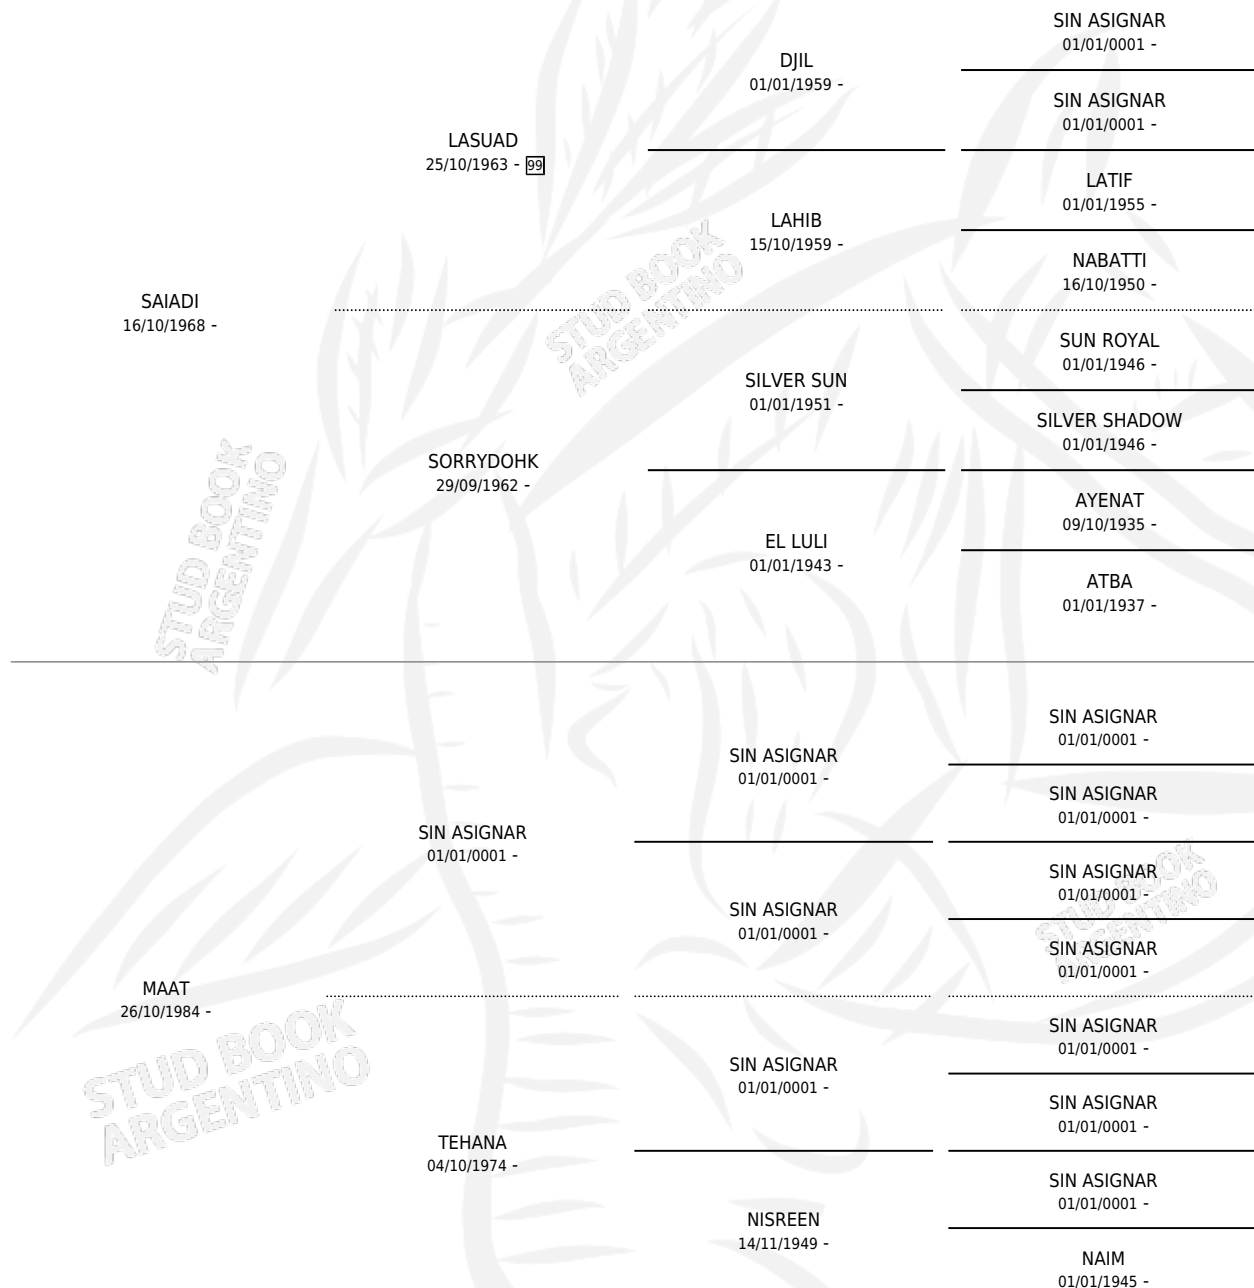

# QUEEN FATIMA

por SAIADI y MAAT por SIN ASIGNAR

Argentina · Hembra · Alazan · AP · 03/09/1989  
Familia · Volumen 33

## ESTADO

TIPIFICACIÓN SANGUÍNEA	X
TIPIFICACIÓN POR ADN	X
PASAPORTE	X
IDENTIFICACIÓN POR MICROCHIP	X
REPRODUCTOR	X

**Lugar de nacimiento:** El Palomar

**Criador:** Sin dato

## PEDIGREE