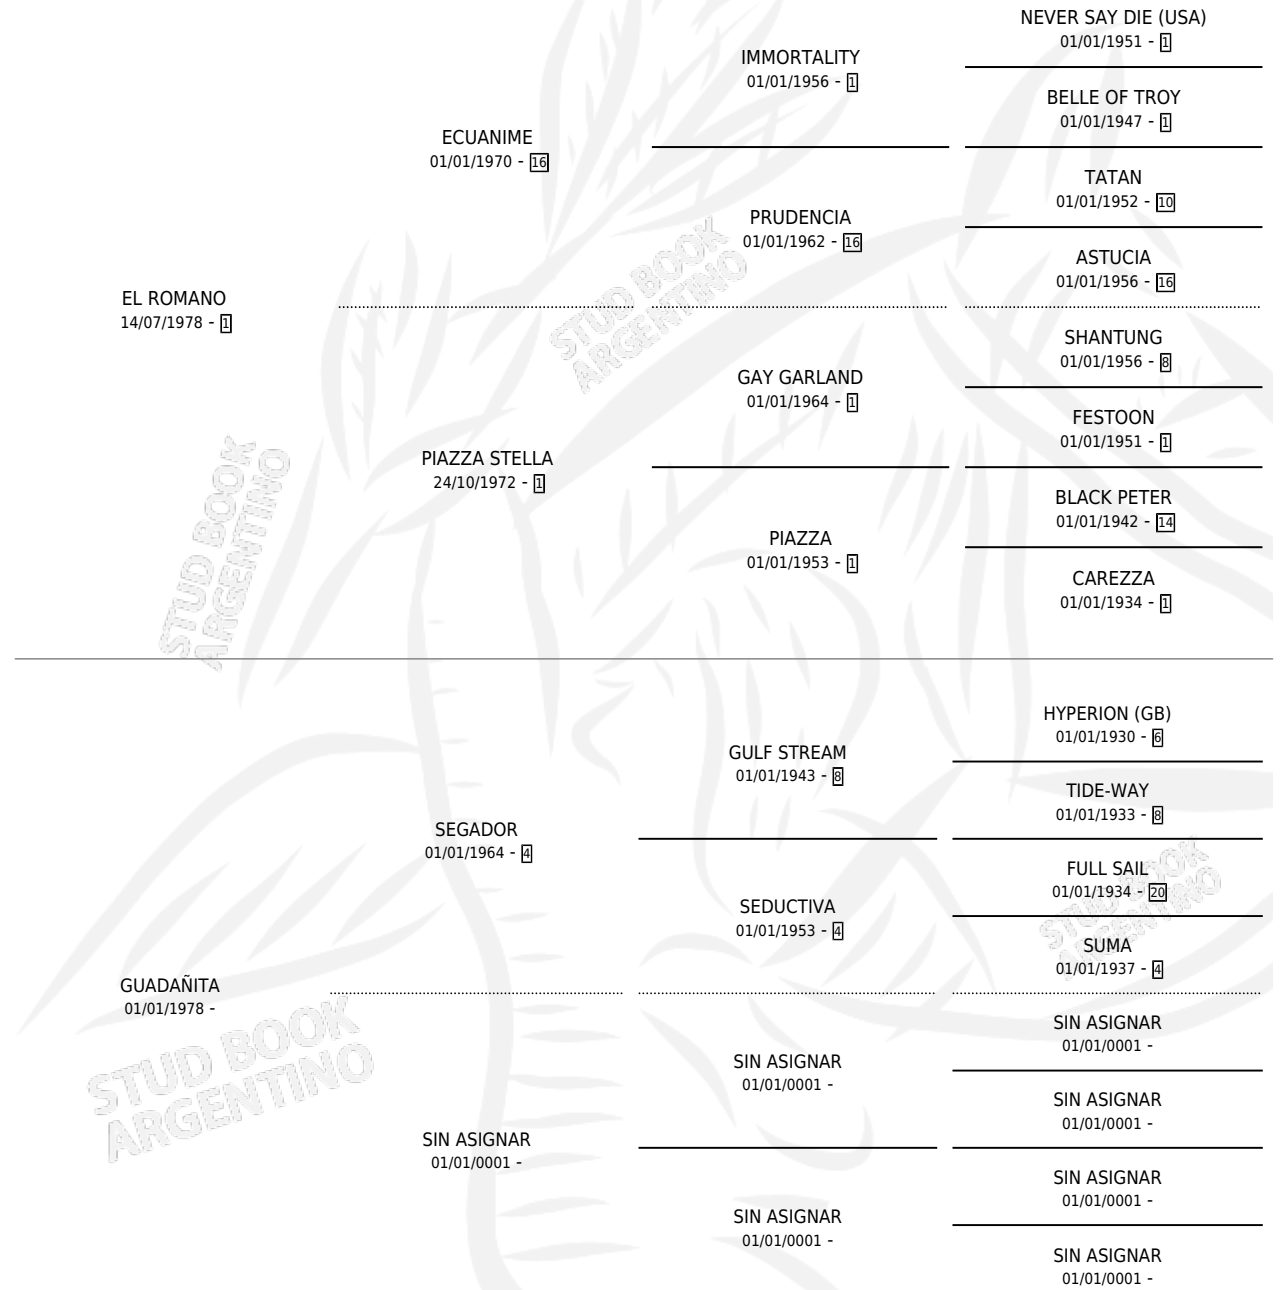

ESTE RULO

por **EL ROMANO** y **GUADAÑITA** por **SEGADOR**

Argentina · Macho · Alazan · SP · 27/08/1989
Familia · Volumen 33

ESTADO

TIPIFICACIÓN SANGUÍNEA	X
TIPIFICACIÓN POR ADN	X
PASAPORTE	X
IDENTIFICACIÓN POR MICROCHIP	X
REPRODUCTOR	X

Lugar de nacimiento: La Veronica
Criador: Goldscheidt Ricardo Alberto

PEDIGREE