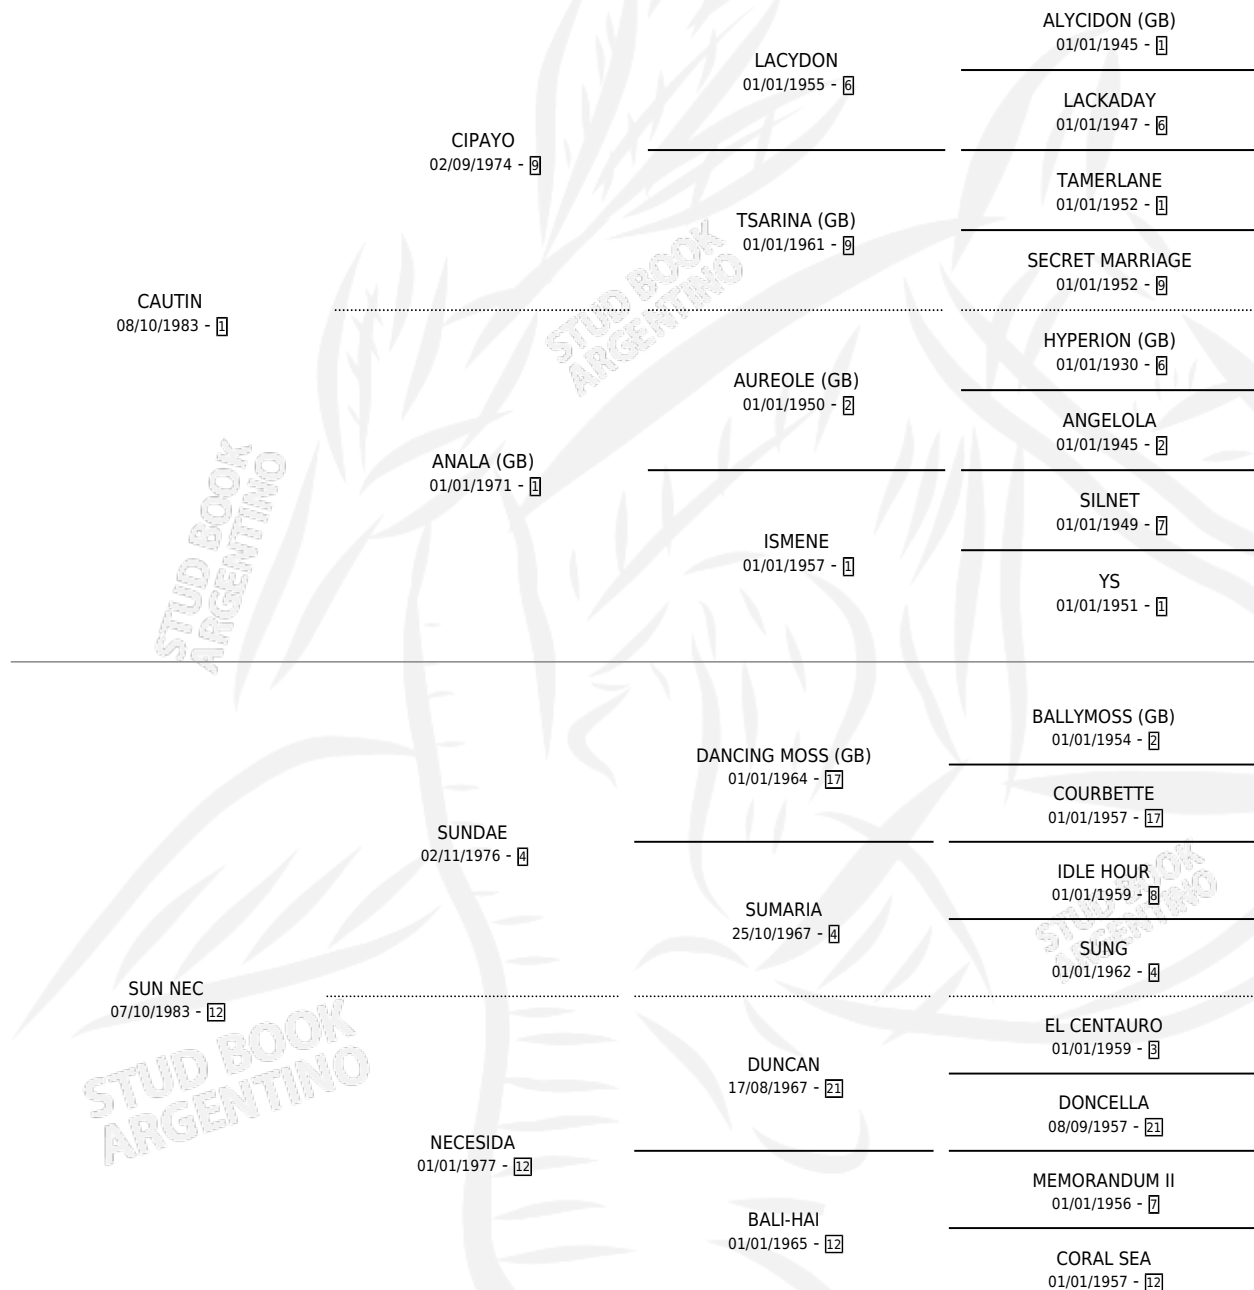

NEC TIN

por CAUTIN y SUN NEC por SUNDAE

Argentina · Hembra · Alazan · SP · 30/08/1989
Familia 12-g · Volumen 33

ESTADO

TIPIFICACIÓN SANGUÍNEA	✓
TIPIFICACIÓN POR ADN	X
PASAPORTE	X
IDENTIFICACIÓN POR MICROCHIP	X
REPRODUCTOR	✓

Lugar de nacimiento: La Madrugada

Criador: La Madrugada

~

HIJOS

	MACHOS	HEMBRAS
2 NACIERON	2	0
2 CORRIERON	2	0

SIN ACTUACIONES

PEDIGREE

CAMPAÑA

Solo carreras oficiales de Argentina

POR EDAD

EDAD	CC	1°	2°	3°	4°	5°	NP	CLC	CLG	CLCG1	CLGG1	IMPORTE	GANANCIA / CC
3 AÑOS	1	0	0	0	1	0	0	0	0	0	0	\$0	\$0
4 AÑOS	3	0	0	0	1	0	2	0	0	0	0	\$312	\$104
5 AÑOS	2	0	0	1	0	1	0	0	0	0	0	\$624	\$312
TOTALES	6	0	0	1	2	1	2	0	0	0	0	\$936	\$156
%		0.0%	0.0%	16.7%	33.3%	16.7%	33.3%	0.0%	0.0%	0.0%	0.0%		