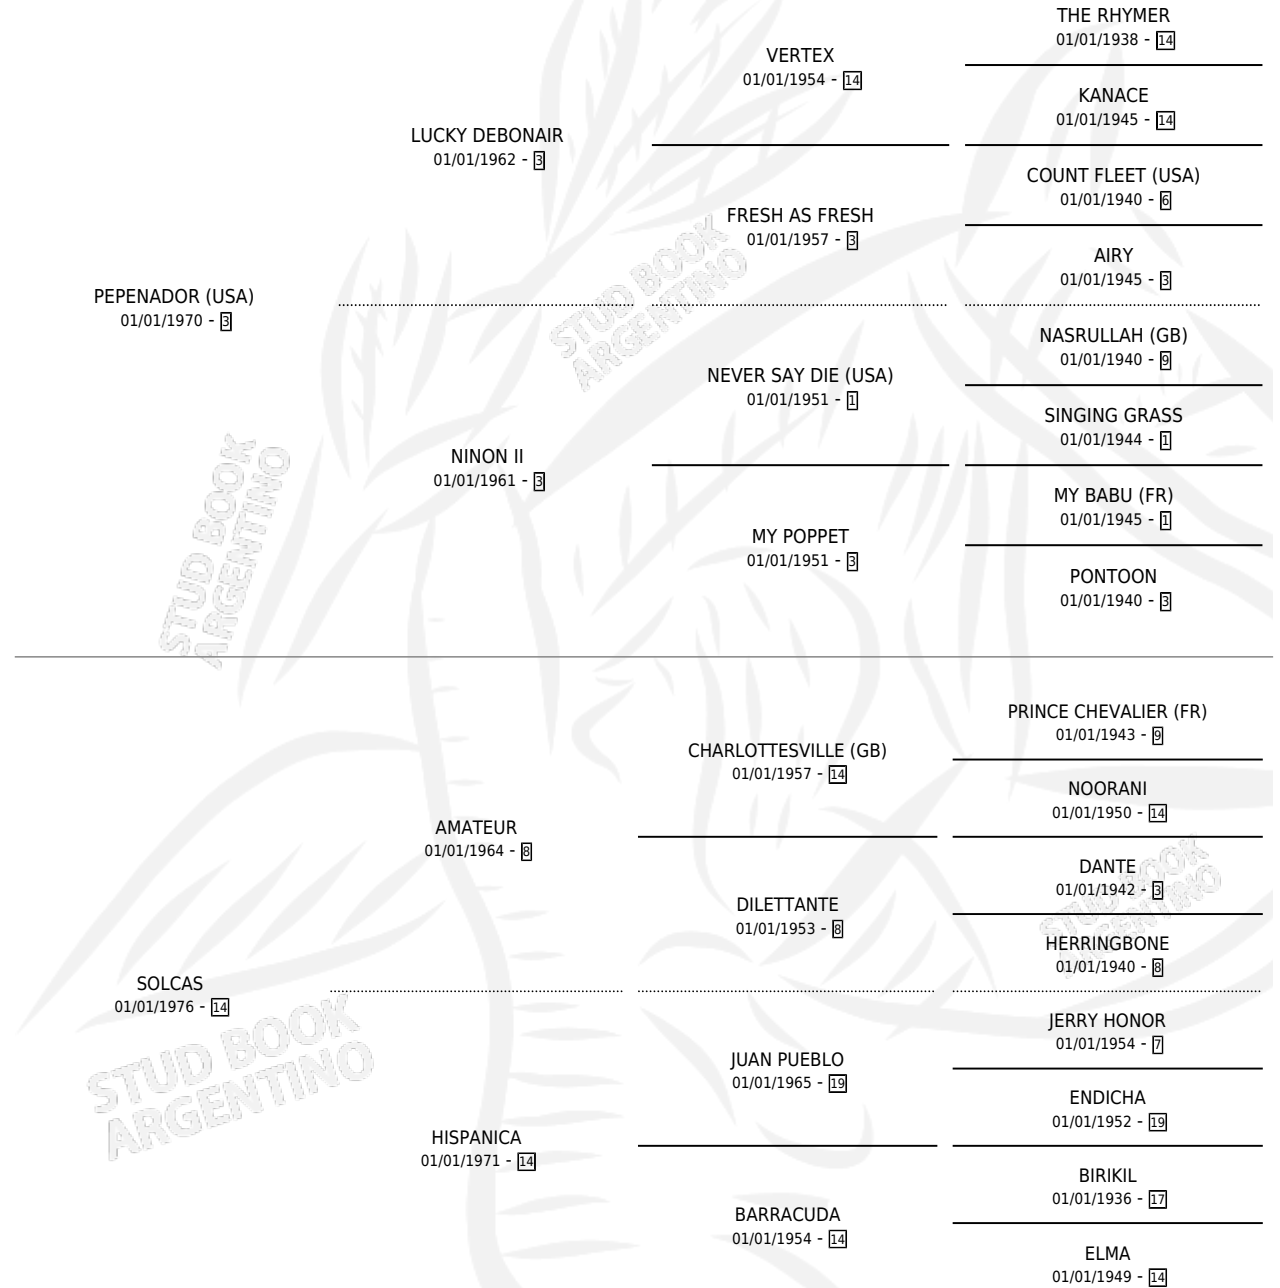

SOBORNADA

por **PEPENADOR (USA)** y **SOLCAS** por **AMATEUR**

Argentina · Hembra · Alazan Tostado · SP · 17/08/1989
Familia 14 · Volumen 33

ESTADO

TIPIFICACIÓN SANGUÍNEA	✓
TIPIFICACIÓN POR ADN	X
PASAPORTE	X
IDENTIFICACIÓN POR MICROCHIP	X
REPRODUCTOR	✓

Lugar de nacimiento: Vacacion

Criador: Vacacion

~

HIJOS

	MACHOS	HEMBRAS
6 NACIERON	2	4
6 CORRIERON	2	4
5 GANARON	2	3
0 GANADORES CL	0 GANADORES GR	0 GANADORES G1

PEDIGREE

CAMPAÑA

Solo carreras oficiales de Argentina