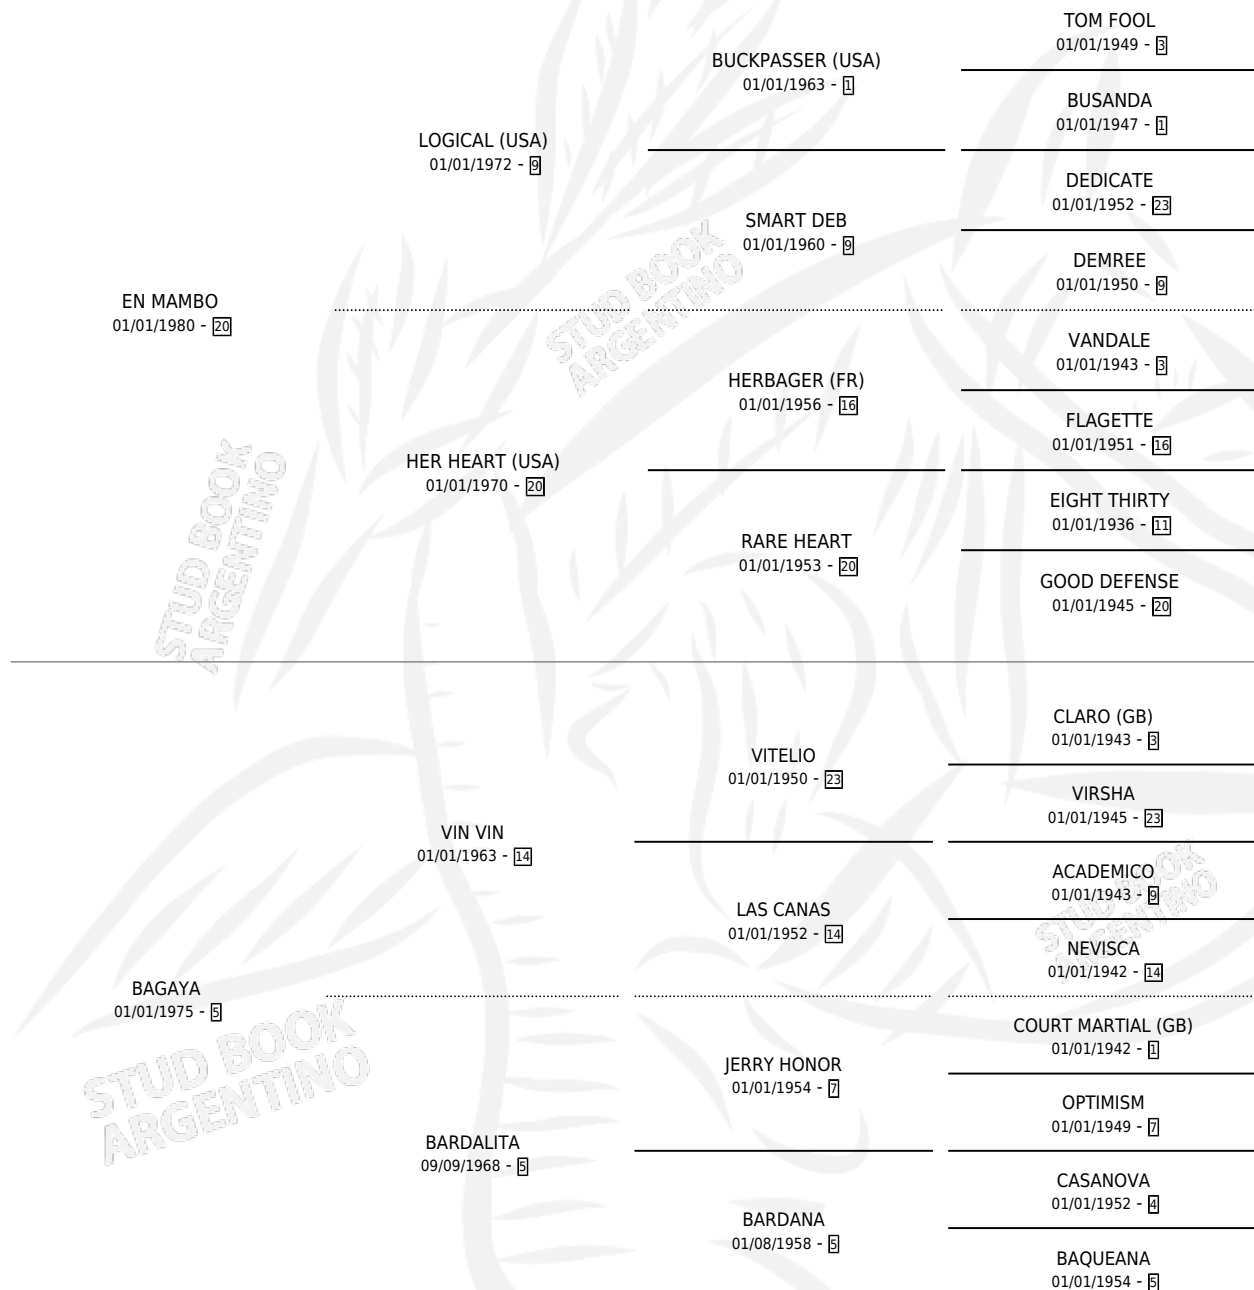

ENGAÑA

por EN MAMBO y BAGAYA por VIN VIN

Argentina · Hembra · Zaino · SP · 26/08/1989
Familia 5-e · Volumen 33

ESTADO

TIPIFICACIÓN SANGUÍNEA	✓
TIPIFICACIÓN POR ADN	X
PASAPORTE	X
IDENTIFICACIÓN POR MICROCHIP	X
REPRODUCTOR	✓

Lugar de nacimiento: El Estrellano

Criador: Sin dato

~

HIJOS

	MACHOS	HEMBRAS
1 NACIERON	0	1
SIN ACTUACIONES		

PEDIGREE