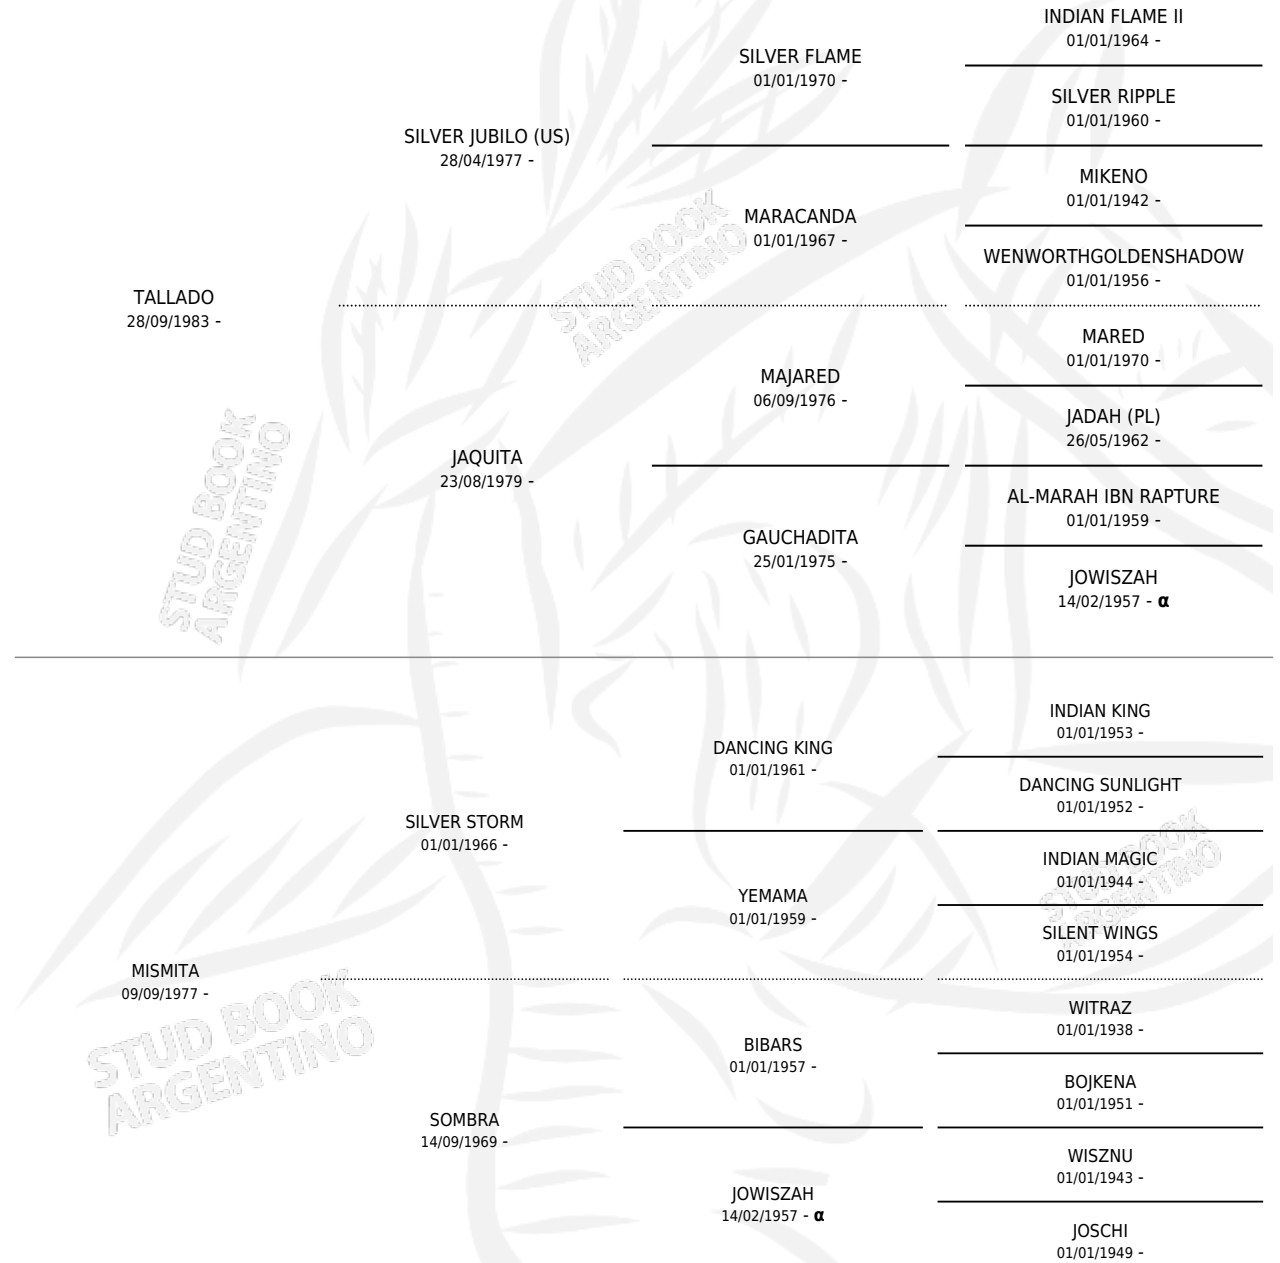

HLT ENRIEDO

por TALLADO y MISMITA por SILVER STORM

Argentina · Macho · Tordillo · AP · 18/09/1989
Familia · Volumen 33

ESTADO

TIPIFICACIÓN SANGUÍNEA	✓
TIPIFICACIÓN POR ADN	✓
PASAPORTE	X
IDENTIFICACIÓN POR MICROCHIP	X
REPRODUCTOR	✓

Lugar de nacimiento: Los Toros

Criador: Los Toros

~

HIJOS

	MACHOS	HEMBRAS
10 NACIERON	3	7
SIN ACTUACIONES		

PEDIGREE

INBREEDING : α