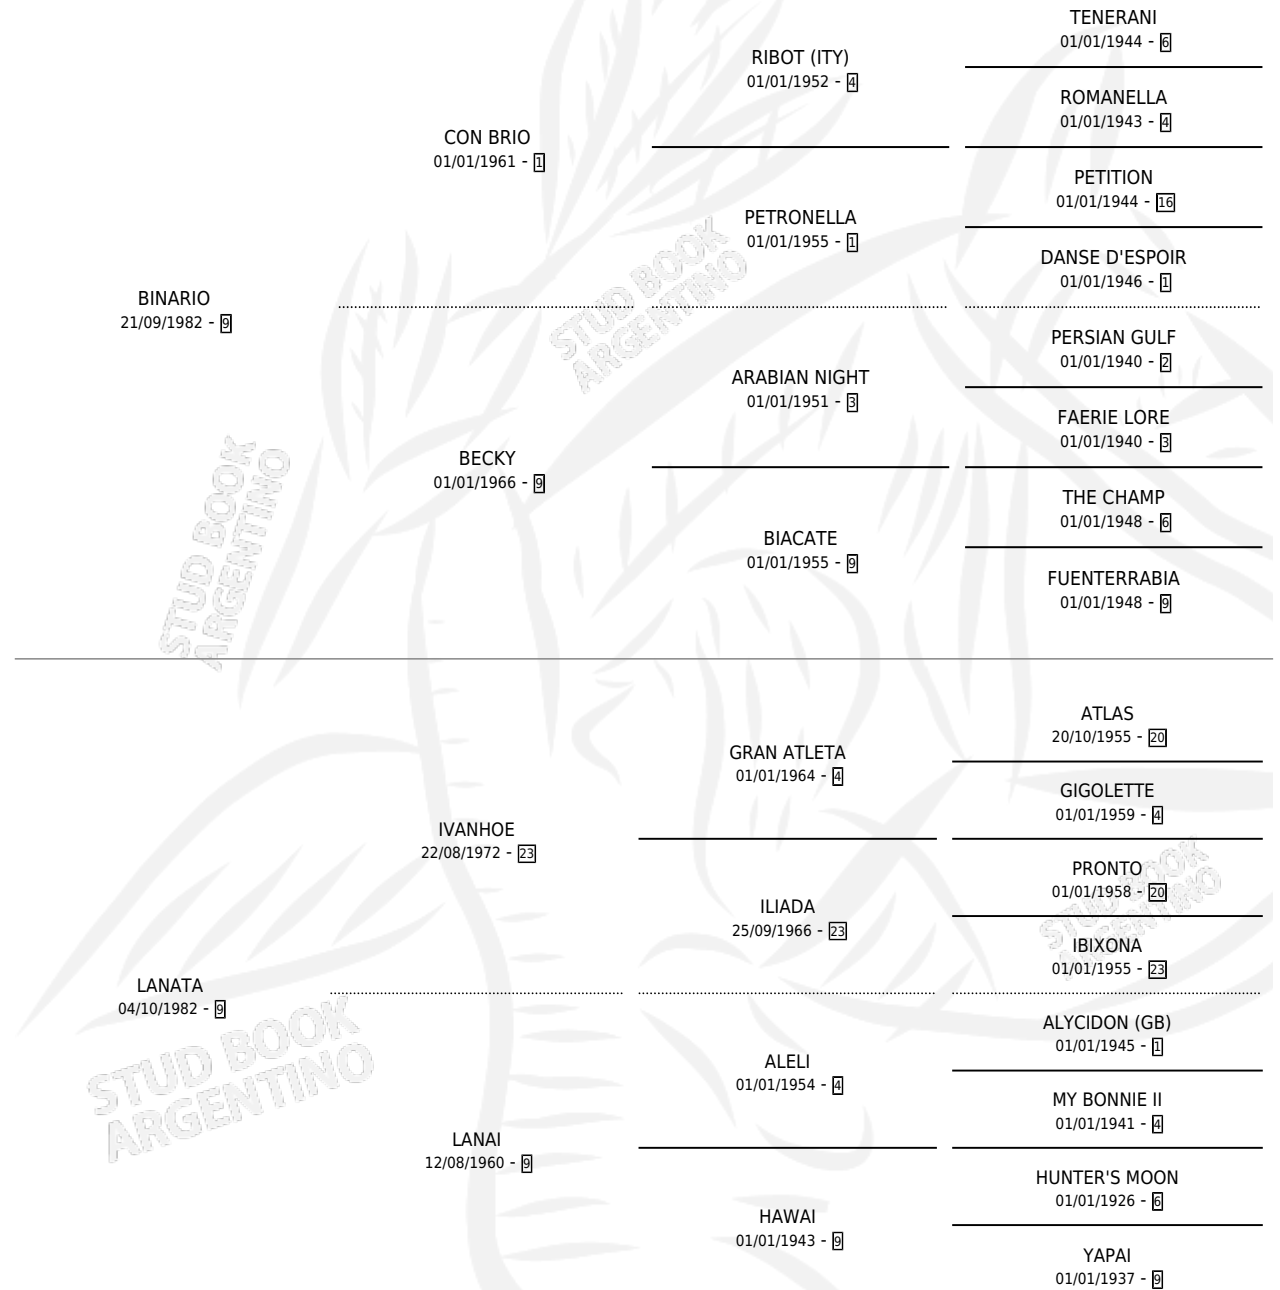

LA LECHE

por BINARIO y LANATA por IVANHOE

Argentina · Hembra · Alazan · SP · 23/08/1989
Familia 9-h · Volumen 33

ESTADO

TIPIFICACIÓN SANGUÍNEA	X
TIPIFICACIÓN POR ADN	X
PASAPORTE	X
IDENTIFICACIÓN POR MICROCHIP	X
REPRODUCTOR	✓

Lugar de nacimiento: Don Yayo

Criador: Sin dato

PEDIGREE

S

mientos **0** / Efectividad **0.00%**

PADRILLO	PRODUCTO	CRIADOR	1ER SERVICIO	ÚLTIMO SERVICIO
ATAVIADO	∅		01/10/1993	27/10/1993

LA LECHE

Datos oficiales del Stud Book Argentino