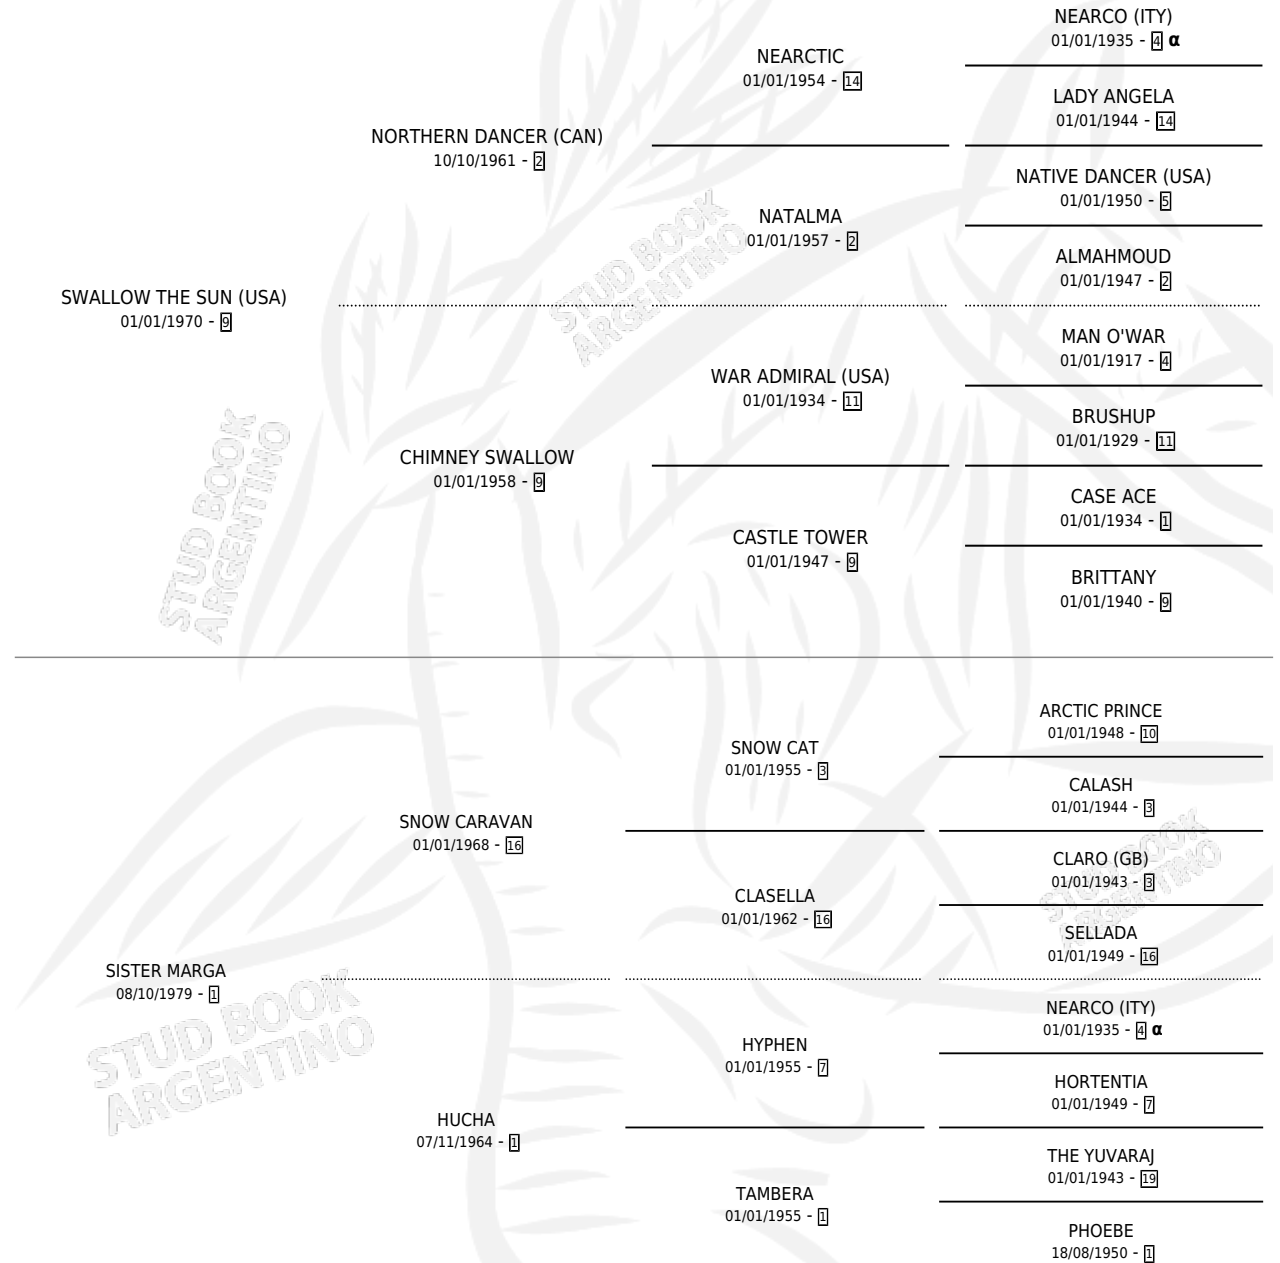

SISTEMICO

por **SWALLOW THE SUN (USA)** y **SISTER MARGA** por
SNOW CARAVAN

Argentina · Macho · Zaino · SP · 31/08/1989
Familia 1-e · Volumen 33

ESTADO

TIPIFICACIÓN SANGUÍNEA	X
TIPIFICACIÓN POR ADN	X
PASAPORTE	X
IDENTIFICACIÓN POR MICROCHIP	X
REPRODUCTOR	X

Lugar de nacimiento: Alentue
Criador: Alentue

PEDIGREE

INBREEDING : α

SISTEMICO

Datos oficiales del Stud Book Argentino

Documento generado el 10/05/2026

studbook.org.ar