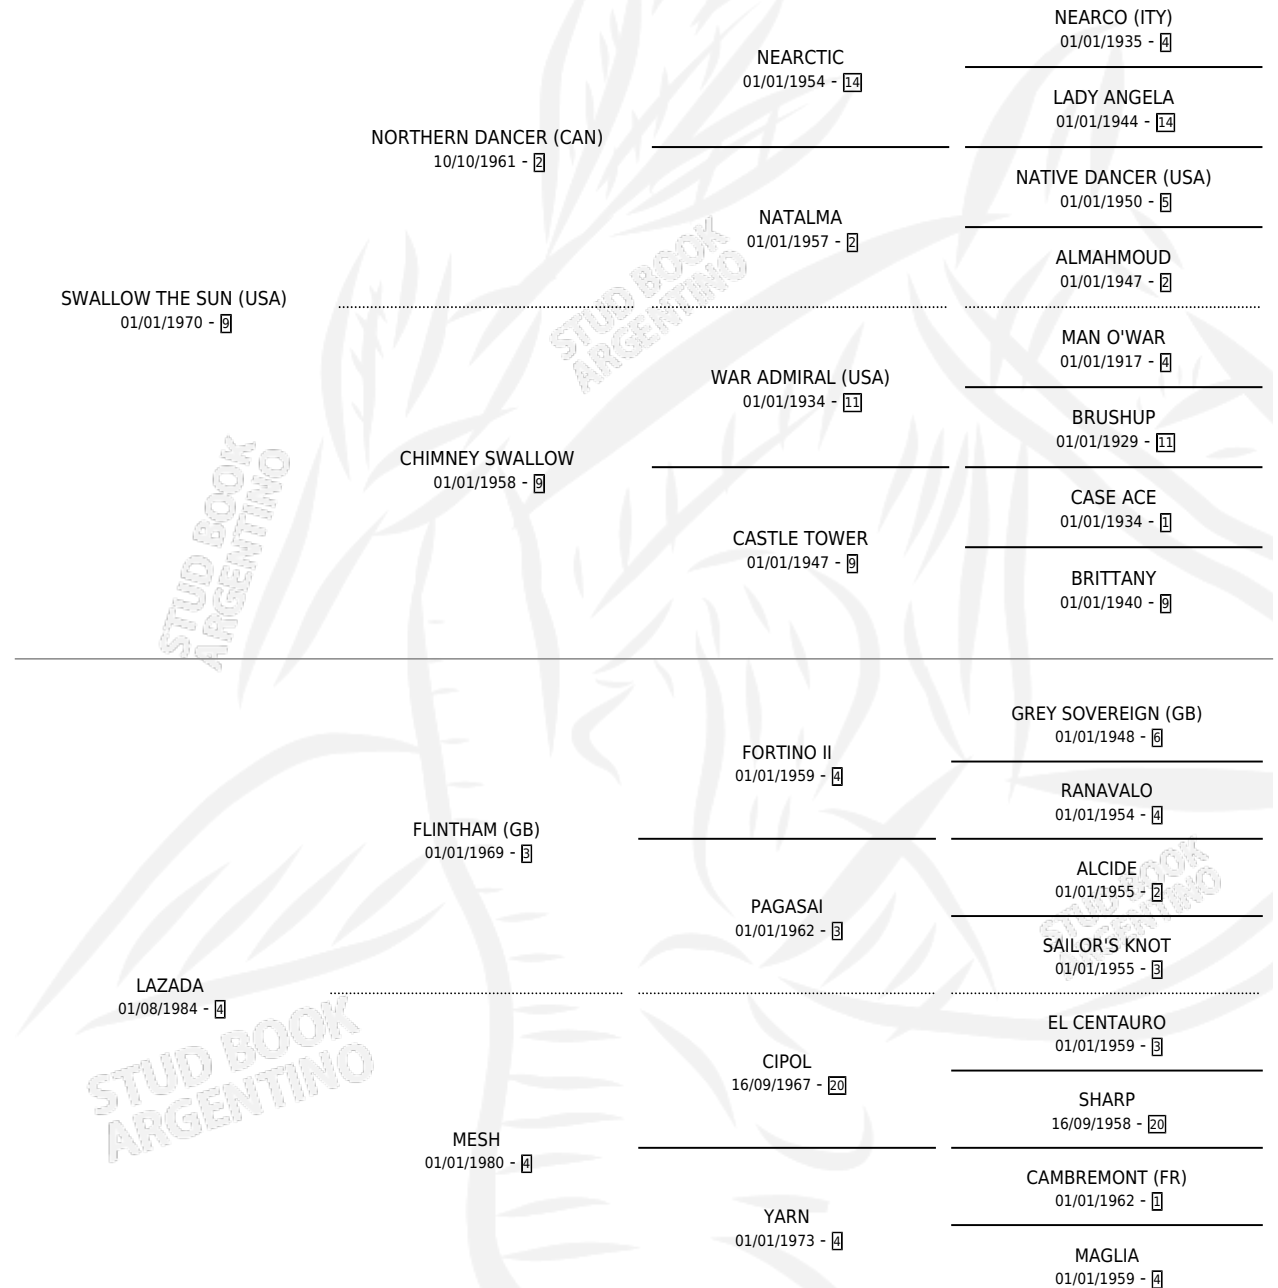

LAYADOR

por **SWALLOW THE SUN (USA)** y **LAZADA** por **FLINTHAM (GB)**

Argentina · Macho · Zaino · SP · 02/09/1989
Familia 4-j · Volumen 33

ESTADO

TIPIFICACIÓN SANGUÍNEA	X
TIPIFICACIÓN POR ADN	X
PASAPORTE	X
IDENTIFICACIÓN POR MICROCHIP	X
REPRODUCTOR	X

Lugar de nacimiento: Alentue
Criador: Alentue

PEDIGREE

LAYADOR

Datos oficiales del Stud Book Argentino

Documento generado el 09/05/2026

studbook.org.ar