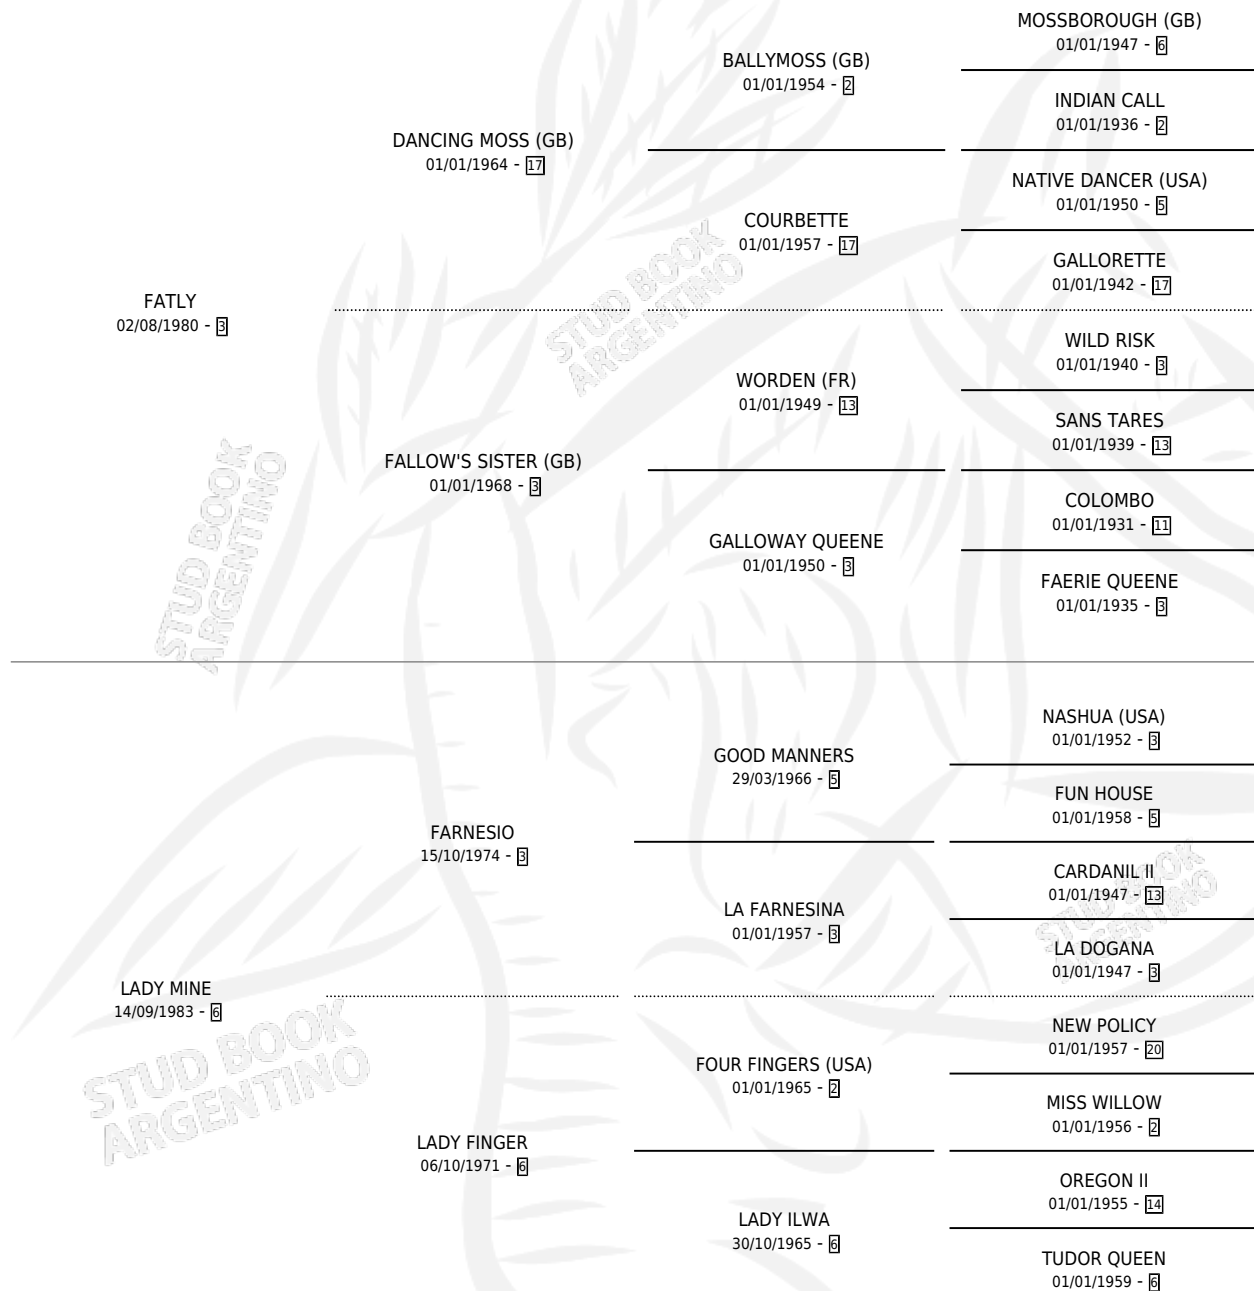

FACH

por **FATLY** y **LADY MINE** por **FARNESIO**

Argentina · Hembra · Zaino · SP · 29/08/1989
Familia 6-a · Volumen 33

ESTADO

TIPIFICACIÓN SANGUÍNEA	✓
TIPIFICACIÓN POR ADN	X
PASAPORTE	X
IDENTIFICACIÓN POR MICROCHIP	X
REPRODUCTOR	✓

Lugar de nacimiento: El Pelado

Criador: Sin dato

~

HIJOS

	MACHOS	HEMBRAS
4 NACIERON	0	4
1 CORRIERON	0	1

SIN ACTUACIONES

PEDIGREE

**S**cimientos **4** / Efectividad **40.00%**

PADRILLO	PRODUCTO	CRIADOR	1ER SERVICIO	ÚLTIMO SERVICIO
ESTES (USA)	ES FACHERA (H A, 02/10/2003)	OJOS VERDES	01/10/2002	01/10/2002
FACH DESCRIPCION	∅		15/09/2001	15/09/2001
Datos oficiales del Stud Book Argentino ROYAL MARTIAL Documento generado el 07/05/2026	∅		17/08/2000	22/11/2000
ESTES (USA) studbook.org.ar	∅		30/11/1999	30/11/1999
HANDRI TOSS	∅		21/10/1997	21/10/1997
CHARNY	LADY FACHY (H Z, 12/09/1997)	SIN DATO	15/10/1996	15/10/1996
CHARNY	∅		22/10/1995	22/10/1995
LOUVRE	LADY FACH (H Z, 15/10/1995)	SIN DATO	26/08/1994	20/10/1994
LOUVRE	∅		15/11/1993	15/11/1993
DESPOTICO	FACHA DES (H Z, 26/07/1993)	SIN DATO	19/08/1992	21/08/1992