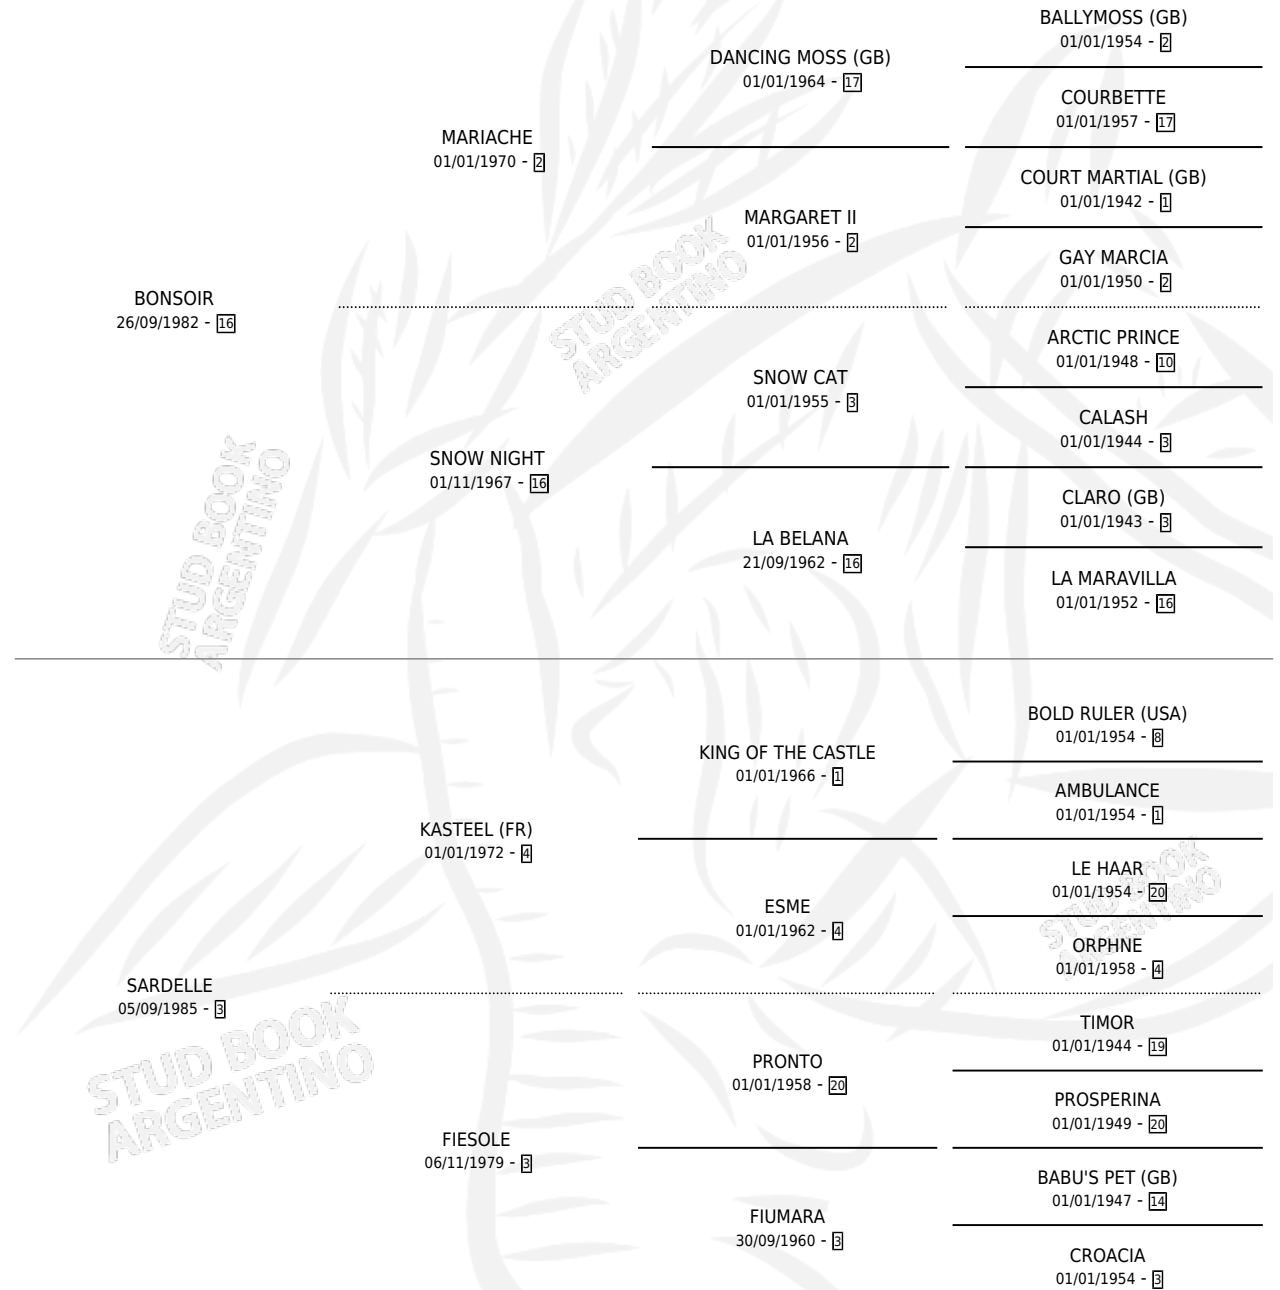

LE MONDE

por **BONSOIR** y **SARDELLE** por **KASTEEL (FR)**

Argentina · Macho · Zaino · SP · 19/09/1989
Familia 3-b · Volumen 33

ESTADO

TIPIFICACIÓN SANGUÍNEA	X
TIPIFICACIÓN POR ADN	X
PASAPORTE	X
IDENTIFICACIÓN POR MICROCHIP	X
REPRODUCTOR	X

Lugar de nacimiento: Don Santiago

Criador: De All Jose Antonio Suc

PEDIGREE

CAMPAÑA

Solo carreras oficiales de Argentina

POR EDAD

EDAD	CC	1°	2°	3°	4°	5°	NP	CLC	CLG	CLCG1	CLGG1	IMPORTE	GANANCIA / CC
3 AÑOS	1	0	0	1	0	0	0	0	0	0	0	\$0	\$0
4 AÑOS	7	1	1	2	1	0	2	0	0	0	0	\$8,412	\$1,202
6 AÑOS	1	0	0	0	0	0	1	0	0	0	0	\$0	\$0
TOTALES	9	1	1	3	1	0	3	0	0	0	0	\$8,412	\$935
%		11.1%	11.1%	33.3%	11.1%	0.0%	33.3%	0.0%	0.0%	0.0%	0.0%		