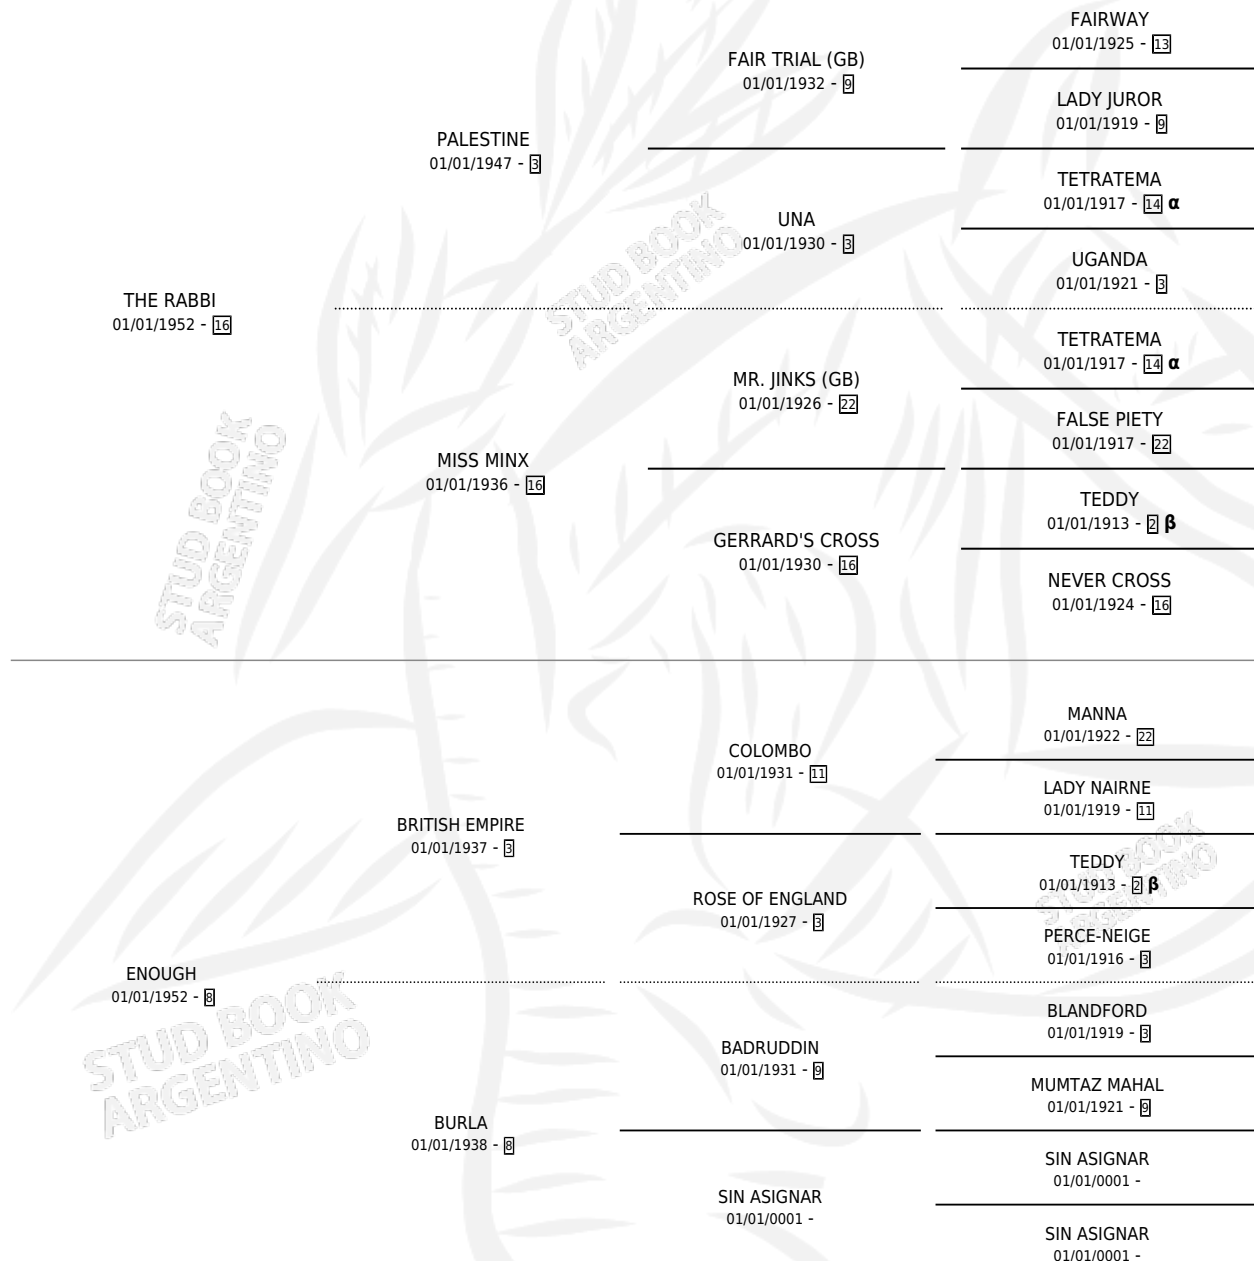

ENFIJA

por **THE RABBI** y **ENOUGH** por **BRITISH EMPIRE**

Argentina · Hembra · Alazan · SP · 01/01/1960
Familia 8-g · Volumen 24

ESTADO

TIPIFICACIÓN SANGUÍNEA	X
TIPIFICACIÓN POR ADN	X
PASAPORTE	X
IDENTIFICACIÓN POR MICROCHIP	X
REPRODUCTOR	X

Lugar de nacimiento: Campo particular

Criador: Sin dato

~

HIJOS

	MACHOS	HEMBRAS
2 NACIERON	2	0
2 CORRIERON	2	0
2 GANARON	2	0
0 GANADORES CL	0 GANADORES GR	0 GANADORES G1

PEDIGREE

INBREEDING : **α,β**

ENFIJA