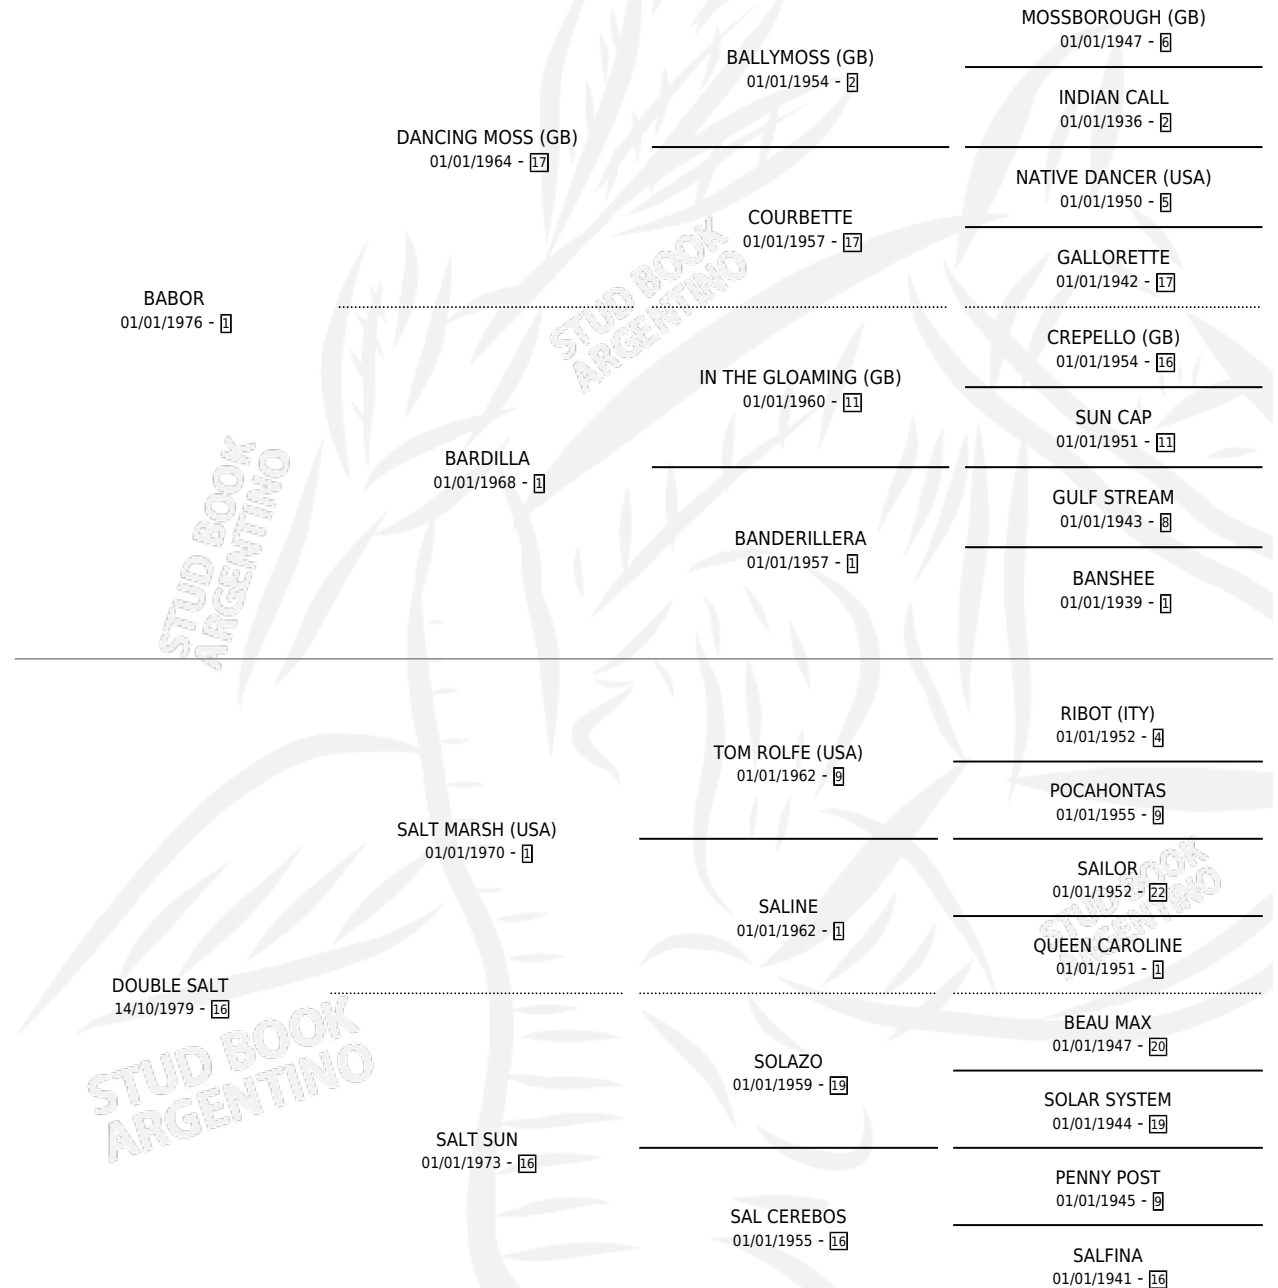

DIADEMA

por **BABOR** y **DOUBLE SALT** por **SALT MARSH (USA)**

Argentina · Hembra · Alazan · SP · 08/09/1989
Familia 16-e · Volumen 33

ESTADO

TIPIFICACIÓN SANGUÍNEA	✓
TIPIFICACIÓN POR ADN	X
PASAPORTE	X
IDENTIFICACIÓN POR MICROCHIP	X
REPRODUCTOR	✓

Lugar de nacimiento: La Quebrada

Criador: Ceriani Cernadas Hernan y Ferrer Reyes Sara
Ceriani De

~

HIJOS

	MACHOS	HEMBRAS
2 NACIERON	1	1
SIN ACTUACIONES		

PEDIGREE