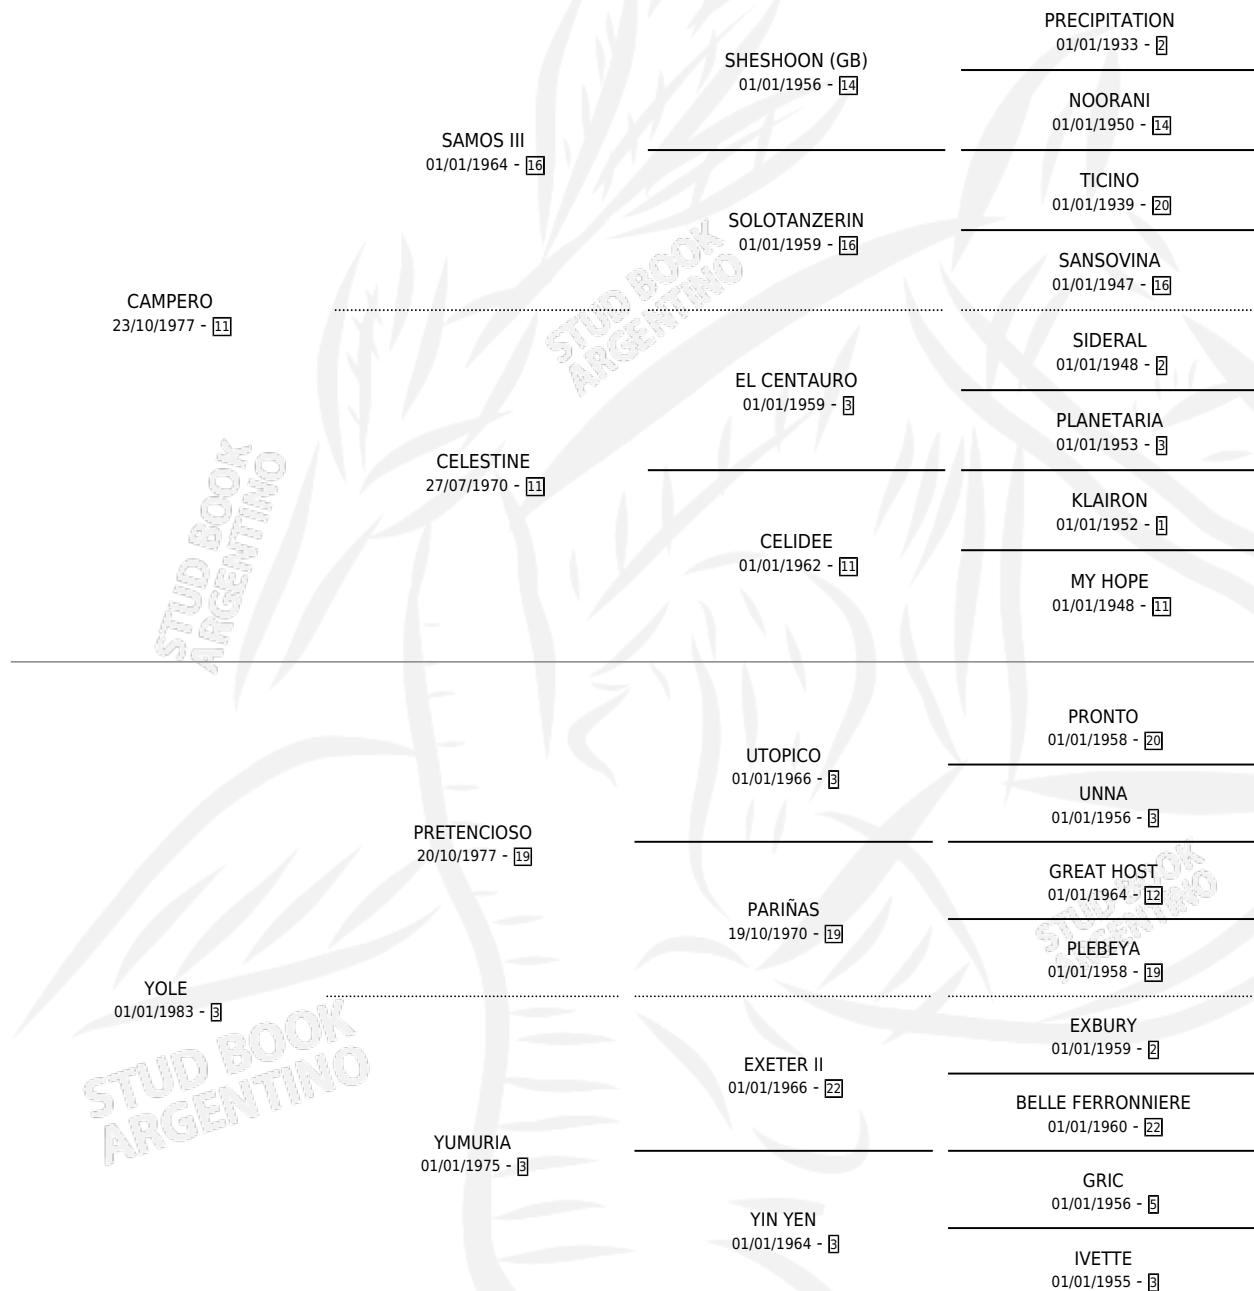

YZERON

por CAMPERO y YOLE por PRETENCIOSO

Argentina · Macho · Alazan · SP · 27/08/1989
Familia 3 · Volumen 33

ESTADO

TIPIFICACIÓN SANGUÍNEA	X
TIPIFICACIÓN POR ADN	X
PASAPORTE	X
IDENTIFICACIÓN POR MICROCHIP	X
REPRODUCTOR	X

Lugar de nacimiento: Las Ortigas

Criador: Las Ortigas

PEDIGREE