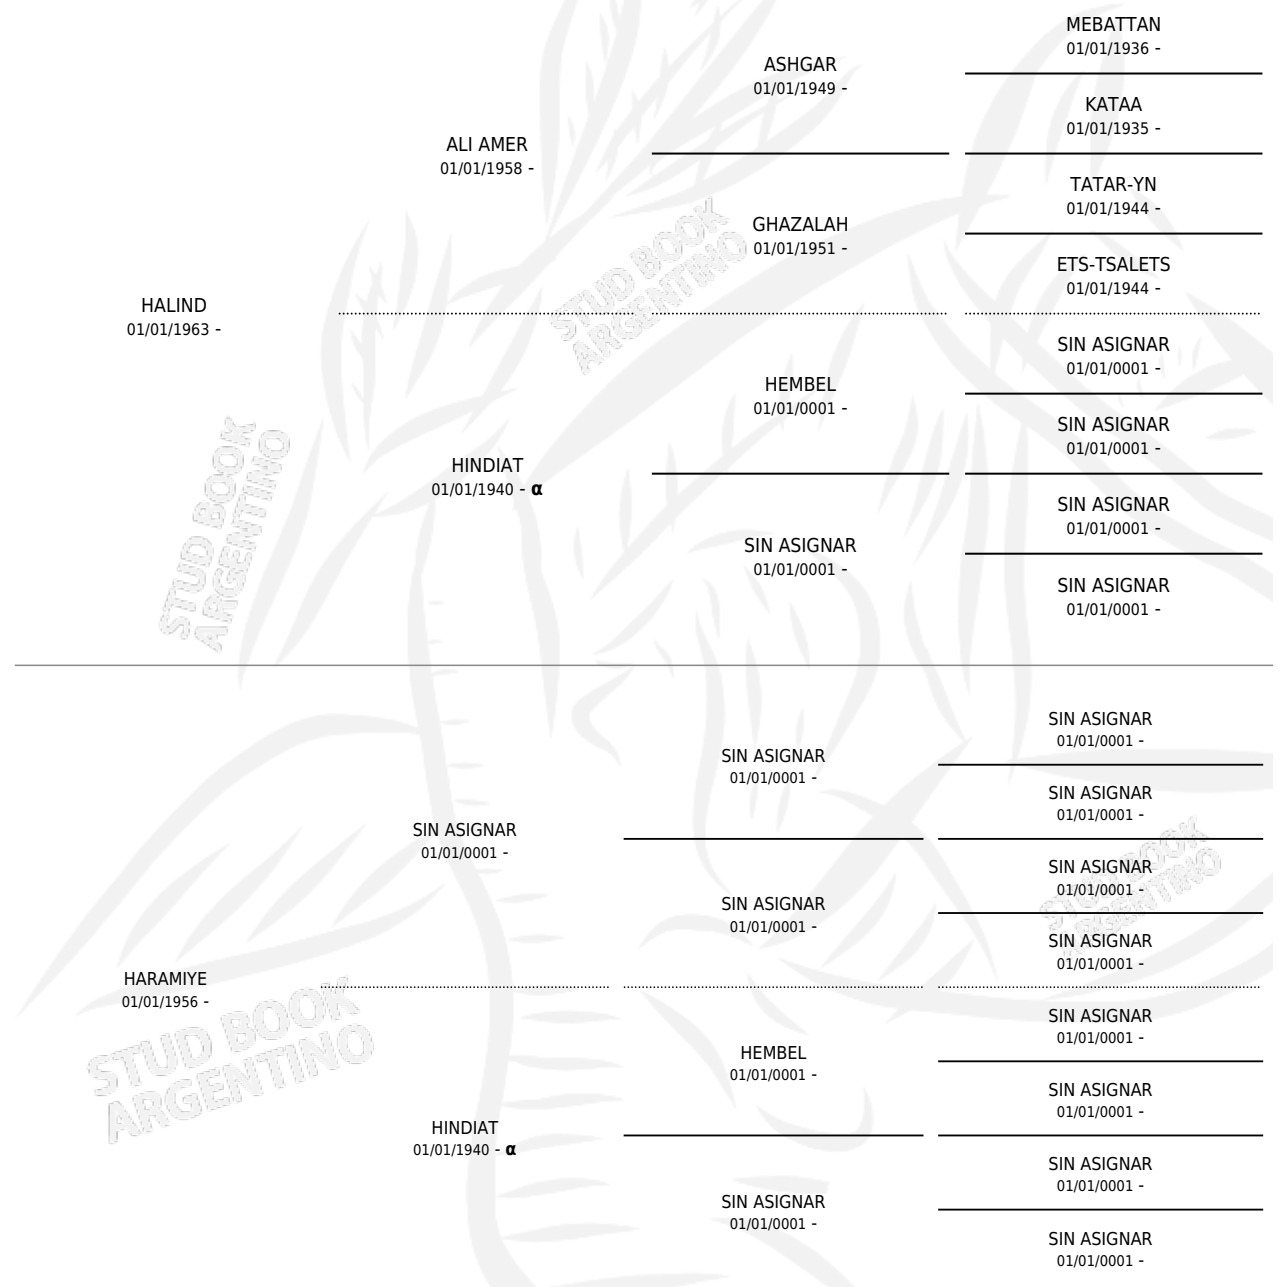

Lugar de nacimiento: Campo particular

Criador: Sin dato

~

HIJOS

	MACHOS	HEMBRAS
2 NACIERON	0	2
SIN ACTUACIONES		

INBREEDING : α

S

mientos **0** / Efectividad **0.00%**

PADRILLO	PRODUCTO	CRIADOR	1ER SERVICIO	ÚLTIMO SERVICIO
CHISPAZO	∅		07/06/1988	07/06/1988
CHISPAZO	∅		03/11/1987	30/11/1987
HATO BRUJO	∅		11/03/1986	12/03/1986

Datos oficiales del Stud Book Argentino

Documento generado el 06/05/2026